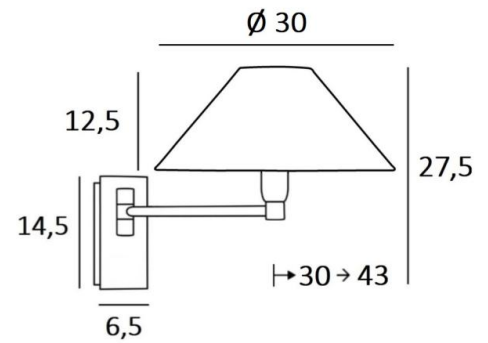

SOKARIS -SW o

SOKARIS -SW in gebürstet Bronze mit Lampenschirm Esmaria Seigle
(Stoffe aus Kategorie 3)

Mit ihrem einfachen beweglichem Arm, der das gedämpfte Licht des Lampenschirms näher an den Raum heranbringt, ist **SOKARIS** zweifellos die funktionellste Wandleuchte, die man in einem Schlafzimmer neben einem Bett anbringen kann

Dieses Modell ist mit einem Druckschalter erhältlich

GESAMTABMESSUNGEN

H27,5cm L30cm |→30-43cm

BASIS

Platte : 6,5 x 14,5cm

Gehäuse : 4,5 x 12,5 x 2cm

TECHNISCHE DATEN

Eine E14 Fassung mit Ring

28 - Leicht Bronze - 1163 028

29 - Gebürstet Bronze - 1163 029

32 - Gebürstet Chrom - 1163 032

LAMPENSCHIRM : AFMESSUNGEN & CODE

Ø9 - 30 - 16cm

Code: 1104 + stoffcode

Wir schlagen vor mehr als 150 Stoffe/Farben für Lampenschirme.