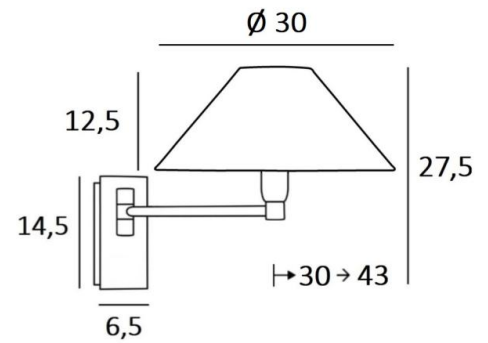

SOKARIS -SW o

SOKARIS -SW in gebürstet Bronze mit Lampenschirm Esmaria Seigle
(Stoffe aus Kategorie 3)