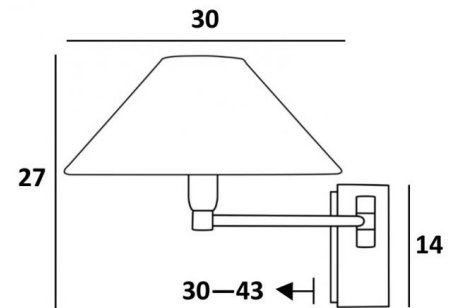

## SOKARIS -SW o

SOKARIS -SW in gebürstet Chrom mit Lampenschirm in Lin Pompéi  
(Stoffe aus Kategorie 2)

Mit ihrem einfachen beweglichem Arm, der das gedämpfte Licht des Lampenschirms näher an den Raum heranbringt, ist **SOKARIS** zweifellos die funktionellste Wandleuchte, die man in einem Schlafzimmer neben einem Bett anbringen kann

### GESAMTABMESSUNGEN

H27cm L30cm |→30-43cm

### BASIS

Platte : 6,5 x 14,5cm

Gehäuse : 4,5 x 12,5 x 2cm

### LAMPENSCHIRM : AFMESSUNGEN & CODE

Ø9 - 30 - 16cm

Code: 1104 + stoffcode

Wir schlagen vor mehr als 150 Stoffe/Farben für Lampenschirme.