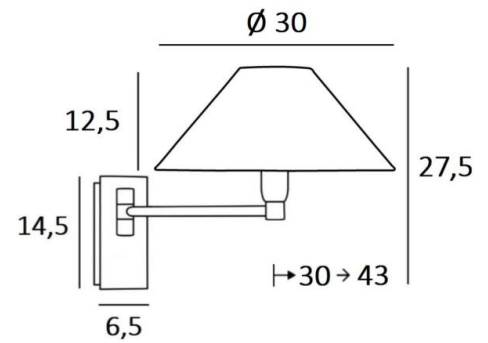

SOKARIS -SW o

SOKARIS -SW in gebürstet Bronze mit Lampenschirm Esmaria Seigle
(Stoffe aus Kategorie 3)

Mit ihrem einfachen beweglichem Arm, der das gedämpfte Licht des Lampenschirms näher an den Raum heranbringt, ist **SOKARIS** zweifellos die funktionellste Wandleuchte, die man in einem Schlafzimmer neben einem Bett anbringen kann

Dieses Modell ist mit einem Druckschalter erhältlich

GESAMTABMESSUNGEN

H27,5cm L30cm |→30-43cm

BASIS

Platte : 6,5 x 14,5cm

Gehäuse : 4,5 x 12,5 x 2cm

TECHNISCHE DATEN

Eine E14 Fassung mit Ring

33 - Gebürstet Nickel - 1163 033

LAMPENSCHIRM : ABMESSUNGEN & CODE

Ø9 - 30 - 16cm

Code: 1104 + Stoffcode

Wir schlagen mehr als 180 Stoffe/Materialien/Farben vor für Lampenschirme