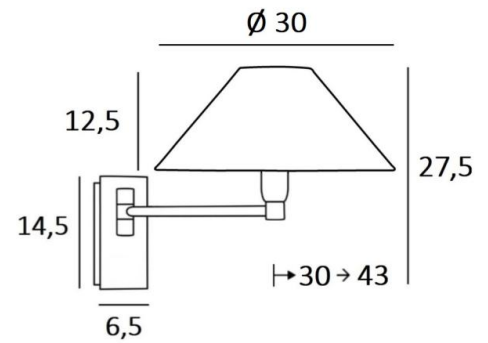

SOKARIS -SW o

SOKARIS -SW in gebürstet Bronze mit Lampenschirm Esmaria Seigle
(Stoffe aus Kategorie 3)

Mit ihrem einfachen beweglichem Arm, der das gedämpfte Licht des Lampenschirms näher an den Raum heranbringt, ist **SOKARIS** zweifellos die funktionellste Wandleuchte, die man in einem Schlafzimmer neben einem Bett anbringen kann

Dieses Modell ist mit einem Druckschalter erhältlich

GESAMTABMESSUNGEN

H27,5cm L30cm |→30-43cm

BASIS

Platte : 6,5 x 14,5cm

Gehäuse : 4,5 x 12,5 x 2cm

TECHNISCHE DATEN

Eine E14 Fassung mit Ring

28 - Leicht Bronze - 1163 028

29 - Gebürstet Bronze - 1163 029

32 - Gebürstet Chrom - 1163 032

LAMPENSCHIRM : AFMESSUNGEN & CODE

Ø9 - 30 - 16cm

Code: 1104 + Stoffcode

Wir schlagen vor mehr als 180 Stoffe/Materialen/Farben für Lampenschirme