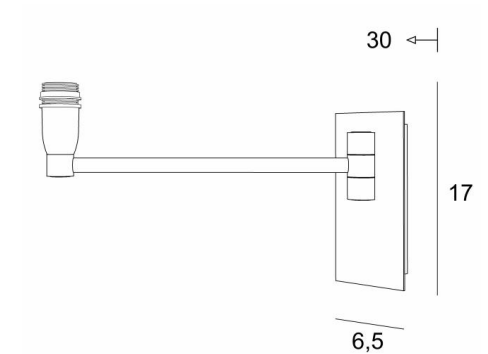

## SOKARIS -SW

SOKARIS -SW in gebürstet Bronze ohne Lampenschirm

Mit ihrem einfachen beweglichem Arm, der das gedämpfte Licht des Lampenschirms näher an den Raum heranbringt, ist **SOKARIS** zweifellos die funktionellste Wandleuchte, die man in einem Schlafzimmer neben einem Bett anbringen kann

### GESAMTABMESSUNGEN

H17cm L6,5cm |→30cm

### BASIS

Platte : 6,5 x 14,5cm

Gehäuse : 4,5 x 12,5 x 2cm

### TECHNISCHE DATEN

Eine E14 Fassung mit Ring

Einarmig, um 180° beweglich

Dimmbare Wandleuchte

Ohne Schalter

Eine Befestigungsplatte zur fixieren der Box an der Wand ([PDF-Plan](#))