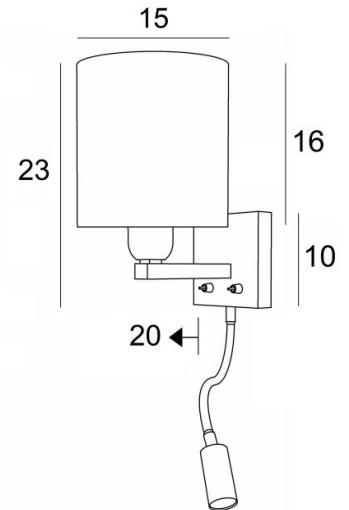

TEOS cyl

TEOS cyl ist eine Wandleuchte mit runde zylindrische Lampenschirm und Leseleuchte, die in der Nähe des Bettes angebracht werden kann

Der Arm hat eine E27 Fassung mit einem Ring zur Befestigung eines Lampenschirm

Die Leseleuchte besteht aus einem flexibel mit einem LED-Spot, mit warmem, konzentriertem Licht

Diese Wandleuchte ist mit zwei Schaltern ausgestattet, mit denen Sie den Lampenschirm und die Leselampe separat steuern können, so dass Sie zwischen weichem Licht und Leselicht wählen können

Für den runden zylindrischen Lampenschirm, der eine warme Atmosphäre und eine schöne Helligkeit schafft, bieten wir Ihnen eine Auswahl an vielen Materialien und Farben

GESAMTABMESSUNGEN

H23cm L15cm |→20cm

BASE : # 10 x 2cm

TECHNISCHE DATEN

E27 Fassung mit Ring an einem Arm, der mit einem Hebelschalter bedient wird

Spot-LED an einem 30cm Flex, der mit einem Hebelschalter bedient wird

Der Spot ist in alle Richtungen drehbar

Abmessungen Spot: L5cm Ø2,5cm

Integrierte LED: 1W 119lm 2700°K

Konverter: 14-230V 50-60Hz 350mA

Druckknöpfe für Hausautomatisierungssystem (Optionen)

CE-Steckdose und/oder USB-Anschluss und/oder USB-C-Anschluss (Optionen)

Eine Befestigungsplatte zur fixieren der Box an der Wand ([PDF-Plan](#))

VERFÜGBARE METALL-OBERFLÄCHEN UND CODES

02 - Schwarz strukturiert - 1375 002

28 - Leicht Bronze - 1375 028

29 - Gebürstet Bronze - 1375 029

32 - Gebürstet Chrom - 1375 032

LAMPENSCHIRM : AFMESSUNGEN & CODE

Ø15 - 15 - 16cm

Code: 1204 + Stoffcode

Wir schlagen vor mehr als 180 Stoffe/Materialien/Farben für Lampenschirme

LIGHTING COLLECTION