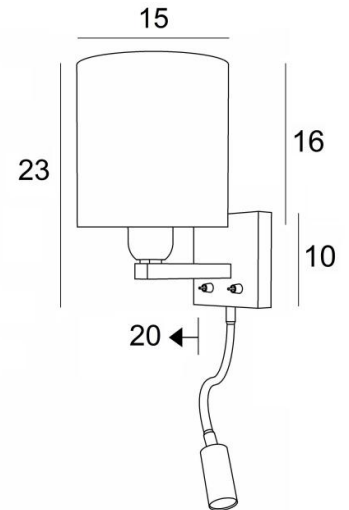

TEOS cyl

TEOS gebürstet Bronze, Lampenschirm Arrow Casamance (Stoffe Kat.4)

TEOS cyl ist eine Wandleuchte mit runde zylindrische Lampenschirm und Leseleuchte, die in der Nähe des Bettes angebracht werden kann

Der Arm hat eine E27 Fassung mit einem Ring zur Befestigung eines Lampenschirm

Die Leseleuchte besteht aus einem flexibel mit einem LED-Spot, mit warmem, konzentriertem Licht

Diese Wandleuchte ist mit zwei Schaltern ausgestattet, mit denen Sie den Lampenschirm und die Leselampe separat steuern können, so dass Sie zwischen weichem Licht und Leselicht wählen können

BASE : # 10 x 2cm

TECHNISCHE DATEN

E27 Fassung mit Ring an einem Arm, der mit einem Hebelschalter bedient wird

Spot-LED an einem 30cm Flex, der mit einem Hebelschalter bedient wird

Der Spot ist in alle Richtungen drehbar

Abmessungen Spot: L5cm Ø2,5cm

Integrierte LED: 1W 119lm 2700°K

Konverter: 14-230V 50-60Hz 350mA

Druckknöpfe für Hausautomatisierungssystem (Optionen)

CE-Steckdose und/oder USB-Anschluss und/oder USB-C-Anschluss (Optionen)