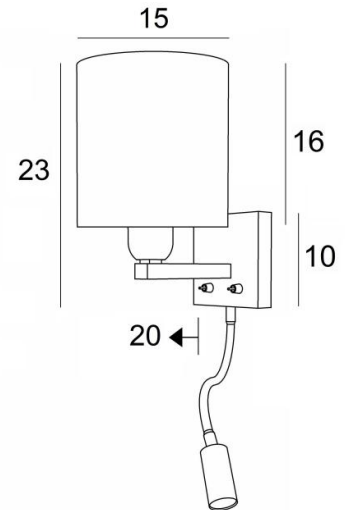

TEOS cyl

TEOS cyl ist eine Wandleuchte mit runde zylindrische Lampenschirm und Leseleuchte, die in der Nähe des Bettes angebracht werden kann

Der Arm hat eine E27 Fassung mit einem Ring zur Befestigung eines Lampenschirm

Die Leseleuchte besteht aus einem flexibel mit einem LED-Spot, mit warmem, konzentriertem Licht

Diese Wandleuchte ist mit zwei Schaltern ausgestattet, mit denen Sie den Lampenschirm und die Leselampe separat steuern können, so dass Sie zwischen weichem Licht und Leselicht wählen können

Für den runden zylindrischen Lampenschirm, der eine warme Atmosphäre und eine schöne Helligkeit schafft, bieten wir Ihnen eine Auswahl an vielen Materialien und Farben

GESAMTABMESSUNGEN

H23cm L15cm |→20cm

BASE : # 10 x 2cm

TECHNISCHE DATEN

E27 Fassung mit Ring an einem Arm, der mit einem Hebelschalter bedient wird

Spot-LED an einem 30cm Flex, der mit einem Hebelschalter bedient wird

Der Spot ist in alle Richtungen drehbar

Abmessungen Spot: L5cm Ø2,5cm

Integrierte LED: 1W 119lm 2700°K

Konverter: 14-230V 50-60Hz 350mA

Druckknöpfe für Hausautomatisierungssystem (Optionen)

CE-Steckdose und/oder USB-Anschluss und/oder USB-C-Anschluss (Optionen)

Eine Befestigungsplatte zur fixieren der Box an der Wand ([PDF-Plan](#))

VERFÜGBARE METALL-OBERFLÄCHEN UND CODES

02 - Schwarz strukturiert - 1375 002

28 - Leicht Bronze - 1375 028

29 - Gebürstet Bronze - 1375 029

32 - Gebürstet Chrom - 1375 032

LAMPENSCHIRM : AFMESSUNGEN & CODE

Ø15 - 15 - 16cm

Code: 1204 + stoffcode

Wir schlagen vor mehr als 150 Stoffe/Farben für Lampenschirme.

LIGHTING COLLECTION