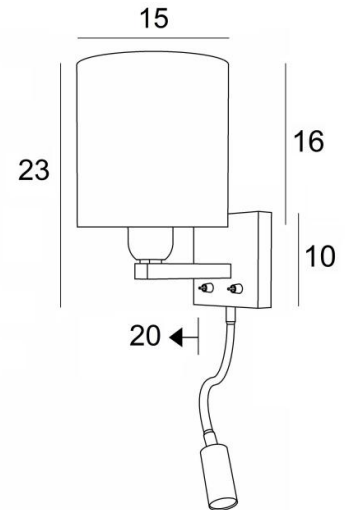

TEOS cyl

TEOS cyl ist eine Wandleuchte mit runde zylindrische Lampenschirm und Leseleuchte, die in der Nähe des Bettes angebracht werden kann

Der Arm hat eine E27 Fassung mit einem Ring zur Befestigung eines Lampenschirm

Die Leseleuchte besteht aus einem flexibel mit einem LED-Spot, mit warmem, konzentriertem Licht

Diese Wandleuchte ist mit zwei Schaltern ausgestattet, mit denen Sie den Lampenschirm und die Leselampe separat steuern können, so dass Sie zwischen weichem Licht und Leselicht wählen können

Für den runden zylindrischen Lampenschirm, der eine warme Atmosphäre und eine schöne Helligkeit schafft, bieten wir Ihnen eine Auswahl an vielen Materialien und Farben

GESAMTABMESSUNGEN

H23cm L15cm |→20cm

BASE: # 10 x 2cm

TECHNISCHE DATEN

E27 Fassung mit Ring an einem Arm, der mit einem Hebelschalter bedient wird

Spot-LED an einem 30cm Flex, der mit einem Hebelschalter bedient wird

Der Spot ist in alle Richtungen drehbar

Abmessungen Spot: L5cm Ø2,5cm

Integrierte LED: 1W 119lm 2700°K 30° Beam

Konverter: 14-230V 50-60Hz 350mA

Eine Befestigungsplatte zur fixieren der Box an der Wand ([PDF-Plan](#))

VERFÜGBARE METALL-OBERFLÄCHEN UND CODES

02 - Schwarz strukturiert - 1375 002

28 - Leicht Bronze - 1375 028

29 - Gebürstet Bronze - 1375 029

33 - Gebürstet Nickel - 1375 033

LAMPENSCHIRM : ABMESSUNGEN & CODE

Ø15 - 15 - 16cm

Code: 1204 + Stoffcode

Wir schlagen mehr als 180 Stoffe/Materialien/Farben vor für Lampenschirme

LIGHTING COLLECTION