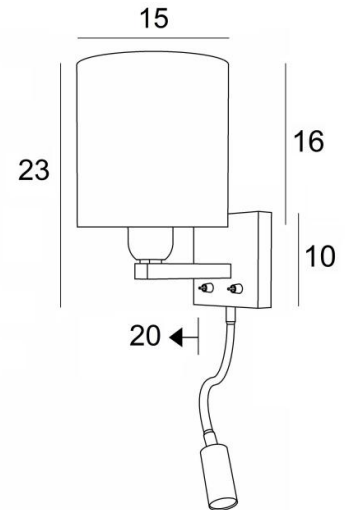

TEOS cyl

TEOS gebürstet Bronze, Lampenschirm Arrow Casamance (Stoffe Kat.4)

TEOS cyl ist eine Wandleuchte mit runde zylindrische Lampenschirm und Leseleuchte, die in der Nähe des Bettes angebracht werden kann

Der Arm hat eine E27 Fassung mit einem Ring zur Befestigung eines Lampenschirm

Die Leseleuchte besteht aus einem flexibel mit einem LED-Spot, mit warmem, konzentriertem Licht

Diese Wandleuchte ist mit zwei Schaltern ausgestattet, mit denen Sie den Lampenschirm und die Leselampe separat steuern können, so dass Sie zwischen weichem Licht und Leselicht wählen können

BASE: # 10 x 2cm

TECHNISCHE DATEN

E27 Fassung mit Ring an einem Arm, der mit einem Hebelschalter bedient wird

Spot-LED an einem 30cm Flex, der mit einem Hebelschalter bedient wird

Der Spot ist in alle Richtungen drehbar

Abmessungen Spot: L5cm Ø2,5cm

Integrierte LED: 1W 119lm 2700°K 30° Beam

Konverter: 14-230V 50-60Hz 350mA

Eine Befestigungsplatte zur fixieren der Box an der Wand ([PDF-Plan](#))

VERFÜGBARE METALL-OBERFLÄCHEN UND CODES