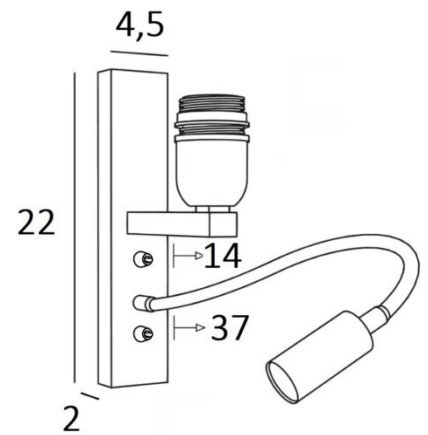

KARY

KARY in gebürstet Bronze ohne Lampenschirm

KARY ist eine Wandleuchte mit Lampenschirm und Leseleuchte, die in der Nähe des Bettes angebracht werden kann

Der Arm hat eine E27-Fassung mit einem Ring zur Befestigung eines Lampenschirms

Die Leseleuchte besteht aus einem flexibel mit einem LED-Spot, mit warmem, konzentriertem Licht

Diese Wandleuchte ist mit zwei Schaltern ausgestattet, mit denen Sie den Lampenschirm und die Leselampe separat steuern können, so dass Sie zwischen weichem Licht und Leselicht wählen können

GESAMTABMESSUNGEN

H22cm L4,5cm |→14cm

BASIS

4,5 x 22 x 2cm

TECHNISCHE DATEN

E27 Fassung mit Ring an einem Arm, der mit einem Hebelschalter bedient wird

Spot-LED an einem 30cm Flex, der mit einem Hebelschalter bedient wird

Der Spot ist in alle Richtungen drehbar

Abmessungen Spot: L5cm Ø2,5cm

Integrierte LED: 1W 119lm 2700°K

Konverter: 14-230V 50-60Hz 350mA

Eine Befestigungsplatte zur fixieren der Box an der Wand ([PDF-Plan](#))