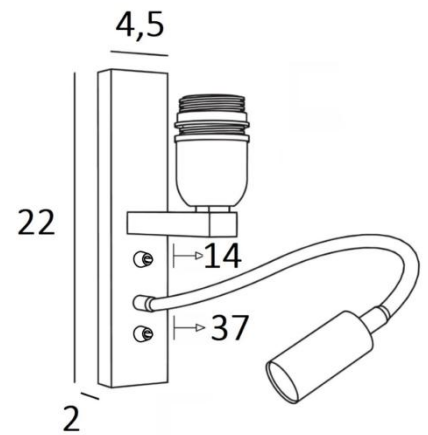

KARY

KARY ohne Lampenschirm gebürstet Bronze. Metalloberfläche Code: 29

**KARY** ist eine Wandleuchte mit Lampenschirm und Leseleuchte, die in der Nähe des Bettes angebracht werden kann

Der Arm hat eine E27-Fassung mit einem Ring zur Befestigung eines Lampenschirms

Die Leseleuchte besteht aus einem flexibel mit einem LED-Spot, mit warmem, konzentriertem Licht

Diese Wandleuchte ist mit zwei Schaltern ausgestattet, mit denen Sie den Lampenschirm und die Leselampe separat steuern können, so dass Sie zwischen weichem Licht und Leselicht wählen können

#### GESAMTABMESSUNGEN

H22cm L4,5cm |→14cm

#### TECHNISCHE DATEN

**E27 Fassung** mit Ring an einem Arm, der mit einem Hebelschalter bedient wird

**Spot-LED** an einem 30cm Flex, der mit einem Hebelschalter bedient wird

Der Spot ist in alle Richtungen drehbar. Abmessungen Spot: L5cm Ø2,5cm