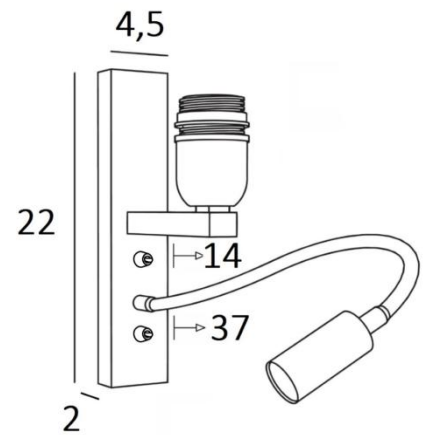

KARY

KARY ohne Lampenschirm gebürstet Bronze. Metalloberfläche Code: 29

KARY ist eine Wandleuchte mit Lampenschirm und Leseleuchte, die in der Nähe des Bettes angebracht werden kann

Der Arm hat eine E27-Fassung mit einem Ring zur Befestigung eines Lampenschirms

Die Leseleuchte besteht aus einem flexibel mit einem LED-Spot, mit warmem, konzentriertem Licht

Diese Wandleuchte ist mit zwei Schaltern ausgestattet, mit denen Sie den Lampenschirm und die Leselampe separat steuern können, so dass Sie zwischen weichem Licht und Leselicht wählen können

GESAMTABMESSUNGEN

H22cm L4,5cm |→14cm

BASIS

4,5 x 22 x 2cm

TECHNISCHE DATEN

E27 Fassung mit Ring an einem Arm, der mit einem Hebelschalter bedient wird

Spot-LED an einem 30cm Flex, der mit einem Hebelschalter bedient wird

Der Spot ist in alle Richtungen drehbar. Abmessungen Spot: L5cm Ø2,5cm

Integrierte LED: 1W 119lm 2700°K 25° Beam. Konverter: 14-230V 50-60Hz 350mA

Eine Befestigungsplatte zur fixieren der Box an der Wand ([PDF-Plan](#))