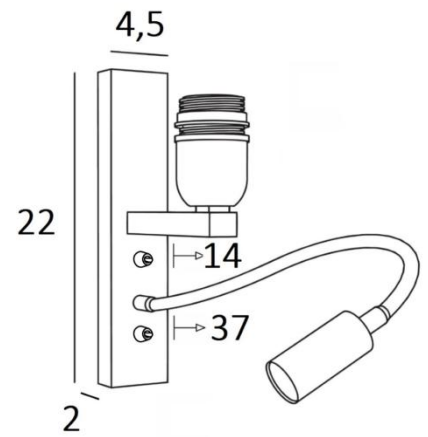

KARY

KARY ohne Lampenschirm gebürstet Bronze. Metalloberfläche Code: 29

KARY ist eine Wandleuchte mit Lampenschirm und Leseleuchte, die in der Nähe des Bettes angebracht werden kann

Der Arm hat eine E27-Fassung mit einem Ring zur Befestigung eines Lampenschirms

Die Leseleuchte besteht aus einem flexibel mit einem LED-Spot, mit warmem, konzentriertem Licht

Diese Wandleuchte ist mit zwei Schaltern ausgestattet, mit denen Sie den Lampenschirm und die Leselampe separat steuern können, so dass Sie zwischen weichem Licht und Leselicht wählen können

GESAMTABMESSUNGEN

H22cm L4,5cm |→14cm

BASIS

4,5 x 22 x 2cm

TECHNISCHE DATEN

E27 Fassung mit Ring an einem Arm, der mit einem Hebelschalter bedient wird

Spot-LED an einem 30cm Flex, der mit einem Hebelschalter bedient wird

Der Spot ist in alle Richtungen drehbar. Abmessungen Spot: L5cm Ø2,5cm

Integrierte LED: 1W 119lm 2700°K 30° Beam. Konverter: 14-230V 50-60Hz 350mA

Eine Befestigungsplatte zur fixieren der Box an der Wand ([PDF-Plan](#))