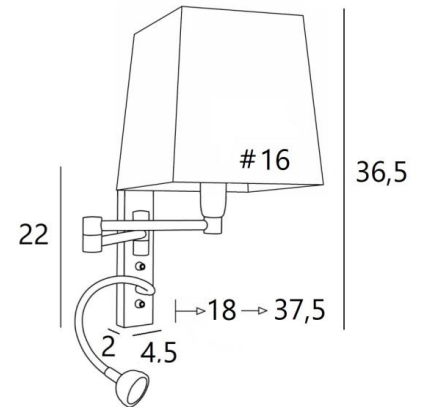

AHMES #

AHMES gebürstet Bronze mit Lampenschirm Parma Régisse (Kat.4)

AHMES # ist eine Wandleuchte mit eckige Lampenschirm und Leseleuchte, die in der Nähe des Bettes angebracht werden kann

Der doppelte Gelenkarm hat eine E14-Fassung mit einem Ring zur Befestigung eines Lampenschirms
Die Leseleuchte besteht aus einem flexibel mit einem LED-Spot, mit warmem, konzentriertem Licht
Diese Wandleuchte ist mit zwei Schaltern ausgestattet, mit denen Sie den Lampenschirm und die Leselampe separat steuern können, so dass Sie zwischen weichem Licht und Leselicht wählen können
Für den Lampenschirm, der eine warme Atmosphäre und eine schöne Helligkeit schafft, bieten wir Ihnen eine Auswahl an vielen Formen und Farben. So können Sie diese elegante Wandleuchte besser in Ihre Dekoration integrieren

GESAMTABMESSUNGEN

H36,5cm L16cm |→18→37,5cm

BASE : 4,5 x 22 x 2cm

TECHNISCHE DATEN

E14 Fassung mit Ring an einem doppelten Gelenkarm, der mit einem Hebelschalter bedient wird

Spot-LED an einem 30cm Flex, der mit einem Hebelschalter bedient wird. Abmessungen: Ø4cm
H2,4cm

LED: 1W 119lm 2700°K **Konverter:** 14-230V 50-60Hz 350mA

Eine Befestigungsplatte zur fixieren der Box an der Wand ([PDF-Plan](#))

OPTIONEN: Druckschalter für die Heimautomatisierung

OPTIONEN: CE-Steckdose und/oder USB-Anschluss und/oder USB-C-Anschluss