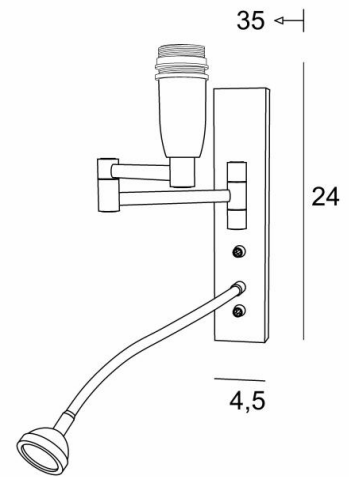

AHMES

AHMES in gebürstet Bronze ohne Lampenschirm

**AHMES** ist eine Wandleuchte mit Lampenschirm und Leseleuchte, die in der Nähe des Bettes angebracht werden kann

Der doppelte Gelenkarm hat eine E14-Fassung mit einem Ring zur Befestigung eines Lampenschirms. Die Leseleuchte besteht aus einem flexibel mit einem LED-Spot, der ein warmes, konzentriertes Licht abgibt.

#### GESAMTABMESSUNGEN

H24cm L4,5cm |→35cm

#### TECHNISCHE DATEN

**E14 Fassung** mit Ring an einem doppelten Gelenkarm, der mit einem Hebelschalter bedient wird.

**Spot-LED** an einem 30cm Flex, der mit einem Hebelschalter bedient wird.

Der Spot ist in alle Richtungen drehbar.

Abmessungen Spot: Ø4cm H2,4cm

Integrierte LED: 1W 119lm 2700°K

Konverter: 14-230V 50-60Hz 350mA

Eine Befestigungsplatte zur Fixieren der Box an der Wand ([PDF-Plan](#))