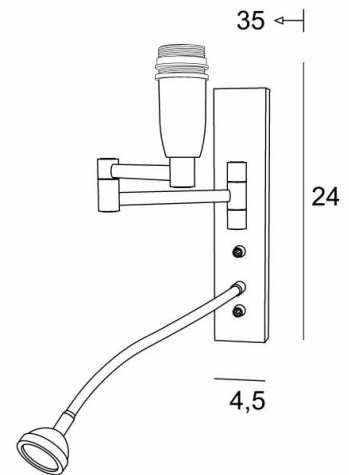

AHMES

AHMES in gebürstet Bronze ohne Lampenschirm

AHMES ist eine Wandleuchte mit Lampenschirm und Leseleuchte, die in der Nähe des Bettes angebracht werden kann

Der doppelte Gelenkarm hat eine E14-Fassung mit einem Ring zur Befestigung eines Lampenschirms
Die Leseleuchte besteht aus einem flexibel mit einem LED-Spot, der ein warmes, konzentriertes Licht abgibt

Diese Wandleuchte ist mit zwei Schaltern ausgestattet, mit denen der Lampenschirm und das Leseleuchte separat gesteuert werden können, so dass Sie zwischen weichem Licht und Leselicht wählen können

Für den Lampenschirm, der eine warme Atmosphäre und eine schöne Helligkeit schafft, bieten wir Ihnen eine Auswahl an vielen Formen, Materialien und Farben. So können Sie diese elegante und robuste Wandleuchte besser in Ihre Dekoration integrieren

Diese hochwertige Leuchte, die traditionell aus massivem Messing hergestellt wird, ist mit schönen Ausführungen versehen

GESAMTABMESSUNGEN

H24cm L4,5cm |→35cm

BASIS

4,5 x 22 x 2cm

TECHNISCHE DATEN

E14 Fassung mit Ring an einem doppelten Gelenkarm, der mit einem Hebelschalter bedient wird

Spot-LED an einem 30cm Flex, der mit einem Hebelschalter bedient wird

Der Spot ist in alle Richtungen drehbar

Abmessungen Spot: Ø4cm H2,4cm

Integrierte LED: 1W 119lm 2700°K

Konverter: 14-230V 50-60Hz 350mA