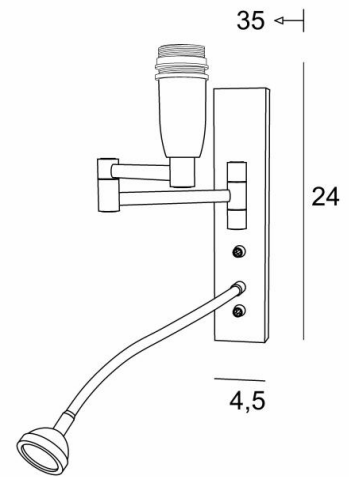

AHMES

AHMES in gebürstet Bronze ohne Lampenschirm

AHMES ist eine Wandleuchte mit Lampenschirm und Leseleuchte, die in der Nähe des Bettes angebracht werden kann

Der doppelte Gelenkarm hat eine E14-Fassung mit einem Ring zur Befestigung eines Lampenschirms. Die Leseleuchte besteht aus einem flexibel mit einem LED-Spot, der ein warmes, konzentriertes Licht abgibt.

Diese Wandleuchte ist mit zwei Schaltern ausgestattet, mit denen der Lampenschirm und das Leseleuchte separat gesteuert werden können, so dass Sie zwischen weichem Licht und Leselicht wählen können.

Für den Lampenschirm, der eine warme Atmosphäre und eine schöne Helligkeit schafft, bieten wir Ihnen eine Auswahl an vielen Formen, Materialien und Farben. So können Sie diese elegante und robuste Wandleuchte besser in Ihre Dekoration integrieren.

Diese hochwertige Leuchte, die traditionell aus massivem Messing hergestellt wird, ist mit schönen Ausführungen versehen.

GESAMTABMESSUNGEN

H24cm L4,5cm |→35cm

BASIS

4,5 x 22 x 2cm

TECHNISCHE DATEN

E14 Fassung mit Ring an einem doppelten Gelenkarm, der mit einem Hebelschalter bedient wird.

Spot-LED an einem 30cm Flex, der mit einem Hebelschalter bedient wird.

Der Spot ist in alle Richtungen drehbar.

Abmessungen Spot: Ø4cm H2,4cm

Integrierte LED: 1W 119lm 2700°K

Konverter: 14-230V 50-60Hz 350mA