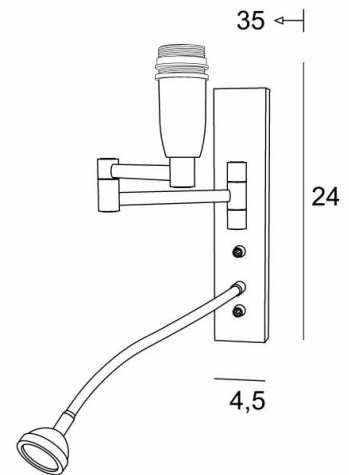

AHMES

AHMES in gebürstet Bronze ohne Lampenschirm

AHMES ist eine Wandleuchte mit Lampenschirm und Leseleuchte, die in der Nähe des Bettes angebracht werden kann

Der doppelte Gelenkarm hat eine E14-Fassung mit einem Ring zur Befestigung eines Lampenschirms. Die Leseleuchte besteht aus einem flexibel mit einem LED-Spot, der ein warmes, konzentriertes Licht abgibt.

Diese Wandleuchte ist mit zwei Schaltern ausgestattet, mit denen der Lampenschirm und das Leseleuchte separat gesteuert werden können, so dass Sie zwischen weichem Licht und Leselicht wählen können.

Für den Lampenschirm, der eine warme Atmosphäre und eine schöne Helligkeit schafft, bieten wir Ihnen eine Auswahl an vielen Formen, Materialien und Farben. So können Sie diese elegante und robuste Wandleuchte besser in Ihre Dekoration integrieren.

Diese hochwertige Leuchte, die traditionell aus massivem Messing hergestellt wird, ist mit schönen Ausführungen versehen.

GESAMTABMESSUNGEN

H24cm L4,5cm |→35cm

BASIS

4,5 x 22 x 2cm

TECHNISCHE DATEN

E14 Fassung mit Ring an einem doppelten Gelenkarm, der mit einem Hebelschalter bedient wird.

Spot-LED an einem 30cm Flex, der mit einem Hebelschalter bedient wird.

Der Spot ist in alle Richtungen drehbar.

Abmessungen Spot: Ø4cm H2,4cm

Integrierte LED: 1W 119lm 2700°K

Konverter: 14-230V 50-60Hz 350mA