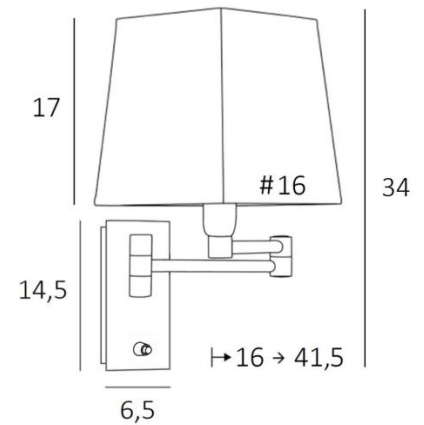

AHMOSIS +SW #

AHMOSIS +SW in gebürstet Bronze mit Lampenschirm in Jacinthe Miel Noir (Material aus Kategorie 5)

Mit ihrem doppelten Gelenkarm, der das gedämpfte Licht des Lampenschirms näher an den Raum heranbringt, ist **AHMOSIS** zweifellos die funktionellste Wandleuchte, die man in einem Schlafzimmer neben einem Bett anbringen kann

Dieses Modell existiert ohne Schalter

GESAMTABMESSUNGEN

H34cm L16cm |→16-41,5cm

BASIS

Platte : 6,5 x 14,5cm Gehäuse : 4,5 x 12,5 x 2cm

TECHNISCHE DATEN

Eine E14 Fassung mit Ring

Doppelarm um 180° schwenkbar