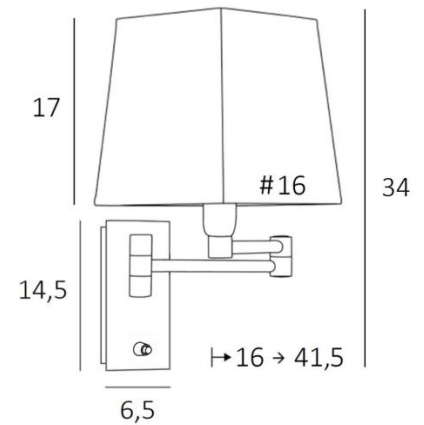

AHMOSIS +SW #

AHMOSIS +SW in gebürstet Bronze mit Lampenschirm in Jacinthe Miel Noir (Material aus Kategorie 5)

Mit ihrem doppelten Gelenkarm, der das gedämpfte Licht des Lampenschirms näher an den Raum heranbringt, ist **AHMOSIS** zweifellos die funktionellste Wandleuchte, die man in einem Schlafzimmer neben einem Bett anbringen kann

#### GESAMTABMESSUNGEN

H34cm L16cm |→16-41,5cm

#### BASIS

Platte : 6,5 x 14,5cm    Gehäuse : 4,5 x 12,5 x 2cm

#### TECHNISCHE DATEN

Eine E14 Fassung mit Ring

Doppelarm um 180° schwenkbar

Dimmbare Wandleuchte

Ein Druckknopfschalter an der Basis

Eine Befestigungsplatte zur fixieren der Box an der Wand ([PDF-Plan](#))