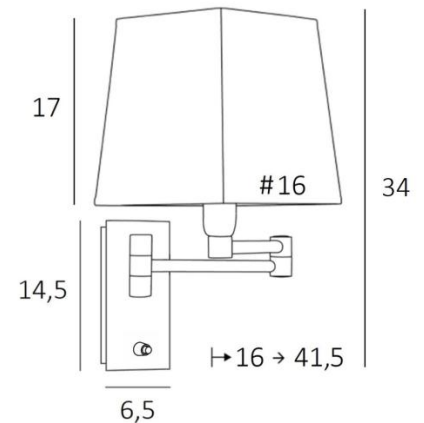

AHMOSIS +SW #

AHMOSIS +SW in gebürstet Bronze mit Lampenschirm in Jacinthe Miel Noir (Material aus Kategorie 5)

Mit ihrem doppelten Gelenkarm, der das gedämpfte Licht des Lampenschirms näher an den Raum heranbringt, ist **AHMOSIS** zweifellos die funktionellste Wandleuchte, die man in einem Schlafzimmer neben einem Bett anbringen kann

#### GESAMTABMESSUNGEN

H34cm L16cm |→16-41,5cm

#### BASIS

Platte : 6,5 x 14,5cm    Gehäuse : 4,5 x 12,5 x 2cm

#### TECHNISCHE DATEN

Eine E14 Fassung mit Ring

Doppelarm um 180° schwenkbar

Dimmbare Wandleuchte

Ein Druckknopfschalter an der Basis

Eine Befestigungsplatte zur fixieren der Box an der Wand ([PDF-Plan](#))