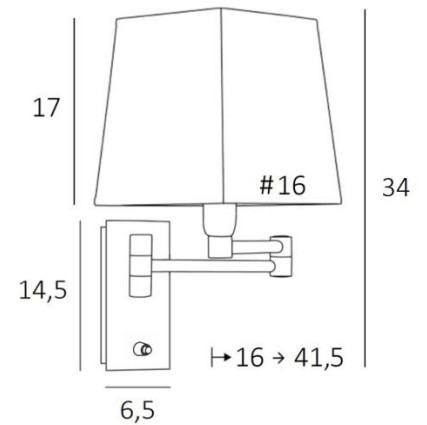

AHMOSIS +SW #

AHMOSIS +SW in gebürstet Bronze mit Lampenschirm in Jacinthe Miel Noir (Material aus Kategorie 5)

Mit ihrem doppelten Gelenkarm, der das gedämpfte Licht des Lampenschirms näher an den Raum heranbringt, ist **AHMOSIS** zweifellos die funktionellste Wandleuchte, die man in einem Schlafzimmer neben einem Bett anbringen kann

Dieses Modell existiert ohne Schalter

GESAMTABMESSUNGEN

H34cm L16cm |→16-41,5cm

BASIS

Platte : 6,5 x 14,5cm Gehäuse : 4,5 x 12,5 x 2cm

TECHNISCHE DATEN

Eine E14 Fassung mit Ring

Doppelarm um 180° schwenkbar