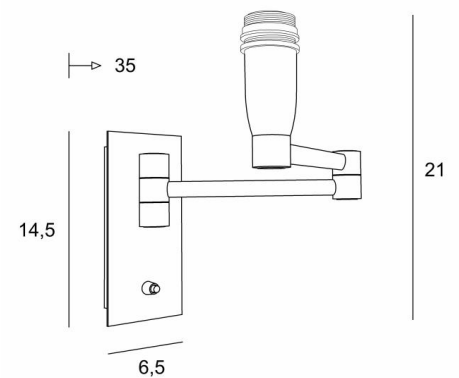

## AHMOSIS +SW

AHMOSIS +SW in gebürstet Bronze ohne Lampenschirm

Mit ihrem doppelten Gelenkarm, der das gedämpfte Licht des Lampenschirms näher an den Raum heranbringt, ist **AHMOSIS** zweifellos die funktionellste Wandleuchte, die man in einem Schlafzimmer neben einem Bett anbringen kann

### GESAMTABMESSUNGEN

H21cm L6,5cm |→35cm

### BASIS

Platte : 6,5 x 14,5cm

Gehäuse : 4,5 x 12,5 x 2cm

### TECHNISCHE DATEN

Eine E14 Fassung mit Ring

Doppelarm um 180° schwenkbar

Dimmbare Wandleuchte

Ein Druckknopfschalter an der Basis

Eine Befestigungsplatte zur fixieren der Box an der Wand ([PDF-Plan](#))