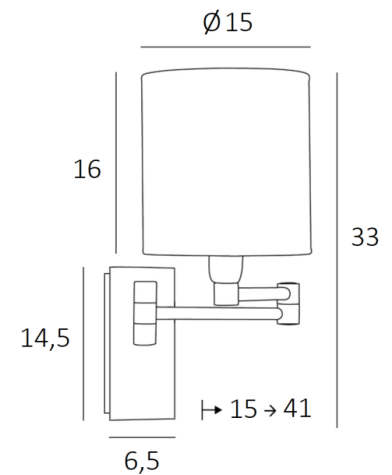

AHMOSIS -SW cyl15

Mit ihrem doppelten Gelenkarm, der das gedämpfte Licht des Lampenschirms näher an den Raum heranbringt, ist **AHMOSIS** zweifellos die funktionellste Wandleuchte, die man in einem Schlafzimmer neben einem Bett anbringen kann

Für den runden zylindrischen Lampenschirm, der eine warme Atmosphäre und eine schöne Helligkeit schafft, bieten wir Ihnen eine große Auswahl an Stoffe. So können Sie diese elegante Wandleuchte noch besser in Ihre Einrichtung integrieren. Dieses Modell ist mit einem Druckschalter erhältlich

GESAMTABMESSUNGEN

H33cm L15cm |→15-41cm

BASIS

Platte : 6,5 x 14,5cm   Gehäuse : 4,5 x 12,5 x 2cm

TECHNISCHE DATEN

Eine E14 Fassung mit Ring

Doppelarm um 180° schwenkbar

Dimmbare Wandleuchte

Eine Fixierungsplatte zur Befestigen der Box an der Wand ([PDF-Plan](#))

VERFÜGBARE METALL-OBERFLÄCHEN UND CODES

20 - Messing poliert - 1118 020

25 - Gebürstet Messing - 1118 025

28 - Leicht Bronze - 1118 028

29 - Gebürstet Bronze - 1118 029

32 - Gebürstet Chrom - 1118 032

LAMPENSCHIRM : AFMESSUNGEN & CODE

Ø15 - 15 - 16cm

Code: 1203 + Stoffcode

Wir schlagen vor mehr als 180 Stoffe/Materialien/Farben für Lampenschirme

LIGHTING COLLECTION