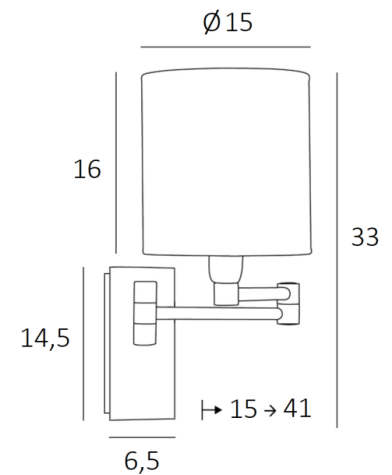

AHMOSIS -SW cyl15

AHMOSIS -SW in gebürstet Bronze mit Lampenschirm in Arrow Casamance (Stoffe aus Kategorie 4)

Mit ihrem doppelten Gelenkarm, der das gedämpfte Licht des Lampenschirms näher an den Raum heranbringt, ist **AHMOSIS** zweifellos die funktionellste Wandleuchte, die man in einem Schlafzimmer neben einem Bett anbringen kann

GESAMTABMESSUNGEN

H33cm L15cm |→15-41cm

BASIS

Platte : 6,5 x 14,5cm Gehäuse : 4,5 x 12,5 x 2cm

TECHNISCHE DATEN

Eine E14 Fassung mit Ring

Doppelarm um 180° schwenkbar

Dimmbare Wandleuchte

29 - Gebürstet Bronze - 1118 029

32 - Gebürstet Chrom - 1118 032

LAMPENSCHIRM : AFMESSUNGEN & CODE

Ø15 - 15 - 16cm

Code: 1203 + stoffcode

Wir schlagen vor mehr als 150 Stoffe/Farben für Lampenschirme.