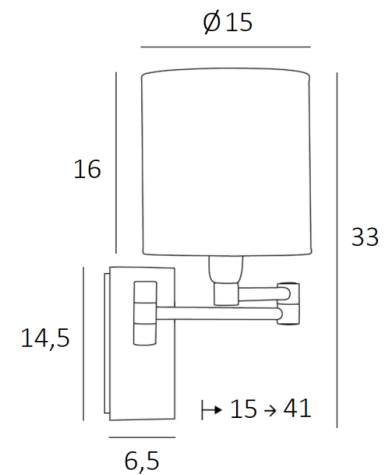

AHMOSIS -SW cyl15

Mit ihrem doppelten Gelenkarm, der das gedämpfte Licht des Lampenschirms näher an den Raum heranbringt, ist **AHMOSIS** zweifellos die funktionellste Wandleuchte, die man in einem Schlafzimmer neben einem Bett anbringen kann

Für den runden zylindrischen Lampenschirm, der eine warme Atmosphäre und eine schöne Helligkeit schafft, bieten wir Ihnen eine große Auswahl an Stoffe. So können Sie diese elegante Wandleuchte noch besser in Ihre Einrichtung integrieren. Dieses Modell ist mit einem Druckschalter erhältlich

GESAMTABMESSUNGEN

H33cm L15cm |→15-41cm

BASIS

Platte : 6,5 x 14,5cm   Gehäuse : 4,5 x 12,5 x 2cm

TECHNISCHE DATEN

Eine E14 Fassung mit Ring

Doppelarm um 180° schwenkbar

Dimmbare Wandleuchte

Eine Fixierungsplatte zur Befestigen der Box an der Wand ([PDF-Plan](#))

VERFÜGBARE METALL-OBERFLÄCHEN UND CODES

20 - Messing poliert - 1118 020

25 - Gebürstet Messing - 1118 025

28 - Leicht Bronze - 1118 028

29 - Gebürstet Bronze - 1118 029

32 - Gebürstet Chrom - 1118 032

LAMPENSCHIRM : AFMESSUNGEN & CODE

Ø15 - 15 - 16cm

Code: 1203 + Stoffcode

Wir schlagen vor mehr als 180 Stoffe/Materialen/Farben für Lampenschirme

LIGHTING COLLECTION