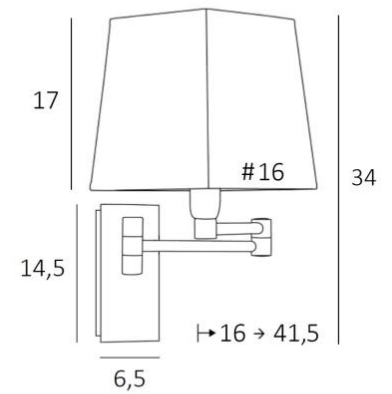

AHMOSIS -SW

AHMOSIS -SW in gebürstet Bronze mit Lampenschirm Parma Régliste
(Stoffe aus Kategorie 4)

Mit ihrem doppelten Gelenkarm, der das gedämpfte Licht des Lampenschirms näher an den Raum heranbringt, ist **AHMOSIS** zweifellos die funktionellste Wandleuchte, die man in einem Schlafzimmer neben einem Bett anbringen kann

GESAMTABMESSUNGEN

H34cm L16cm |→16-41,5cm

BASIS

Platte : 6,5 x 14,5cm Gehäuse : 4,5 x 12,5 x 2cm

TECHNISCHE DATEN

Eine E14 Fassung mit Ring

Doppelarm um 180° schwenkbar

Dimmbare Wandleuchte