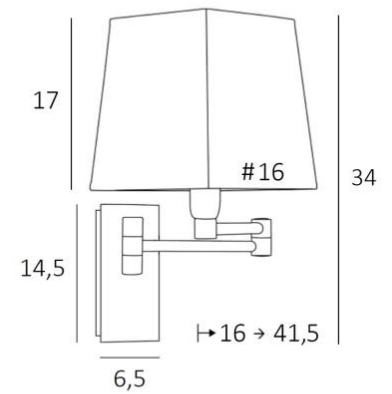

## AHMOSIS -SW #

AHMOSIS -SW in gebürstet Bronze mit Lampenschirm Parma Régliste  
(Stoffe aus Kategorie 4)

Mit ihrem doppelten Gelenkarm, der das gedämpfte Licht des Lampenschirms näher an den Raum heranbringt, ist **AHMOSIS** zweifellos die funktionellste Wandleuchte, die man in einem Schlafzimmer neben einem Bett anbringen kann

### GESAMTABMESSUNGEN

H34cm L16cm |→16-41,5cm

### BASIS

Platte : 6,5 x 14,5cm Gehäuse : 4,5 x 12,5 x 2cm

### TECHNISCHE DATEN

Eine E14 Fassung mit Ring

Doppelarm um 180° schwenkbar

Dimmbare Wandleuchte

Eine Fixierungsplatte zur Befestigen der Box an der Wand ([PDF-Plan](#))