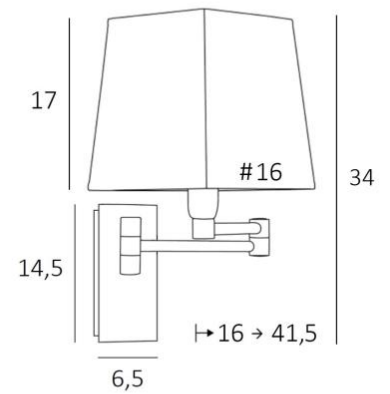

AHMOSIS -SW #

AHMOSIS -SW in gebürstet Bronze mit Lampenschirm Parma Régliste
(Stoffe aus Kategorie 4)

Mit ihrem doppelten Gelenkarm, der das gedämpfte Licht des Lampenschirms näher an den Raum heranbringt, ist **AHMOSIS** zweifellos die funktionellste Wandleuchte, die man in einem Schlafzimmer neben einem Bett anbringen kann

GESAMTABMESSUNGEN

H34cm L16cm |→16-41,5cm

BASIS

Platte : 6,5 x 14,5cm Gehäuse : 4,5 x 12,5 x 2cm

TECHNISCHE DATEN

Eine E14 Fassung mit Ring

Doppelarm um 180° schwenkbar

Dimmbare Wandleuchte

LAMPENSCHIRM : ABMESSUNGEN & CODE

#13 - 16 - 17cm

Code: 1306 + Stoffcode

Wir schlagen mehr als 180 Stoffe/Materialien/Farben vor für Lampenschirme