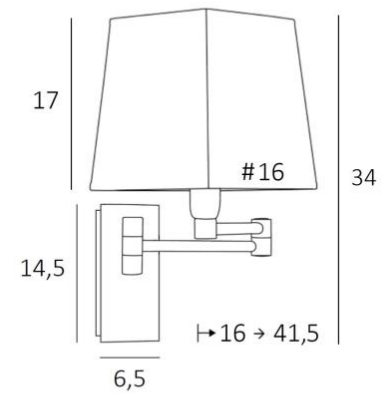

AHMOSIS -SW

AHMOSIS -SW in gebürstet Bronze mit Lampenschirm Parma Régliste (Stoffe aus Kategorie 4)

Mit ihrem doppelten Gelenkarm, der das gedämpfte Licht des Lampenschirms näher an den Raum heranbringt, ist **AHMOSIS** zweifellos die funktionellste Wandleuchte, die man in einem Schlafzimmer neben einem Bett anbringen kann

GESAMTABMESSUNGEN

H34cm L16cm |→16-41,5cm

BASIS

Platte : 6,5 x 14,5cm Gehäuse : 4,5 x 12,5 x 2cm

TECHNISCHE DATEN

Eine E14 Fassung mit Ring

Doppelarm um 180° schwenkbar

Dimmbare Wandleuchte