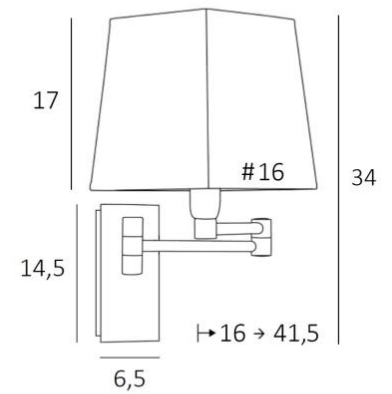

## AHMOSIS -SW #

AHMOSIS -SW in gebürstet Bronze mit Lampenschirm Parma Régliste  
(Stoffe aus Kategorie 4)

Mit ihrem doppelten Gelenkarm, der das gedämpfte Licht des Lampenschirms näher an den Raum heranbringt, ist **AHMOSIS** zweifellos die funktionellste Wandleuchte, die man in einem Schlafzimmer neben einem Bett anbringen kann

### GESAMTABMESSUNGEN

H34cm L16cm |→16-41,5cm

### BASIS

Platte : 6,5 x 14,5cm    Gehäuse : 4,5 x 12,5 x 2cm

### TECHNISCHE DATEN

Eine E14 Fassung mit Ring

Doppelarm um 180° schwenkbar

Dimmbare Wandleuchte

Eine Fixierungsplatte zur Befestigen der Box an der Wand ([PDF-Plan](#))