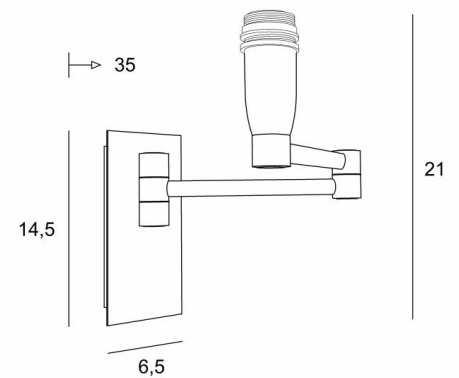

AHMOSIS -SW

AHMOSIS -SW in gebürstet Bronze ohne Lampenschirm

Mit ihrem doppelten Gelenkarm, der das gedämpfte Licht des Lampenschirms näher an den Raum heranbringt, ist **AHMOSIS** zweifellos die funktionellste Wandleuchte, die man in einem Schlafzimmer neben einem Bett anbringen kann

Dieses Modell ist mit einem Druckschalter erhältlich

GESAMTABMESSUNGEN

H21cm L6,5cm |→35cm

BASIS

Platte : 6,5 x 14,5cm

Gehäuse : 4,5 x 12,5 x 2cm

TECHNISCHE DATEN

Eine E14 Fassung mit Ring