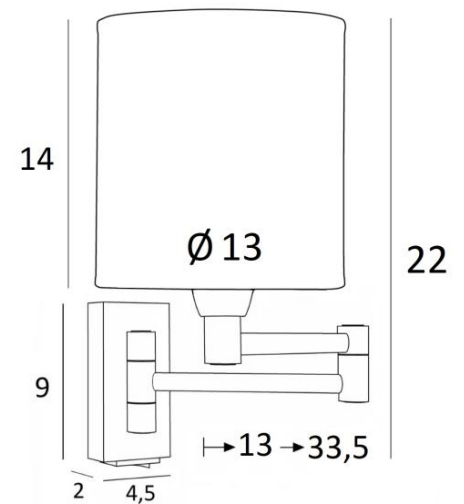

MAMMISI +SW cyl

MAMMISI +SW in gebürstet Bronze mit Lampenschirm Parma Cendré (Stoffe aus Kategorie 4)

Diese klassische und sehr dekorative Wandleuchte lässt sich problemlos in allen Innenräumen anbringen. Praktisch mit ihrem doppelten Gelenkarm. Klein und diskret kann sie an den Pfosten eines Bibliothek oder als kleine Wandleuchte am Bett angebracht werden

GESAMTABMESSUNGEN

H22cm L13cm |→13-33,5cm

BASE : 4,5 x 9 x 2cm

TECHNISCHE DATEN

Eine E14 Fassung mit Ring

Doppelarm um 180° schwenkbar

Dimmbare Wandleuchte. Ein Kippschalter unter der Basis

Eine Befestigungsplatte zur fixieren der Box an der Wand ([PDF-Plan](#))

LAMPENSCHIRM : AFMESSUNGEN & CODE

Ø13 - 13 - 14cm

Code: 1200 + stoffcode

Wir schlagen vor mehr als 150 Stoffe/Farben für Lampenschirme.

LIGHTING COLLECTION