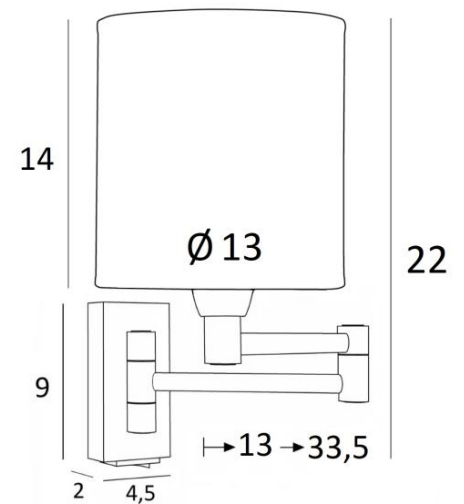

## MAMMISI +SW cyl

MAMMISI +SW in gebürstet Bronze mit Lampenschirm Parma Cendré (Stoffe aus Kategorie 4)

Diese klassische und sehr dekorative Wandleuchte lässt sich problemlos in allen Innenräumen anbringen. Praktisch mit ihrem doppelten Gelenkarm. Klein und diskret kann sie an den Pfosten eines Bibliothek oder als kleine Wandleuchte am Bett angebracht werden

### GESAMTABMESSUNGEN

H22cm L13cm |→13-33,5cm

**BASE :** 4,5 x 9 x 2cm

### TECHNISCHE DATEN

Eine E14 Fassung mit Ring

Doppelarm um 180° schwenkbar

Dimmbare Wandleuchte. Ein Kippschalter unter der Basis

Eine Befestigungsplatte zur fixieren der Box an der Wand ([PDF-Plan](#))

### LAMPENSCHIRM : AFMESSUNGEN & CODE

Ø13 - 13 - 14cm

Code: 1200 + Stoffcode

Wir schlagen vor mehr als 180 Stoffe/Materialien/Farben für Lampenschirme