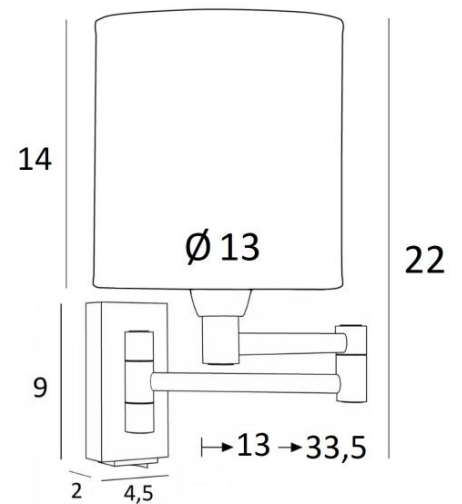

MAMMISI +SW cyl

MAMMISI +SW in gebürstet Bronze mit Lampenschirm Parma Cendré (Stoffe aus Kategorie 4)

Diese klassische und sehr dekorative Wandleuchte lässt sich problemlos in allen Innenräumen anbringen. Praktisch mit ihrem doppelten Gelenkarm. Klein und diskret kann sie an den Pfosten eines Bibliothek oder als kleine Wandleuchte am Bett angebracht werden
Der Gelenkarm mit dem zylindrischen Lampenschirm schafft gleichzeitig eine schöne, warme Atmosphäre. Eine große Auswahl an Farben und Materialien steht Ihnen zur Verfügung. Dieses Modell ist mit einem Kippschalter erhältlich, siehe [MAMMISI -SW cyl](#)

GESAMTABMESSUNGEN

H22cm L13cm |→13-33,5cm

BASE : 4,5 x 9 x 2cm

TECHNISCHE DATEN

Eine E14 Fassung mit Ring

Doppelarm um 180° schwenkbar

Dimmbare Wandleuchte. Ein Kippschalter unter der Basis

Eine Befestigungsplatte zur fixieren der Box an der Wand ([PDF-Plan](#))

LAMPENSCHIRM : AFMESSUNGEN & CODE

Ø13 - 13 - 14cm

Code: 1200 + Stoffcode

Wir schlagen vor mehr als 180 Stoffe/Materialien/Farben für Lampenschirme