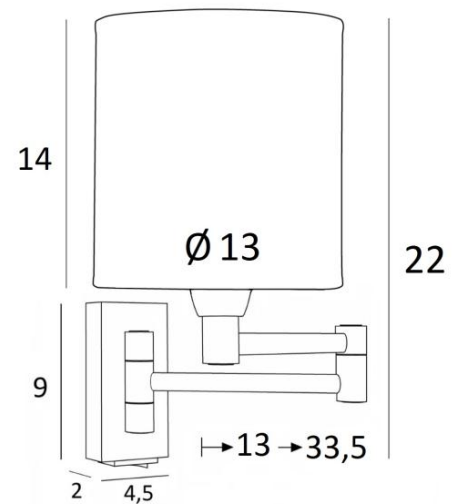

MAMMISI +SW cyl

MAMMISI +SW in gebürstet Bronze mit Lampenschirm Parma Cendré (Stoffe aus Kategorie 4)

Diese klassische und sehr dekorative Wandleuchte lässt sich problemlos in allen Innenräumen anbringen. Praktisch mit ihrem doppelten Gelenkarm. Klein und diskret kann sie an den Pfosten eines Bibliothek oder als kleine Wandleuchte am Bett angebracht werden

GESAMTABMESSUNGEN

H22cm L13cm |→13-33,5cm

BASE : 4,5 x 9 x 2cm

TECHNISCHE DATEN

Eine E14 Fassung mit Ring

Doppelarm um 180° schwenkbar

Dimmbare Wandleuchte. Ein Kippschalter unter der Basis

Eine Befestigungsplatte zur fixieren der Box an der Wand ([PDF-Plan](#))

LAMPENSCHIRM : AFMESSUNGEN & CODE

Ø13 - 13 - 14cm

Code: 1200 + Stoffcode

Wir schlagen vor mehr als 180 Stoffe/Materialien/Farben für Lampenschirme