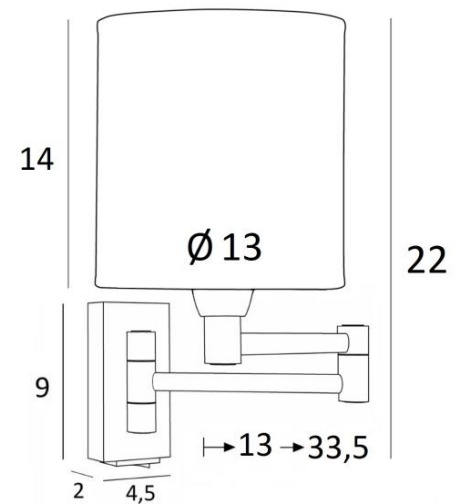

MAMMISI +SW cyl

MAMMISI +SW in gebürstet Bronze mit Lampenschirm Parma Cendré (Stoffe aus Kategorie 4)

Diese klassische und sehr dekorative Wandleuchte lässt sich problemlos in allen Innenräumen anbringen. Praktisch mit ihrem doppelten Gelenkarm. Klein und diskret kann sie an den Pfosten eines Bibliothek oder als kleine Wandleuchte am Bett angebracht werden

GESAMTABMESSUNGEN

H22cm L13cm |→13-33,5cm

BASE : 4,5 x 9 x 2cm

TECHNISCHE DATEN

Eine E14 Fassung mit Ring

Doppelarm um 180° schwenkbar

Dimmbare Wandleuchte. Ein Kippschalter unter der Basis

Eine Befestigungsplatte zur fixieren der Box an der Wand ([PDF-Plan](#))

LAMPENSCHIRM : AFMESSUNGEN & CODE

Ø13 - 13 - 14cm

Code: 1200 + Stoffcode

Wir schlagen vor mehr als 180 Stoffe/Materialien/Farben für Lampenschirme