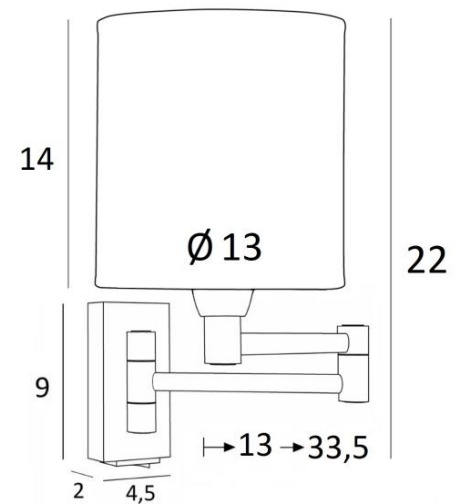

MAMMISI +SW cyl

MAMMISI +SW in gebürstet Bronze mit Lampenschirm Parma Cendré
(Stoffe aus Kategorie 4)

Diese klassische und sehr dekorative Wandleuchte lässt sich problemlos in allen Innenräumen anbringen. Praktisch mit ihrem doppelten Gelenkarm. Klein und diskret kann sie an den Pfosten eines Bibliothek oder als kleine Wandleuchte am Bett angebracht werden

GESAMTABMESSUNGEN

H22cm L13cm |→13-33,5cm

BASE : 4,5 x 9 x 2cm

TECHNISCHE DATEN

Eine E14 Fassung mit Ring

Doppelarm um 180° schwenkbar

Dimmbare Wandleuchte. Ein Kippschalter unter der Basis

Eine Befestigungsplatte zur fixieren der Box an der Wand ([PDF-Plan](#))

LAMPENSCHIRM : AFMESSUNGEN & CODE

Ø13 - 13 - 14cm

Code: 1200 + Stoffcode

Wir schlagen vor mehr als 180 Stoffe/Materialien/Farben für Lampenschirme