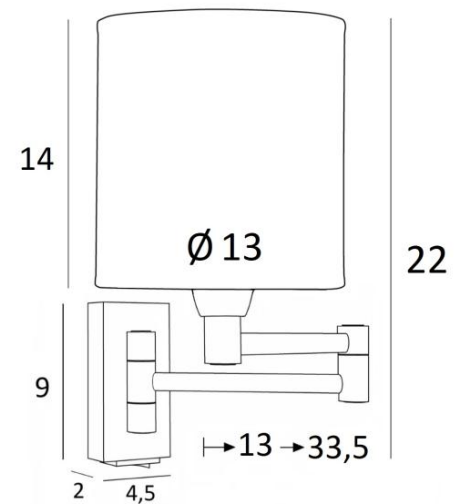

MAMMISI +SW cyl

MAMMISI +SW in gebürstet Bronze mit Lampenschirm Parma Cendré (Stoffe aus Kategorie 4)

Diese klassische und sehr dekorative Wandleuchte lässt sich problemlos in allen Innenräumen anbringen. Praktisch mit ihrem doppelten Gelenkarm. Klein und diskret kann sie an den Pfosten eines Bibliothek oder als kleine Wandleuchte am Bett angebracht werden.

Dieses Modell ist mit einem Kippschalter erhältlich, siehe [MAMMISI -SW cyl](#)

GESAMTABMESSUNGEN

H22cm L13cm |→13-33,5cm

BASE : 4,5 x 9 x 2cm

TECHNISCHE DATEN

Eine E14 Fassung mit Ring

Doppelarm um 180° schwenkbar

29 - Gebürstet Bronze - 1131 029

31 - Chrom poliert - 1131 031

32 - Gebürstet Chrom - 1131 032

LAMPENSCHIRM : AFMESSUNGEN & CODE

Ø13 - 13 - 14cm

Code: 1200 + stoffcode

Wir schlagen vor mehr als 150 Stoffe/Farben für Lampenschirme.