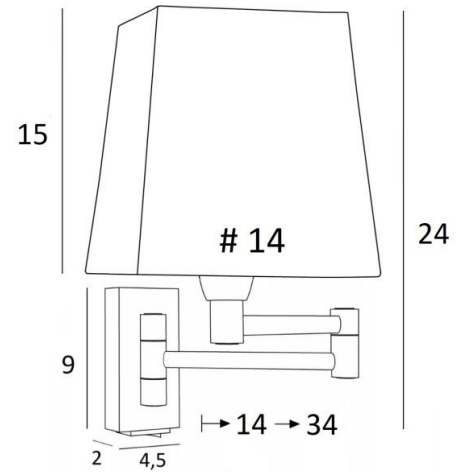

## MAMMISI +SW #

MAMMISI +SW in gebürstet Bronze mit Lampenschirm Stone Kaolin  
(Stoffe aus Kategorie 4)

Diese klassische und sehr dekorative Wandleuchte lässt sich problemlos in allen Innenräumen anbringen. Praktisch mit ihrem doppelten Gelenkarm. Klein und diskret kann sie an den Pfosten eines Bibliothek oder als kleine Wandleuchte am Bett angebracht werden.

### GESAMTABMESSUNGEN

H24cm L14cm |→14-34cm

**BASE** : 4,5 x 9 x 2cm

### TECHNISCHE DATEN

Eine E14 Fassung mit Ring. Dimmbare Wandleuchte

Doppelarm um 180° schwenkbar. Ein Kippschalter unter der Basis

Eine Befestigungsplatte zur fixieren der Box an der Wand ([PDF-Plan](#))

### LAMPENSCHIRM : AFMESSUNGEN & CODE

#11 - 14 - 15cm

Code: 1303 + Stoffcode

Wir schlagen vor mehr als 180 Stoffe/Materialien/Farben für Lampenschirme