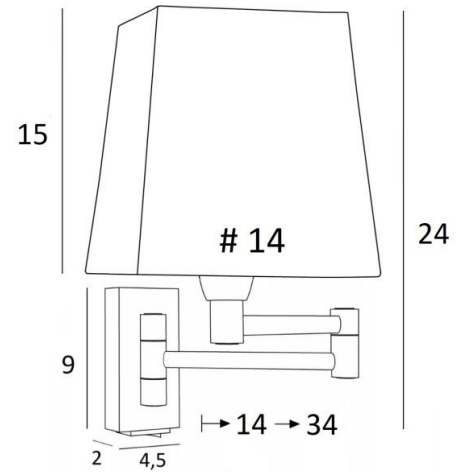

MAMMISI +SW

MAMMISI +SW in gebürstet Bronze mit Lampenschirm Stone Kaolin
(Stoffe aus Kategorie 4)

Diese klassische und sehr dekorative Wandleuchte lässt sich problemlos in allen Innenräumen anbringen. Praktisch mit ihrem doppelten Gelenkarm. Klein und diskret kann sie an den Pfosten eines Bibliothek oder als kleine Wandleuchte am Bett angebracht werden.

GESAMTABMESSUNGEN

H24cm L14cm |→14-34cm

BASE : 4,5 x 9 x 2cm

TECHNISCHE DATEN

Eine E14 Fassung mit Ring. Dimmbare Wandleuchte

Doppelarm um 180° schwenkbar. Ein Kippschalter unter der Basis

Eine Befestigungsplatte zur fixieren der Box an der Wand ([PDF-Plan](#))

LAMPENSCHIRM : AFMESSUNGEN & CODE

#11 - 14 - 15cm

Code: 1303 + Stoffcode

Wir schlagen vor mehr als 180 Stoffe/Materialien/Farben für Lampenschirme