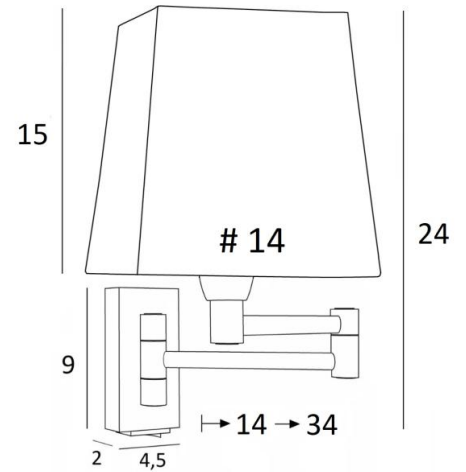

MAMMISI +SW

MAMMISI +SW in gebürstet Bronze mit Lampenschirm Stone Kaolin
(Stoffe aus Kategorie 4)

Diese klassische und sehr dekorative Wandleuchte lässt sich problemlos in allen Innenräumen anbringen. Praktisch mit ihrem doppelten Gelenkarm. Klein und diskret kann sie an den Pfosten eines Bibliothek oder als kleine Wandleuchte am Bett angebracht werden.

GESAMTABMESSUNGEN

H24cm L14cm |→14-34cm

BASE : 4,5 x 9 x 2cm

TECHNISCHE DATEN

Eine E14 Fassung mit Ring. Dimmbare Wandleuchte

Doppelarm um 180° schwenkbar. Ein Kippschalter unter der Basis

Eine Befestigungsplatte zur fixieren der Box an der Wand ([PDF-Plan](#))

LAMPENSCHIRM : ABMESSUNGEN & CODE

#11 - 14 - 15cm

Code: 1303 + Stoffcode

Wir schlagen mehr als 180 Stoffe/Materialien/Farben vor für Lampenschirme