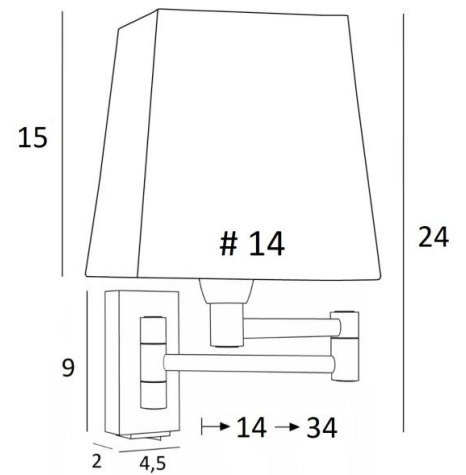

MAMMISI +SW

MAMMISI +SW in gebürstet Bronze mit Lampenschirm Stone Kaolin
(Stoffe aus Kategorie 4)

Diese klassische und sehr dekorative Wandleuchte lässt sich problemlos in allen Innenräumen anbringen. Praktisch mit ihrem doppelten Gelenkarm. Klein und diskret kann sie an den Pfosten eines Bibliothek oder als kleine Wandleuchte am Bett angebracht werden.

GESAMTABMESSUNGEN

H24cm L14cm |→14-34cm

BASE : 4,5 x 9 x 2cm

TECHNISCHE DATEN

Eine E14 Fassung mit Ring. Dimmbare Wandleuchte

Doppelarm um 180° schwenkbar. Ein Kippschalter unter der Basis

Eine Befestigungsplatte zur fixieren der Box an der Wand ([PDF-Plan](#))

LAMPENSCHIRM : ABMESSUNGEN & CODE

#11 - 14 - 15cm

Code: 1303 + Stoffcode

Wir schlagen mehr als 180 Stoffe/Materialien/Farben vor für Lampenschirme