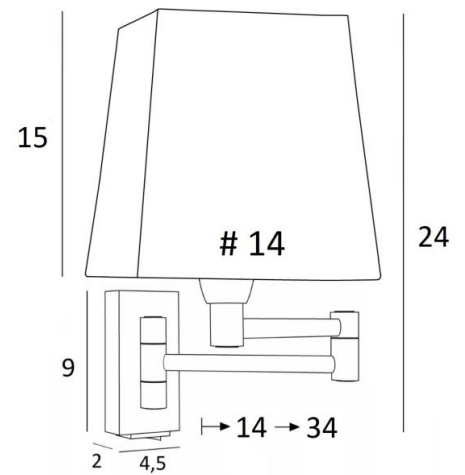

MAMMISI +SW

MAMMISI +SW in gebürstet Bronze mit Lampenschirm Stone Kaolin
(Stoffe aus Kategorie 4)

Diese klassische und sehr dekorative Wandleuchte lässt sich problemlos in allen Innenräumen anbringen. Praktisch mit ihrem doppelten Gelenkarm. Klein und diskret kann sie an den Pfosten eines Bibliothek oder als kleine Wandleuchte am Bett angebracht werden.

GESAMTABMESSUNGEN

H24cm L14cm |→14-34cm

BASE : 4,5 x 9 x 2cm

TECHNISCHE DATEN

Eine E14 Fassung mit Ring. Dimmbare Wandleuchte

Doppelarm um 180° schwenkbar. Ein Kippschalter unter der Basis

Eine Befestigungsplatte zur fixieren der Box an der Wand ([PDF-Plan](#))

LAMPENSCHIRM : AFMESSUNGEN & CODE

#11 - 14 - 15cm

Code: 1303 + Stoffcode

Wir schlagen vor mehr als 180 Stoffe/Materialien/Farben für Lampenschirme