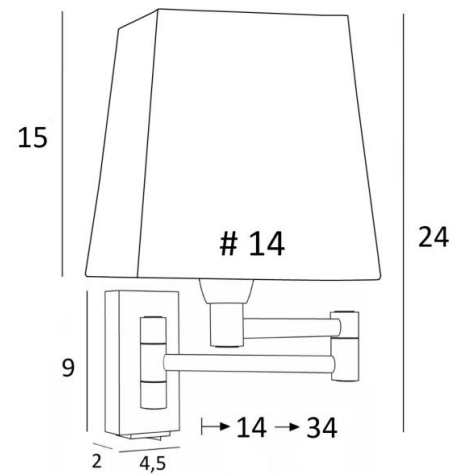

MAMMISI +SW

MAMMISI +SW in gebürstet Bronze mit Lampenschirm Stone Kaolin
(Stoffe aus Kategorie 4)

Diese klassische und sehr dekorative Wandleuchte lässt sich problemlos in allen Innenräumen anbringen. Praktisch mit ihrem doppelten Gelenkarm. Klein und diskret kann sie an den Pfosten eines Bibliothek oder als kleine Wandleuchte am Bett angebracht werden.

GESAMTABMESSUNGEN

H24cm L14cm |→14-34cm

BASE : 4,5 x 9 x 2cm

TECHNISCHE DATEN

Eine E14 Fassung mit Ring. Dimmbare Wandleuchte

Doppelarm um 180° schwenkbar. Ein Kippschalter unter der Basis

Eine Befestigungsplatte zur fixieren der Box an der Wand ([PDF-Plan](#))

LAMPENSCHIRM : AFMESSUNGEN & CODE

#11 - 14 - 15cm

Code: 1303 + Stoffcode

Wir schlagen vor mehr als 180 Stoffe/Materialien/Farben für Lampenschirme