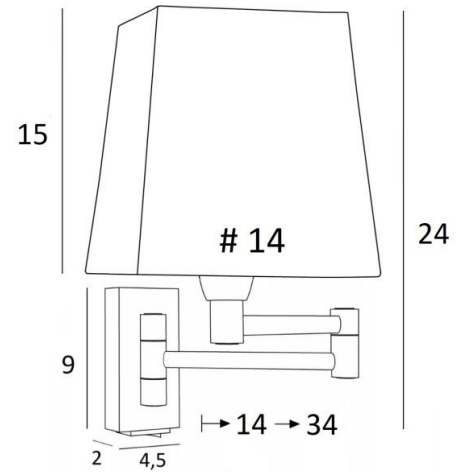

MAMMISI +SW

MAMMISI +SW in gebürstet Bronze mit Lampenschirm Stone Kaolin
(Stoffe aus Kategorie 4)

Diese klassische und sehr dekorative Wandleuchte lässt sich problemlos in allen Innenräumen anbringen. Praktisch mit ihrem doppelten Gelenkarm. Klein und diskret kann sie an den Pfosten eines Bibliothek oder als kleine Wandleuchte am Bett angebracht werden.

Dieses Modell ist mit einem Kippschalter erhältlich, siehe [MAMMISI -SW #](#)

GESAMTABMESSUNGEN

H24cm L14cm |→14-34cm

BASE : 4,5 x 9 x 2cm

TECHNISCHE DATEN

Eine E14 Fassung mit Ring. Dimmbare Wandleuchte

Doppelarm um 180° schwenkbar