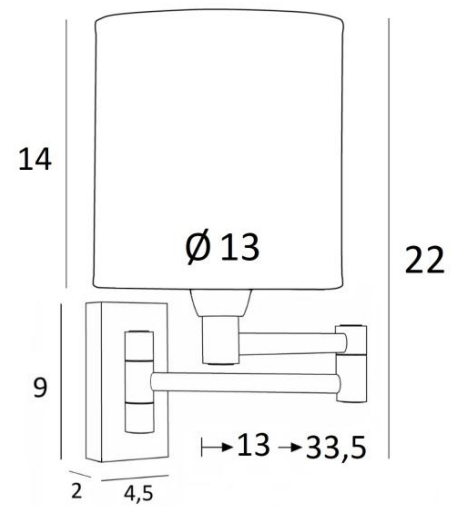

MAMMISI -SW cyl

MAMMISI -SW in gebürstet Bronze mit Lampenschirm in Palmier Pied de Poule (Material aus Kategorie 5)

Diese klassische und sehr dekorative Wandleuchte lässt sich problemlos in allen Innenräumen anbringen. Praktisch mit ihrem doppelten Gelenkarm. Klein und diskret kann sie an den Pfosten eines Bibliothek oder als kleine Wandleuchte am Bett angebracht werden.

Dieses Modell ist mit einem Kippschalter erhältlich, siehe [MAMMISI +SW cyl](#)

GESAMTABMESSUNGEN

H22cm L13cm |→13-33,5cm

BASE : 4,5 x 9 x 2cm

TECHNISCHE DATEN

Eine E14 Fassung mit Ring

Doppelarm um 180° schwenkbar

31 - Chrom poliert - 1130 031

32 - Gebürstet Chrom - 1130 032

LAMPENSCHIRM : AFMESSUNGEN & CODE

Ø13 - 13 - 14cm

Code: 1200 + stoffcode

Wir schlagen vor mehr als 150 Stoffe/Farben für Lampenschirme.