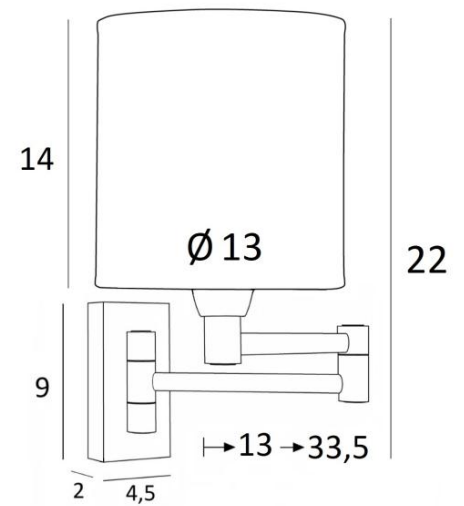

MAMMISI -SW cyl

MAMMISI -SW in gebürstet Bronze mit Lampenschirm in Palmier Pied de Poule (Material aus Kategorie 5)

Diese klassische und sehr dekorative Wandleuchte lässt sich problemlos in allen Innenräumen anbringen. Praktisch mit ihrem doppelten Gelenkarm. Klein und diskret kann sie an den Pfosten eines Bibliothek oder als kleine Wandleuchte am Bett angebracht werden.

GESAMTABMESSUNGEN

H22cm L13cm |→13-33,5cm

BASE : 4,5 x 9 x 2cm

TECHNISCHE DATEN

Eine E14 Fassung mit Ring

Doppelarm um 180° schwenkbar

Dimmbare Wandleuchte

Eine Fixierungsplatte zur Befestigen der Box an der Wand ([PDF-Plan](#))

LAMPENSCHIRM : AFMESSUNGEN & CODE

Ø13 - 13 - 14cm

Code: 1200 + stoffcode

Wir schlagen vor mehr als 150 Stoffe/Farben für Lampenschirme.