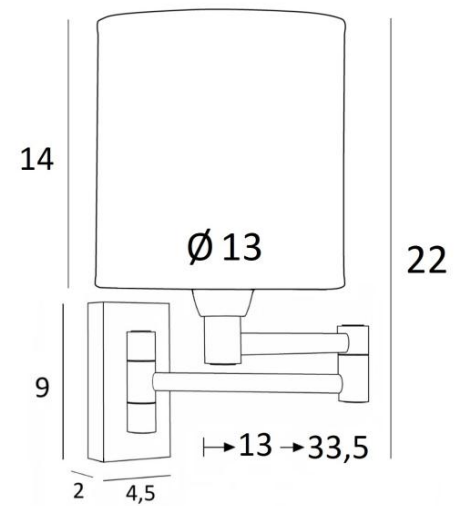

MAMMISI -SW cyl

MAMMISI -SW in gebürstet Bronze mit Lampenschirm in Palmier Pied de Poule (Material aus Kategorie 5)

Diese klassische und sehr dekorative Wandleuchte lässt sich problemlos in allen Innenräumen anbringen. Praktisch mit ihrem doppelten Gelenkarm. Klein und diskret kann sie an den Pfosten eines Bibliothek oder als kleine Wandleuchte am Bett angebracht werden.

GESAMTABMESSUNGEN

H22cm L13cm |→13-33,5cm

BASE : 4,5 x 9 x 2cm

TECHNISCHE DATEN

Eine E14 Fassung mit Ring

Doppelarm um 180° schwenkbar

Dimmbare Wandleuchte

Eine Fixierungsplatte zur Befestigen der Box an der Wand ([PDF-Plan](#))

LAMPENSCHIRM : AFMESSUNGEN & CODE

Ø13 - 13 - 14cm

Code: 1200 + Stoffcode

Wir schlagen vor mehr als 180 Stoffe/Materialien/Farben für Lampenschirme

LIGHTING COLLECTION