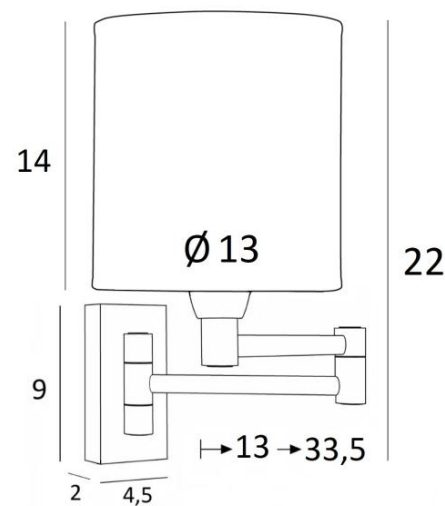

## MAMMISI -SW cyl

MAMMISI -SW in gebürstet Bronze mit Lampenschirm in Palmier Pied de Poule (Material aus Kategorie 5)

Diese klassische und sehr dekorative Wandleuchte lässt sich problemlos in allen Innenräumen anbringen. Praktisch mit ihrem doppelten Gelenkarm. Klein und diskret kann sie an den Pfosten eines Bibliothek oder als kleine Wandleuchte am Bett angebracht werden.

### GESAMTABMESSUNGEN

H22cm L13cm |→13-33,5cm

**BASE** : 4,5 x 9 x 2cm

### TECHNISCHE DATEN

Eine E14 Fassung mit Ring

Doppelarm um 180° schwenkbar

Dimmbare Wandleuchte

Eine Fixierungsplatte zur Befestigen der Box an der Wand ([PDF-Plan](#))

### LAMPENSCHIRM : AFMESSUNGEN & CODE

Ø13 - 13 - 14cm

Code: 1200 + Stoffcode

Wir schlagen vor mehr als 180 Stoffe/Materialien/Farben für Lampenschirme