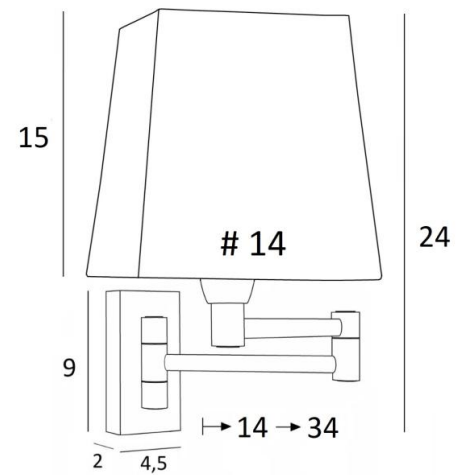

MAMMISI -SW

Diese klassische und sehr dekorative Wandleuchte lässt sich problemlos in allen Innenräumen anbringen. Praktisch mit ihrem doppelten Gelenkarm. Klein und diskret kann sie an den Pfosten einer Bibliothek oder als kleine Wandleuchte am Bett angebracht werden.

Der Gelenkarm mit dem eckigen Lampenschirm dämpft die Helligkeit der Glühbirne und schafft gleichzeitig eine schöne, warme Atmosphäre. Eine große Auswahl an Farben und Materialien steht Ihnen zur Verfügung.

Dieses Modell ist mit einem Kippschalter erhältlich, siehe [MAMMISI +SW #](#)

GESAMTABMESSUNGEN

H24cm L14cm |→14-34cm

BASE : 4,5 x 9 x 2cm

TECHNISCHE DATEN

Eine E14 Fassung mit Ring

Doppelarm um 180° schwenkbar

Dimmbare Wandleuchte

Eine Fixierungsplatte zur Befestigung der Box an der Wand ([PDF-Plan](#))

VERFÜGBARE METALL-OBERFLÄCHEN UND CODES

20 - Messing poliert - 1130 020

28 - Leicht Bronze - 1130 028

29 - Gebürstet Bronze - 1130 029

31 - Chrom poliert - 1130 031

32 - Gebürstet Chrom - 1130 032

LAMPENSCHIRM : AFMESSUNGEN & CODE

#11 - 14 - 15cm

Code: 1303 + stoffcode

Wir schlagen vor mehr als 150 Stoffe/Farben für Lampenschirme.

LIGHTING COLLECTION