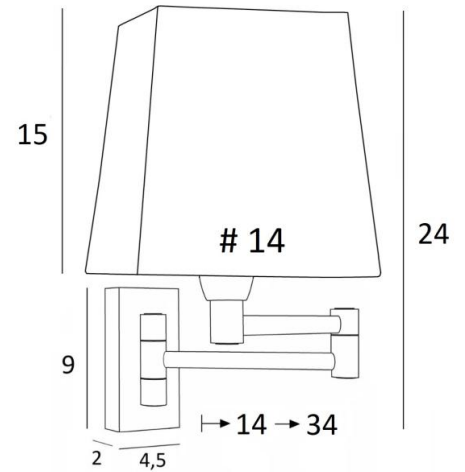

MAMMISI -SW

MAMMISI -SW in gebürstet Bronze mit Lampenschirm in Jacinthe Naturelle (Material aus Kategorie 5)

Diese klassische und sehr dekorative Wandleuchte lässt sich problemlos in allen Innenräumen anbringen. Praktisch mit ihrem doppelten Gelenkarm. Klein und diskret kann sie an den Pfosten einer Bibliothek oder als kleine Wandleuchte am Bett angebracht werden.

Dieses Modell ist mit einem Kippschalter erhältlich, siehe [MAMMISI +SW #](#)

GESAMTABMESSUNGEN

H24cm L14cm |→14-34cm

BASE : 4,5 x 9 x 2cm

TECHNISCHE DATEN

Eine E14 Fassung mit Ring

Doppelarm um 180° schwenkbar