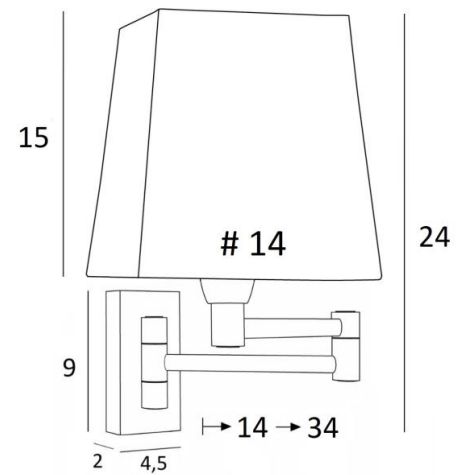

MAMMISI -SW

Diese klassische und sehr dekorative Wandleuchte lässt sich problemlos in allen Innenräumen anbringen. Praktisch mit ihrem doppelten Gelenkarm. Klein und diskret kann sie an den Pfosten einer Bibliothek oder als kleine Wandleuchte am Bett angebracht werden.

Der Gelenkarm mit dem eckigen Lampenschirm dämpft die Helligkeit der Glühbirne und schafft gleichzeitig eine schöne, warme Atmosphäre. Eine große Auswahl an Farben und Materialien steht Ihnen zur Verfügung.

Dieses Modell ist mit einem Kippschalter erhältlich, siehe [MAMMISI +SW #](#)

GESAMTABMESSUNGEN

H24cm L14cm |→14-34cm

BASE : 4,5 x 9 x 2cm

TECHNISCHE DATEN

Eine E14 Fassung mit Ring

Doppelarm um 180° schwenkbar

Dimmbare Wandleuchte

Eine Fixierungsplatte zur Befestigung der Box an der Wand ([PDF-Plan](#))

VERFÜGBARE METALL-OBERFLÄCHEN UND CODES

20 - Messing poliert - 1130 020

25 - Gebürstet Messing - 1130 025

28 - Leicht Bronze - 1130 028

29 - Gebürstet Bronze - 1130 029

31 - Chrom poliert - 1130 031

32 - Gebürstet Chrom - 1130 032

LAMPENSCHIRM : AFMESSUNGEN & CODE

#11 - 14 - 15cm

Code: 1303 + Stoffcode

Wir schlagen vor mehr als 180 Stoffe/Materialien/Farben für Lampenschirme

LIGHTING COLLECTION