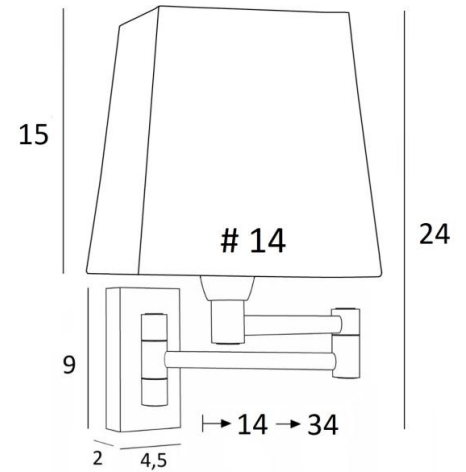

MAMMISI -SW

Diese klassische und sehr dekorative Wandleuchte lässt sich problemlos in allen Innenräumen anbringen. Praktisch mit ihrem doppelten Gelenkarm. Klein und diskret kann sie an den Pfosten eines Bibliothek oder als kleine Wandleuchte am Bett angebracht werden.

Der Gelenkarm mit dem eckigen Lampenschirm dämpft die Helligkeit der Glühbirne und schafft gleichzeitig eine schöne, warme Atmosphäre. Eine große Auswahl an Farben und Materialien steht Ihnen zur Verfügung.

Dieses Modell ist mit einem Kippschalter erhältlich, siehe [MAMMISI +SW #](#)

GESAMTABMESSUNGEN

H24cm L14cm |→14-34cm

BASE : 4,5 x 9 x 2cm

TECHNISCHE DATEN

Eine E14 Fassung mit Ring

Doppelarm um 180° schwenkbar

Dimmbare Wandleuchte

Eine Fixierungsplatte zur Befestigen der Box an der Wand ([PDF-Plan](#))

VERFÜGBARE METALL-OBERFLÄCHEN UND CODES

20 - Messing poliert - 1130 020

25 - Gebürstet Messing - 1130 025

28 - Leicht Bronze - 1130 028

29 - Gebürstet Bronze - 1130 029

31 - Chrom poliert - 1130 031

32 - Gebürstet Chrom - 1130 032

LAMPENSCHIRM : AFMESSUNGEN & CODE

#11 - 14 - 15cm

Code: 1303 + stoffcode

Wir schlagen vor mehr als 150 Stoffe/Farben für Lampenschirme.

LIGHTING COLLECTION