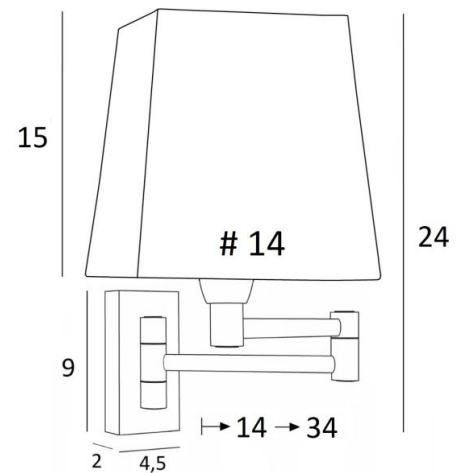

MAMMISI -SW

Diese klassische und sehr dekorative Wandleuchte lässt sich problemlos in allen Innenräumen anbringen. Praktisch mit ihrem doppelten Gelenkarm. Klein und diskret kann sie an den Pfosten eines Bibliothek oder als kleine Wandleuchte am Bett angebracht werden.

Der Gelenkarm mit dem eckigen Lampenschirm dämpft die Helligkeit der Glühbirne und schafft gleichzeitig eine schöne, warme Atmosphäre. Eine große Auswahl an Farben und Materialien steht Ihnen zur Verfügung.

Dieses Modell ist mit einem Kippschalter erhältlich, siehe [MAMMISI +SW #](#)

GESAMTABMESSUNGEN

H24cm L14cm |→14-34cm

BASE : 4,5 x 9 x 2cm

TECHNISCHE DATEN

Eine E14 Fassung mit Ring

Doppelarm um 180° schwenkbar

Dimmbare Wandleuchte

Eine Fixierungsplatte zur Befestigung der Box an der Wand ([PDF-Plan](#))

VERFÜGBARE METALL-OBERFLÄCHEN UND CODES

25 - Gebürstet Messing - 1130 025

28 - Leicht Bronze - 1130 028

29 - Gebürstet Bronze - 1130 029

33 - Gebürstet Nickel - 1130 033

34 - Nickel poliert - 1130 034

LAMPENSCHIRM : ABMESSUNGEN & CODE

#11 - 14 - 15cm

Code: 1303 + Stoffcode

Wir schlagen mehr als 180 Stoffe/Materialien/Farben vor für Lampenschirme