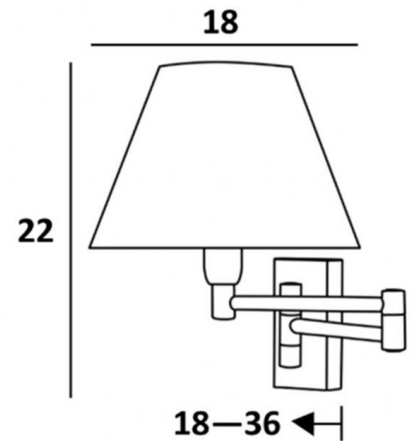

MAMMISI -SW o

MAMMISI -SW in Chrom poliert mit Lampenschirm in Coton gris (Stoffe aus Kategorie 1)

Kleine Wandleuchte mit doppelt faltbare Arm mit ein runder konischer Lampenschirm.
Kann auf die Beträge eines Bibliothek oder als kleine Bettleuchte gestellt werden.
Dieses Modell existiert mit einem Kippschalter

GESAMTABMESSUNGEN

H22cm L18cm |→18-36cm

BASIS

4,5 x 9 x 2cm

TECHNISCHE DATEN

Eine E14 Fassung mit Ring
Doppelarm um 180° schwenkbar
Dimmbare Wandleuchte
Eine Fixierungsplatte zur befestigen der Box an der Wand (PDF-Plan)