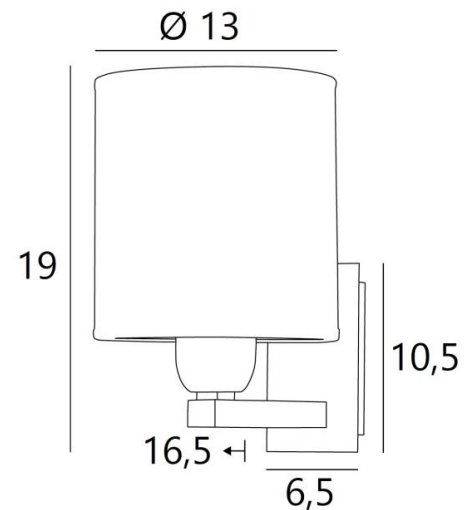

RAMOSE 1 cyl ist eine der vielen ikonischen Wandleuchten der **Lighting Collection**

Mit ihrem zeitlosen Design eignet sie sich perfekt, um Ihr Zuhause mit mehr Helligkeit, aber immer mit Eleganz zu verschönern

Für den runden zylindrischen Lampenschirm, der eine warme Atmosphäre schafft und für eine schöne Helligkeit sorgt, bieten wir Ihnen viele verschiedene Stoffe und Farben an, damit Sie ihn besser in Ihre Einrichtung integrieren können

Diese schöne Wandleuchte ist in bemerkenswerten Ausführungen, in zwei Größen und mit Lampenschirmen in verschiedenen Formen erhältlich

GESAMTABMESSUNGEN

H19cm L13cm |→16,5cm

BASIS

Platte: 6,5 x 10,5cm Gehäuse: 4,5 x 8,5 x 2cm

TECHNISCHE DATEN

Eine E27 Fassung mit Ring

Dimmbare Wandleuchte

Eine Fixierungsplatte zur Befestigen der Box an der Wand ([PDF-Plan](#))

VERFÜGBARE METALL-OBERFLÄCHEN UND CODES

25 - Gebürstet Messing - 1150 025

28 - Leicht Bronze - 1150 028

29 - Gebürstet Bronze - 1150 029

32 - Gebürstet Chrom - 1150 032

LAMPENSCHIRM : AFMESSUNGEN & CODE

Ø13 - 13 - 14cm

Code: 1201 + Stoffcode

Wir schlagen vor mehr als 180 Stoffe/Materialen/Farben für Lampenschirme