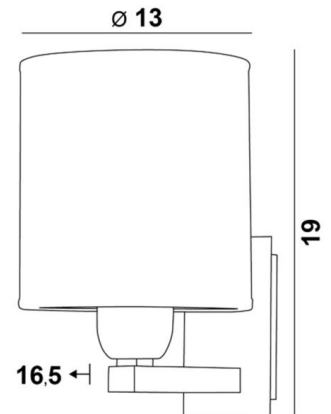

RAMOSE 1 cyl ist eine der vielen ikonischen Wandleuchten der **Lighting Collection**

Mit ihrem zeitlosen Design eignet sie sich perfekt, um Ihr Zuhause mit mehr Helligkeit, aber immer mit Eleganz zu verschönern

Für den runden zylindrischen Lampenschirm, der eine warme Atmosphäre schafft und für eine schöne Helligkeit sorgt, bieten wir Ihnen viele verschiedene Stoffe und Farben an, damit Sie ihn besser in Ihre Einrichtung integrieren können

Diese schöne Wandleuchte ist in bemerkenswerten Ausführungen, in zwei Größen und mit Lampenschirmen in verschiedenen Formen erhältlich

GESAMTABMESSUNGEN

H19cm L13cm |→16,5cm

BASIS

Platte : 6,5 x 10,5cm

Gehäuse : 4,5 x 8,5 x 2cm

TECHNISCHE DATEN

Eine E27 Fassung mit Ring

Dimmbare Wandleuchte

Eine Fixierungsplatte zur Befestigen der Box an der Wand ([PDF-Plan](#))

VERFÜGBARE METALL-OBERFLÄCHEN UND CODES

28 - Leicht Bronze - 1150 028

29 - Gebürstet Bronze - 1150 029

32 - Gebürstet Chrom - 1150 032

LAMPENSCHIRM : AFMESSUNGEN & CODE

Ø13 - 13 - 14cm

Code: 1201 + stoffcode

Wir schlagen vor mehr als 150 Stoffe/Farben für Lampenschirme.

LIGHTING COLLECTION