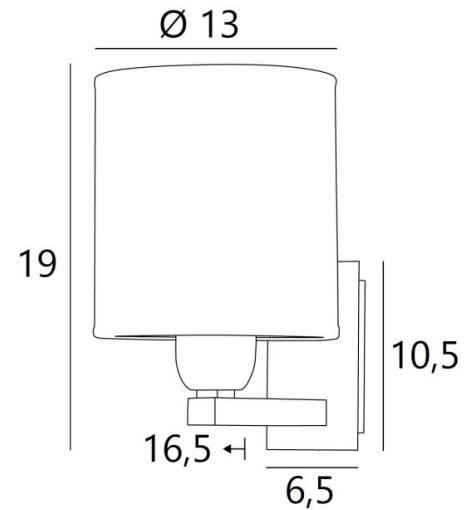

RAMOSE 1 cyl ist eine der vielen ikonischen Wandleuchten der **Lighting Collection**

Mit ihrem zeitlosen Design eignet sie sich perfekt, um Ihr Zuhause mit mehr Helligkeit, aber immer mit Eleganz zu verschönern

Für den runden zylindrischen Lampenschirm, der eine warme Atmosphäre schafft und für eine schöne Helligkeit sorgt, bieten wir Ihnen viele verschiedene Stoffe und Farben an, damit Sie ihn besser in Ihre Einrichtung integrieren können

Diese schöne Wandleuchte ist in bemerkenswerten Ausführungen, in zwei Größen und mit Lampenschirmen in verschiedenen Formen erhältlich

GESAMTABMESSUNGEN

H19cm L13cm |→16,5cm

BASIS

Platte: 6,5 x 10,5cm Gehäuse: 4,5 x 8,5 x 2cm

TECHNISCHE DATEN

Eine E27 Fassung mit Ring

Dimmbare Wandleuchte

Eine Fixierungsplatte zur Befestigen der Box an der Wand ([PDF-Plan](#))

VERFÜGBARE METALL-OBERFLÄCHEN UND CODES

25 - Gebürstet Messing - 1150 025

28 - Leicht Bronze - 1150 028

29 - Gebürstet Bronze - 1150 029

32 - Gebürstet Chrom - 1150 032

LAMPENSCHIRM : AFMESSUNGEN & CODE

Ø13 - 13 - 14cm

Code: 1201 + stoffcode

Wir schlagen vor mehr als 150 Stoffe/Farben für Lampenschirme.