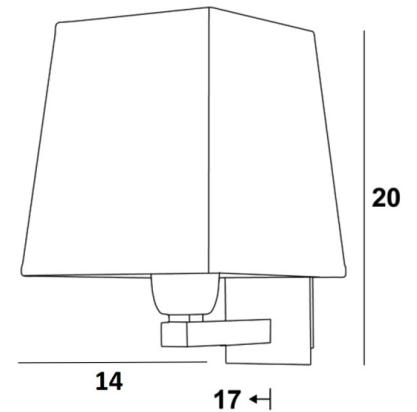

RAMOSE 1

RAMOSE 1 in gebürstet Bronze mit Lampenschirm Raphia Banane
(Material aus Kategorie 3)

RAMOSE 1 # ist eine der vielen ikonischen Wandleuchten der **Lighting Collection**

Mit ihrem zeitlosen Design eignet sie sich perfekt, um Ihr Zuhause mit mehr Helligkeit, aber immer mit Eleganz zu verschönern

Diese schöne Wandleuchte ist in bemerkenswerten Ausführungen, in zwei Größen und mit Lampenschirmen in verschiedenen Formen erhältlich

GESAMTABMESSUNGEN

H20cm L14cm |→17cm

BASIS

Platte : 6,5 x 10,5cm

Gehäuse : 4,5 x 8,5 x 2cm

TECHNISCHE DATEN

Eine E27 Fassung mit Ring

Dimmbare Wandleuchte

Eine Fixierungsplatte zur Befestigen der Box an der Wand ([PDF-Plan](#))

VERFÜGBARE METALL-OBERFLÄCHEN UND CODES

28 - Leicht Bronze - 1150 028