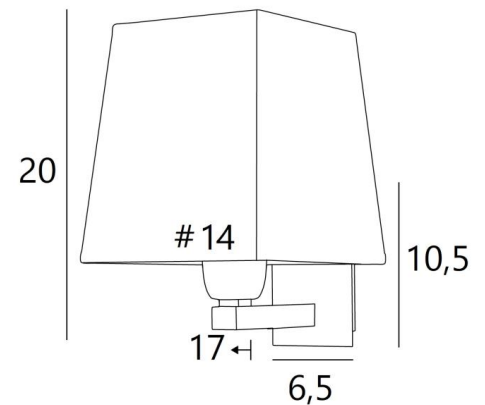

RAMOSE 1

RAMOSE 1 # ist eine der vielen ikonischen Wandleuchten der **Lighting Collection**

Mit ihrem zeitlosen Design eignet sie sich perfekt, um Ihr Zuhause mit mehr Helligkeit, aber immer mit Eleganz zu verschönern

Für den eckigen Lampenschirm, der eine warme Atmosphäre schafft und für eine schöne Helligkeit sorgt, bieten wir Ihnen viele verschiedene Stoffe und Farben an, damit Sie ihn besser in Ihre Einrichtung integrieren können

Diese schöne Wandleuchte ist in bemerkenswerten Ausführungen, in zwei Größen und mit Lampenschirmen in verschiedenen Formen erhältlich

GESAMTABMESSUNGEN

H20cm L14cm |→17cm

BASIS

Platte: 6,5 x 10,5cm   Gehäuse: 4,5 x 8,5 x 2cm

TECHNISCHE DATEN

Eine E27 Fassung mit Ring

Dimmbare Wandleuchte

Eine Fixierungsplatte zur Befestigen der Box an der Wand ([PDF-Plan](#))

VERFÜGBARE METALL-OBERFLÄCHEN UND CODES

28 - Leicht Bronze - 1150 028

29 - Gebürstet Bronze - 1150 029

33 - Gebürstet Nickel - 1150 033

LAMPENSCHIRM : ABMESSUNGEN & CODE

#11 - 14 - 15cm

Code: 1302 + Stoffcode

Wir schlagen mehr als 180 Stoffe/Materialen/Farben vor für Lampenschirme