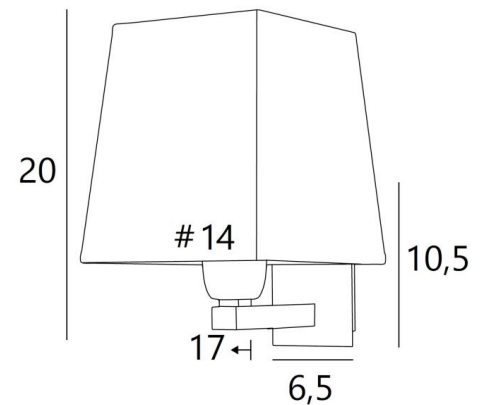

RAMOSE 1 # ist eine der vielen ikonischen Wandleuchten der **Lighting Collection**

Mit ihrem zeitlosen Design eignet sie sich perfekt, um Ihr Zuhause mit mehr Helligkeit, aber immer mit Eleganz zu verschönern

Für den eckigen Lampenschirm, der eine warme Atmosphäre schafft und für eine schöne Helligkeit sorgt, bieten wir Ihnen viele verschiedene Stoffe und Farben an, damit Sie ihn besser in Ihre Einrichtung integrieren können

Diese schöne Wandleuchte ist in bemerkenswerten Ausführungen, in zwei Größen und mit Lampenschirmen in verschiedenen Formen erhältlich

GESAMTABMESSUNGEN

H20cm L14cm |→17cm

BASIS

Platte: 6,5 x 10,5cm Gehäuse: 4,5 x 8,5 x 2cm

TECHNISCHE DATEN

Eine E27 Fassung mit Ring

Dimmbare Wandleuchte

Eine Fixierungsplatte zur Befestigen der Box an der Wand ([PDF-Plan](#))

VERFÜGBARE METALL-OBERFLÄCHEN UND CODES

25 - Gebürstet Messing - 1150 025

28 - Leicht Bronze - 1150 028

29 - Gebürstet Bronze - 1150 029

32 - Gebürstet Chrom - 1150 032

LAMPENSCHIRM : AFMESSUNGEN & CODE

#11 - 14 - 15cm

Code: 1302 + Stoffcode

Wir schlagen vor mehr als 180 Stoffe/Materialen/Farben für Lampenschirme