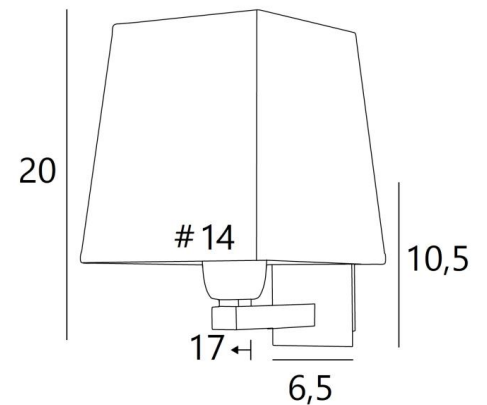

RAMOSE 1

RAMOSE 1 # ist eine der vielen ikonischen Wandleuchten der **Lighting Collection**

Mit ihrem zeitlosen Design eignet sie sich perfekt, um Ihr Zuhause mit mehr Helligkeit, aber immer mit Eleganz zu verschönern

Für den eckigen Lampenschirm, der eine warme Atmosphäre schafft und für eine schöne Helligkeit sorgt, bieten wir Ihnen viele verschiedene Stoffe und Farben an, damit Sie ihn besser in Ihre Einrichtung integrieren können

Diese schöne Wandleuchte ist in bemerkenswerten Ausführungen, in zwei Größen und mit Lampenschirmen in verschiedenen Formen erhältlich

GESAMTABMESSUNGEN

H20cm L14cm |→17cm

BASIS

Platte: 6,5 x 10,5cm Gehäuse: 4,5 x 8,5 x 2cm

TECHNISCHE DATEN

Eine E27 Fassung mit Ring

Dimmbare Wandleuchte

Eine Fixierungsplatte zur Befestigen der Box an der Wand ([PDF-Plan](#))

VERFÜGBARE METALL-OBERFLÄCHEN UND CODES

28 - Leicht Bronze - 1150 028

29 - Gebürstet Bronze - 1150 029

33 - Gebürstet Nickel - 1150 033

LAMPENSCHIRM : ABMESSUNGEN & CODE

#11 - 14 - 15cm

Code: 1302 + Stoffcode

Wir schlagen mehr als 180 Stoffe/Materialen/Farben vor für Lampenschirme