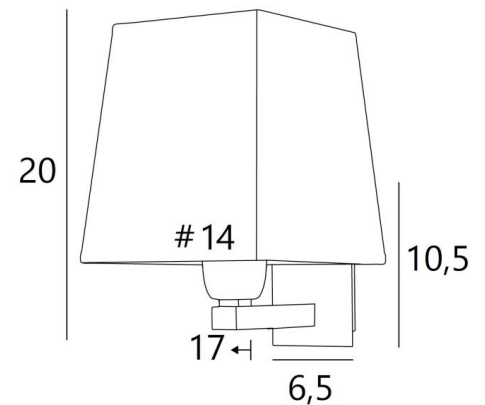

RAMOSE 1 # ist eine der vielen ikonischen Wandleuchten der **Lighting Collection**

Mit ihrem zeitlosen Design eignet sie sich perfekt, um Ihr Zuhause mit mehr Helligkeit, aber immer mit Eleganz zu verschönern

Für den eckigen Lampenschirm, der eine warme Atmosphäre schafft und für eine schöne Helligkeit sorgt, bieten wir Ihnen viele verschiedene Stoffe und Farben an, damit Sie ihn besser in Ihre Einrichtung integrieren können

Diese schöne Wandleuchte ist in bemerkenswerten Ausführungen, in zwei Größen und mit Lampenschirmen in verschiedenen Formen erhältlich

GESAMTABMESSUNGEN

H20cm L14cm |→17cm

BASIS

Platte: 6,5 x 10,5cm Gehäuse: 4,5 x 8,5 x 2cm

TECHNISCHE DATEN

Eine E27 Fassung mit Ring

Dimmbare Wandleuchte

Eine Fixierungsplatte zur Befestigen der Box an der Wand ([PDF-Plan](#))

VERFÜGBARE METALL-OBERFLÄCHEN UND CODES

25 - Gebürstet Messing - 1150 025

28 - Leicht Bronze - 1150 028

29 - Gebürstet Bronze - 1150 029

32 - Gebürstet Chrom - 1150 032

LAMPENSCHIRM : AFMESSUNGEN & CODE

#11 - 14 - 15cm

Code: 1302 + stoffcode

Wir schlagen vor mehr als 150 Stoffe/Farben für Lampenschirme.