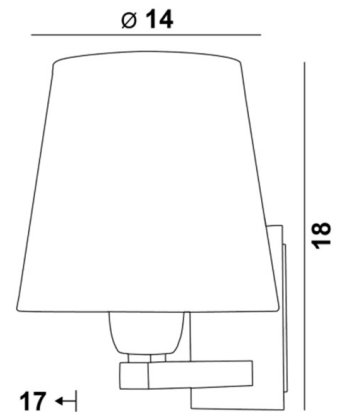

RAMOSE 1 o

RAMOSE 1 in gebürstet Bronze mit Lampenschirm in Trento Basalte
(Stoffe aus Kategorie 3)

RAMOSE 1 o ist eine der vielen ikonischen Wandleuchten der **Lighting Collection**

Mit ihrem zeitlosen Design eignet sie sich perfekt, um Ihr Zuhause mit mehr Helligkeit, aber immer mit Eleganz zu verschönern

Diese schöne Wandleuchte ist in bemerkenswerten Ausführungen, in zwei Größen und mit Lampenschirmen in verschiedenen Formen erhältlich

GESAMTABMESSUNGEN

H18cm L14cm |→17cm

BASIS

Platte : 6,5 x 10,5cm

Gehäuse : 4,5 x 8,5 x 2cm

TECHNISCHE DATEN

Eine E27 Fassung mit Ring

Dimmbare Wandleuchte

Eine Fixierungsplatte zur Befestigen der Box an der Wand ([PDF-Plan](#))

VERFÜGBARE METALL-OBERFLÄCHEN UND CODES

28 - Leicht Bronze - 1150 028

29 - Gebürstet Bronze - 1150 029

32 - Gebürstet Chrom - 1150 032

LAMPENSCHIRM : AFMESSUNGEN & CODE

Ø10 - 14 - 13cm

Code: 1101 + stoffcode

Wir schlagen vor mehr als 150 Stoffe/Farben für Lampenschirme.