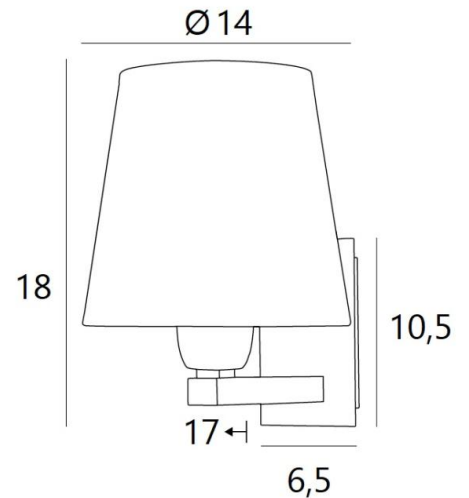

RAMOSE 1 o

RAMOSE 1 in gebürstet Bronze mit Lampenschirm in Trento Basalte
(Stoffe aus Kategorie 3)

RAMOSE 1 o ist eine der vielen ikonischen Wandleuchten der **Lighting Collection**

Mit ihrem zeitlosen Design eignet sie sich perfekt, um Ihr Zuhause mit mehr Helligkeit, aber immer mit Eleganz zu verschönern

Diese schöne Wandleuchte ist in bemerkenswerten Ausführungen, in zwei Größen und mit Lampenschirmen in verschiedenen Formen erhältlich

GESAMTABMESSUNGEN

H18cm L14cm |→17cm

BASIS

Platte: 6,5 x 10,5cm Gehäuse: 4,5 x 8,5 x 2cm

TECHNISCHE DATEN

Eine E27 Fassung mit Ring

Dimmbare Wandleuchte

Eine Fixierungsplatte zur Befestigen der Box an der Wand ([PDF-Plan](#))

VERFÜGBARE METALL-OBERFLÄCHEN UND CODES

25 - Gebürstet Messing - 1150 025

28 - Leicht Bronze - 1150 028

29 - Gebürstet Bronze - 1150 029

32 - Gebürstet Chrom - 1150 032

LAMPENSCHIRM : AFMESSUNGEN & CODE

Ø10 - 14 - 13cm

Code: 1101 + Stoffcode

Wir schlagen vor mehr als 180 Stoffe/Materialen/Farben für Lampenschirme