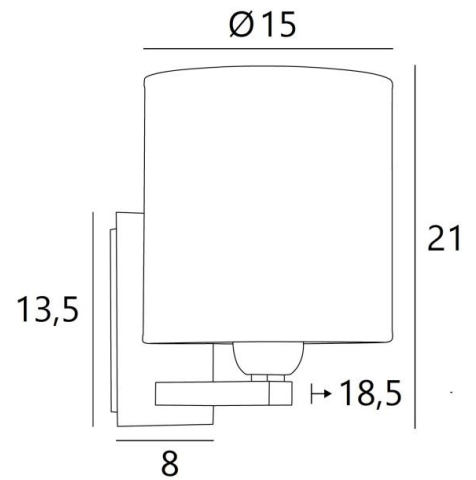

RAMOSE 2 cyl ist eine der vielen ikonischen Wandleuchten der **Lighting Collection**

Mit ihrem zeitlosen Design eignet sie sich perfekt, um Ihr Zuhause mit mehr Helligkeit, aber immer mit Eleganz zu verschönern

Für den runden zylindrischen Lampenschirm, der eine warme Atmosphäre schafft und für eine schöne Helligkeit sorgt, bieten wir Ihnen viele verschiedene Stoffe und Farben an, damit Sie ihn besser in Ihre Einrichtung integrieren können

Diese schöne Wandleuchte ist in bemerkenswerten Ausführungen, in zwei Größen und mit Lampenschirmen in verschiedenen Formen erhältlich

GESAMTABMESSUNGEN

H21cm L15cm |→18,5cm

BASIS

Platte : 8 x 13,5cm

Gehäuse : 6 x 11,5 x 2cm

TECHNISCHE DATEN

Eine E27 Fassung mit Ring

Dimmbare Wandleuchte

Eine Fixierungsplatte zur Befestigen der Box an der Wand ([PDF-Plan](#))

VERFÜGBARE METALL-OBERFLÄCHEN UND CODES

25 - Gebürstet Messing - 1151 025

28 - Leicht Bronze - 1151 028

29 - Gebürstet Bronze - 1151 029

32 - Gebürstet Chrom - 1151 032

LAMPENSCHIRM : AFMESSUNGEN & CODE

Ø15 - 15 - 16cm

Code: 1204 + stoffcode

Wir schlagen vor mehr als 150 Stoffe/Farben für Lampenschirme.