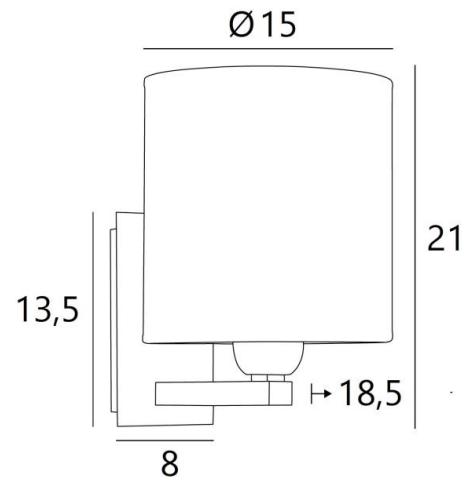

RAMOSE 2 cyl ist eine der vielen ikonischen Wandleuchten der **Lighting Collection**

Mit ihrem zeitlosen Design eignet sie sich perfekt, um Ihr Zuhause mit mehr Helligkeit, aber immer mit Eleganz zu verschönern

Für den runden zylindrischen Lampenschirm, der eine warme Atmosphäre schafft und für eine schöne Helligkeit sorgt, bieten wir Ihnen viele verschiedene Stoffe und Farben an, damit Sie ihn besser in Ihre Einrichtung integrieren können

Diese schöne Wandleuchte ist in bemerkenswerten Ausführungen, in zwei Größen und mit Lampenschirmen in verschiedenen Formen erhältlich

GESAMTABMESSUNGEN

H21cm L15cm |→18,5cm

BASIS

Platte : 8 x 13,5cm

Gehäuse : 6 x 11,5 x 2cm

TECHNISCHE DATEN

Eine E27 Fassung mit Ring

Dimmbare Wandleuchte

Eine Fixierungsplatte zur Befestigen der Box an der Wand ([PDF-Plan](#))

VERFÜGBARE METALL-OBERFLÄCHEN UND CODES

28 - Leicht Bronze - 1151 028

29 - Gebürstet Bronze - 1151 029

33 - Gebürstet Nickel - 1151 033

LAMPENSCHIRM : ABMESSUNGEN & CODE

Ø15 - 15 - 16cm

Code: 1204 + Stoffcode

Wir schlagen mehr als 180 Stoffe/Materialien/Farben vor für Lampenschirme