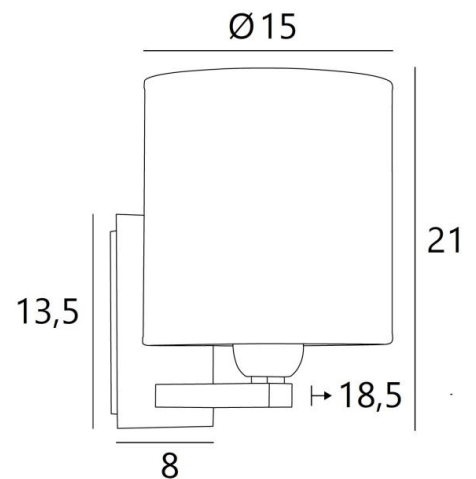

RAMOSE 2 cyl

RAMOSE 2 cyl ist eine der vielen ikonischen Wandleuchten der **Lighting Collection**

Mit ihrem zeitlosen Design eignet sie sich perfekt, um Ihr Zuhause mit mehr Helligkeit, aber immer mit Eleganz zu verschönern

Für den runden zylindrischen Lampenschirm, der eine warme Atmosphäre schafft und für eine schöne Helligkeit sorgt, bieten wir Ihnen viele verschiedene Stoffe und Farben an, damit Sie ihn besser in Ihre Einrichtung integrieren können

Diese schöne Wandleuchte ist in bemerkenswerten Ausführungen, in zwei Größen und mit Lampenschirmen in verschiedenen Formen erhältlich

GESAMTABMESSUNGEN

H21cm L15cm |→18,5cm

BASIS

Platte : 8 x 13,5cm

Gehäuse : 6 x 11,5 x 2cm

TECHNISCHE DATEN

Eine E27 Fassung mit Ring

Dimmbare Wandleuchte

Eine Fixierungsplatte zur Befestigen der Box an der Wand ([PDF-Plan](#))

VERFÜGBARE METALL-OBERFLÄCHEN UND CODES

	25 - Gebürstet Messing - 1151 025
	28 - Leicht Bronze - 1151 028
	29 - Gebürstet Bronze - 1151 029
	32 - Gebürstet Chrom - 1151 032

LAMPENSCHIRM : AFMESSUNGEN & CODE

Ø15 - 15 - 16cm

Code: 1204 + Stoffcode

Wir schlagen vor mehr als 180 Stoffe/Materialen/Farben für Lampenschirme