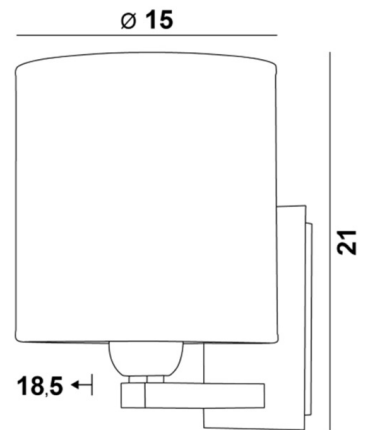

RAMOSE 2 cyl ist eine der vielen ikonischen Wandleuchten der **Lighting Collection**

Mit ihrem zeitlosen Design eignet sie sich perfekt, um Ihr Zuhause mit mehr Helligkeit, aber immer mit Eleganz zu verschönern

Für den runden zylindrischen Lampenschirm, der eine warme Atmosphäre schafft und für eine schöne Helligkeit sorgt, bieten wir Ihnen viele verschiedene Stoffe und Farben an, damit Sie ihn besser in Ihre Einrichtung integrieren können

Diese schöne Wandleuchte ist in bemerkenswerten Ausführungen, in zwei Größen und mit Lampenschirmen in verschiedenen Formen erhältlich

GESAMTABMESSUNGEN

H21cm L15cm |→18,5cm

BASIS

Platte : 8 x 13,5cm

Gehäuse : 6 x 11,5 x 2cm

TECHNISCHE DATEN

Eine E27 Fassung mit Ring

Dimmbare Wandleuchte

Eine Fixierungsplatte zur Befestigen der Box an der Wand ([PDF-Plan](#))

VERFÜGBARE METALL-OBERFLÄCHEN UND CODES

28 - Leicht Bronze - 1151 028

29 - Gebürstet Bronze - 1151 029

32 - Gebürstet Chrom - 1151 032

LAMPENSCHIRM : AFMESSUNGEN & CODE

Ø15 - 15 - 16cm

Code: 1204 + stoffcode

Wir schlagen vor mehr als 150 Stoffe/Farben für Lampenschirme.