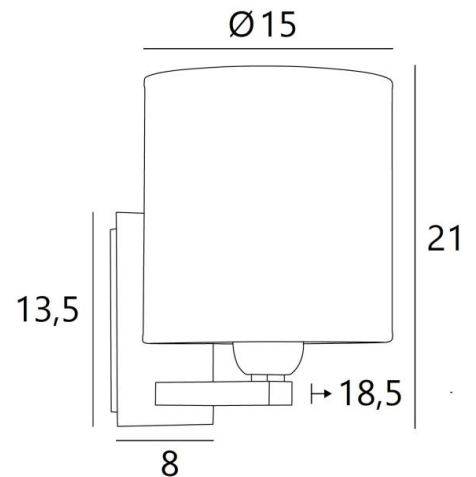

RAMOSE 2 cyl ist eine der vielen ikonischen Wandleuchten der **Lighting Collection**

Mit ihrem zeitlosen Design eignet sie sich perfekt, um Ihr Zuhause mit mehr Helligkeit, aber immer mit Eleganz zu verschönern

Für den runden zylindrischen Lampenschirm, der eine warme Atmosphäre schafft und für eine schöne Helligkeit sorgt, bieten wir Ihnen viele verschiedene Stoffe und Farben an, damit Sie ihn besser in Ihre Einrichtung integrieren können

Diese schöne Wandleuchte ist in bemerkenswerten Ausführungen, in zwei Größen und mit Lampenschirmen in verschiedenen Formen erhältlich

GESAMTABMESSUNGEN

H21cm L15cm |→18,5cm

BASIS

Platte : 8 x 13,5cm

Gehäuse : 6 x 11,5 x 2cm

TECHNISCHE DATEN

Eine E27 Fassung mit Ring

Dimmbare Wandleuchte

Eine Fixierungsplatte zur Befestigen der Box an der Wand ([PDF-Plan](#))

VERFÜGBARE METALL-OBERFLÄCHEN UND CODES

25 - Gebürstet Messing - 1151 025

28 - Leicht Bronze - 1151 028

29 - Gebürstet Bronze - 1151 029

32 - Gebürstet Chrom - 1151 032

LAMPENSCHIRM : AFMESSUNGEN & CODE

Ø15 - 15 - 16cm

Code: 1204 + Stoffcode

Wir schlagen vor mehr als 180 Stoffe/Materialen/Farben für Lampenschirme