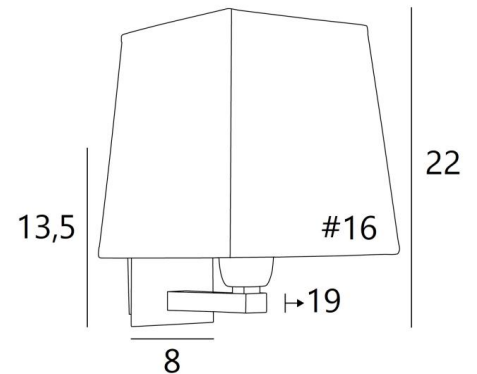

RAMOSE 2 # ist eine der vielen ikonischen Wandleuchten der **Lighting Collection**

Mit ihrem zeitlosen Design eignet sie sich perfekt, um Ihr Zuhause mit mehr Helligkeit, aber immer mit Eleganz zu verschönern

Für den eckigen Lampenschirm, der eine warme Atmosphäre schafft und für eine schöne Helligkeit sorgt, bieten wir Ihnen viele verschiedene Stoffe und Farben an, damit Sie ihn besser in Ihre Einrichtung integrieren können

Diese schöne Wandleuchte ist in bemerkenswerten Ausführungen, in zwei Größen und mit Lampenschirmen in verschiedenen Formen erhältlich

GESAMTABMESSUNGEN

H22cm L16cm |→19cm

BASIS

Platte: 8 x 13,5cm Gehäuse: 6 x 11,5 x 2cm

TECHNISCHE DATEN

Eine E27 Fassung mit Ring

Dimmbare Wandleuchte

Eine Fixierungsplatte zur Befestigen der Box an der Wand ([PDF-Plan](#))

VERFÜGBARE METALL-OBERFLÄCHEN UND CODES

25 - Gebürstet Messing - 1151 025

28 - Leicht Bronze - 1151 028

29 - Gebürstet Bronze - 1151 029

32 - Gebürstet Chrom - 1151 032

LAMPENSCHIRM : AFMESSUNGEN & CODE

#13 - 16 - 17cm

Code: 1306 + Stoffcode

Wir schlagen vor mehr als 180 Stoffe/Materialen/Farben für Lampenschirme