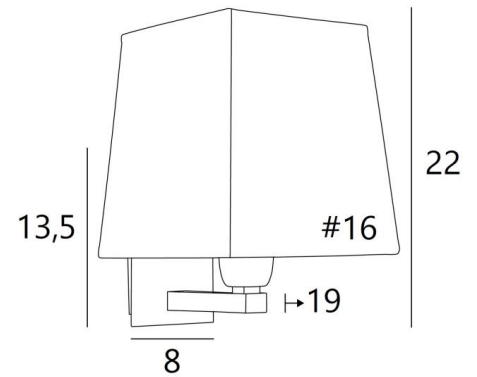

RAMOSE 2

RAMOSE 2 # ist eine der vielen ikonischen Wandleuchten der **Lighting Collection**

Mit ihrem zeitlosen Design eignet sie sich perfekt, um Ihr Zuhause mit mehr Helligkeit, aber immer mit Eleganz zu verschönern

Für den eckigen Lampenschirm, der eine warme Atmosphäre schafft und für eine schöne Helligkeit sorgt, bieten wir Ihnen viele verschiedene Stoffe und Farben an, damit Sie ihn besser in Ihre Einrichtung integrieren können

Diese schöne Wandleuchte ist in bemerkenswerten Ausführungen, in zwei Größen und mit Lampenschirmen in verschiedenen Formen erhältlich

GESAMTABMESSUNGEN

H22cm L16cm |→19cm

BASIS

Platte: 8 x 13,5cm Gehäuse: 6 x 11,5 x 2cm

TECHNISCHE DATEN

Eine E27 Fassung mit Ring

Dimmbare Wandleuchte

Eine Fixierungsplatte zur Befestigen der Box an der Wand ([PDF-Plan](#))

VERFÜGBARE METALL-OBERFLÄCHEN UND CODES

28 - Leicht Bronze - 1151 028

29 - Gebürstet Bronze - 1151 029

33 - Gebürstet Nickel - 1151 033

LAMPENSCHIRM : ABMESSUNGEN & CODE

#13 - 16 - 17cm

Code: 1306 + Stoffcode

Wir schlagen mehr als 180 Stoffe/Materialen/Farben vor für Lampenschirme