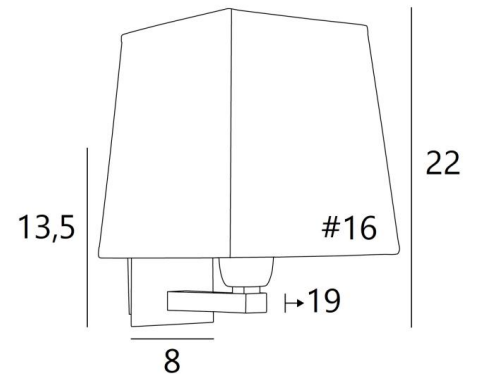

RAMOSE 2 # ist eine der vielen ikonischen Wandleuchten der **Lighting Collection**

Mit ihrem zeitlosen Design eignet sie sich perfekt, um Ihr Zuhause mit mehr Helligkeit, aber immer mit Eleganz zu verschönern

Für den eckigen Lampenschirm, der eine warme Atmosphäre schafft und für eine schöne Helligkeit sorgt, bieten wir Ihnen viele verschiedene Stoffe und Farben an, damit Sie ihn besser in Ihre Einrichtung integrieren können

Diese schöne Wandleuchte ist in bemerkenswerten Ausführungen, in zwei Größen und mit Lampenschirmen in verschiedenen Formen erhältlich

GESAMTABMESSUNGEN

H22cm L16cm |→19cm

BASIS

Platte: 8 x 13,5cm Gehäuse: 6 x 11,5 x 2cm

TECHNISCHE DATEN

Eine E27 Fassung mit Ring

Dimmbare Wandleuchte

Eine Fixierungsplatte zur Befestigen der Box an der Wand ([PDF-Plan](#))

VERFÜGBARE METALL-OBERFLÄCHEN UND CODES

25 - Gebürstet Messing - 1151 025

28 - Leicht Bronze - 1151 028

29 - Gebürstet Bronze - 1151 029

32 - Gebürstet Chrom - 1151 032

LAMPENSCHIRM : AFMESSUNGEN & CODE

#13 - 16 - 17cm

Code: 1306 + stoffcode

Wir schlagen vor mehr als 150 Stoffe/Farben für Lampenschirme.