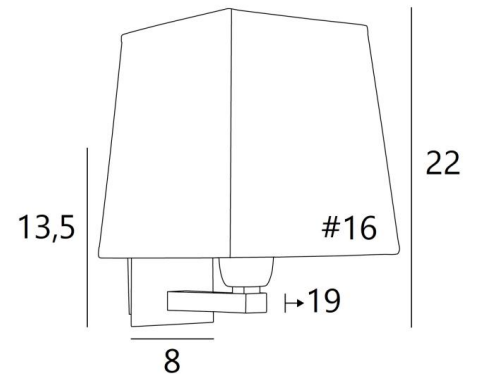

RAMOSE 2

RAMOSE 2 in gebürstet Bronze mit Lampenschirm in Jacinthe Miel Noir
(Material aus Kategorie 5)

RAMOSE 2 # ist eine der vielen ikonischen Wandleuchten der **Lighting Collection**

Mit ihrem zeitlosen Design eignet sie sich perfekt, um Ihr Zuhause mit mehr Helligkeit, aber immer mit Eleganz zu verschönern

Diese schöne Wandleuchte ist in bemerkenswerten Ausführungen, in zwei Größen und mit Lampenschirmen in verschiedenen Formen erhältlich

GESAMTABMESSUNGEN

H22cm L16cm |→19cm

BASIS

Platte: 8 x 13,5cm Gehäuse: 6 x 11,5 x 2cm

TECHNISCHE DATEN

Eine E27 Fassung mit Ring

Dimmbare Wandleuchte

Eine Fixierungsplatte zur Befestigen der Box an der Wand ([PDF-Plan](#))

VERFÜGBARE METALL-OBERFLÄCHEN UND CODES

25 - Gebürstet Messing - 1151 025