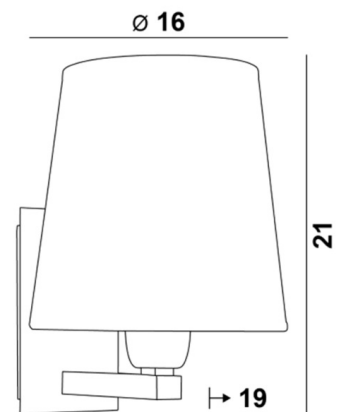

RAMOSE 2 o

RAMOSE 2 in gebürstet Bronze mit Lampenschirm in Stone Granit (Stoffe aus Kategorie 4)

RAMOSE 2 o ist eine der vielen ikonischen Wandleuchten der **Lighting Collection**

Mit ihrem zeitlosen Design eignet sie sich perfekt, um Ihr Zuhause mit mehr Helligkeit, aber immer mit Eleganz zu verschönern

Diese schöne Wandleuchte ist in bemerkenswerten Ausführungen, in zwei Größen und mit Lampenschirmen in verschiedenen Formen erhältlich

GESAMTABMESSUNGEN

H21cm L16cm |→19cm

BASIS

Platte : 8 x 13,5cm

Gehäuse : 6 x 11,5 x 2cm

TECHNISCHE DATEN

Eine E27 Fassung mit Ring

Dimmbare Wandleuchte

Eine Fixierungsplatte zur Befestigen der Box an der Wand ([PDF-Plan](#))

VERFÜGBARE METALL-OBERFLÄCHEN UND CODES

28 - Leicht Bronze - 1151 028

29 - Gebürstet Bronze - 1151 029

32 - Gebürstet Chrom - 1151 032

LAMPENSCHIRM : AFMESSUNGEN & CODE

Ø12 - 16 - 16cm

Code: 1102 + stoffcode

Wir schlagen vor mehr als 150 Stoffe/Farben für Lampenschirme.