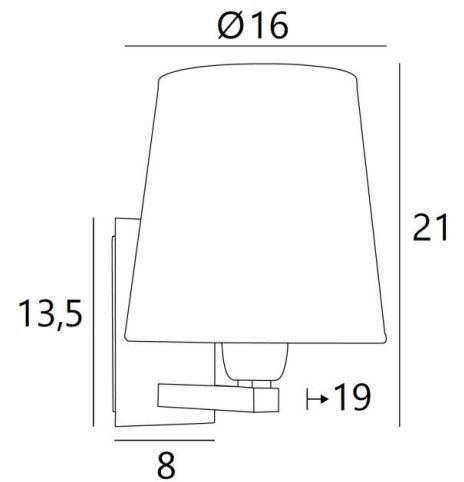

RAMOSE 2 o

RAMOSE 2 in gebürstet Bronze mit Lampenschirm in Stone Granit (Stoffe aus Kategorie 4)

RAMOSE 2 o ist eine der vielen ikonischen Wandleuchten der **Lighting Collection**

Mit ihrem zeitlosen Design eignet sie sich perfekt, um Ihr Zuhause mit mehr Helligkeit, aber immer mit Eleganz zu verschönern

Diese schöne Wandleuchte ist in bemerkenswerten Ausführungen, in zwei Größen und mit Lampenschirmen in verschiedenen Formen erhältlich

GESAMTABMESSUNGEN

H21cm L16cm |→19cm

BASIS

Platte: 8 x 13,5cm Gehäuse: 6 x 11,5 x 2cm

TECHNISCHE DATEN

Eine E27 Fassung mit Ring

Dimmbare Wandleuchte

Eine Fixierungsplatte zur Befestigen der Box an der Wand ([PDF-Plan](#))

VERFÜGBARE METALL-OBERFLÄCHEN UND CODES

28 - Leicht Bronze - 1151 028

29 - Gebürstet Bronze - 1151 029

33 - Gebürstet Nickel - 1151 033

LAMPENSCHIRM : ABMESSUNGEN & CODE

Ø12 - 16 - 16cm

Code: 1102 + Stoffcode

Wir schlagen mehr als 180 Stoffe/Materialen/Farben vor für Lampenschirme