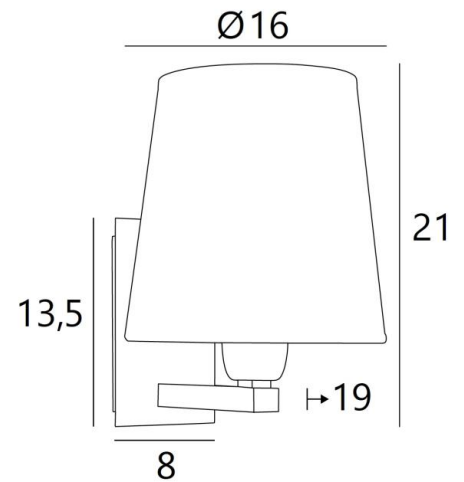

RAMOSE 2 o ist eine der vielen ikonischen Wandleuchten der **Lighting Collection**

Mit ihrem zeitlosen Design eignet sie sich perfekt, um Ihr Zuhause mit mehr Helligkeit, aber immer mit Eleganz zu verschönern

Für den runden konischen Lampenschirm, der eine warme Atmosphäre schafft und für eine schöne Helligkeit sorgt, bieten wir Ihnen viele verschiedene Stoffe und Farben an, damit Sie ihn besser in Ihre Einrichtung integrieren können

Diese schöne Wandleuchte ist in bemerkenswerten Ausführungen, in zwei Größen und mit Lampenschirmen in verschiedenen Formen erhältlich

GESAMTABMESSUNGEN

H21cm L16cm |→19cm

BASIS

Platte: 8 x 13,5cm Gehäuse: 6 x 11,5 x 2cm

TECHNISCHE DATEN

Eine E27 Fassung mit Ring

Dimmbare Wandleuchte

Eine Fixierungsplatte zur Befestigen der Box an der Wand ([PDF-Plan](#))

VERFÜGBARE METALL-OBERFLÄCHEN UND CODES

25 - Gebürstet Messing - 1151 025

28 - Leicht Bronze - 1151 028

29 - Gebürstet Bronze - 1151 029

32 - Gebürstet Chrom - 1151 032

LAMPENSCHIRM : AFMESSUNGEN & CODE

Ø12 - 16 - 16cm

Code: 1102 + stoffcode

Wir schlagen vor mehr als 150 Stoffe/Farben für Lampenschirme.