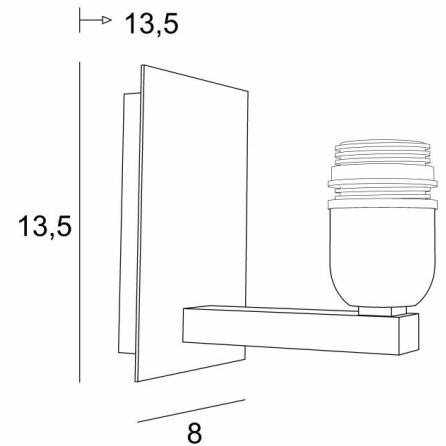

RAMOSE 2 ist eine der vielen ikonischen Wandleuchten der **Lighting Collection**

Mit ihrem zeitlosen Design eignet sie sich perfekt, um Ihr Zuhause mit mehr Helligkeit, aber immer mit Eleganz zu verschönern

Für den Lampenschirm, der eine warme Atmosphäre schafft und für eine schöne Helligkeit sorgt, bieten wir Ihnen viele verschiedene Stoffe und Farben an, damit Sie ihn besser in Ihre Einrichtung integrieren können

Diese schöne Wandleuchte ist in bemerkenswerten Ausführungen, in zwei Größen und mit Lampenschirmen in verschiedenen Formen erhältlich

GESAMTABMESSUNGEN

H13,5cm L8cm |→13,5cm

BASIS

Platte : 8 x 13,5cm

Gehäuse : 6 x 11,5 x 2cm

TECHNISCHE DATEN

Eine E27 Fassung mit Ring

Dimmbare Wandleuchte

Eine Fixierungsplatte zur Befestigen der Box an der Wand ([PDF-Plan](#))

VERFÜGBARE METALL-OBERFLÄCHEN UND CODES

28 - Leicht Bronze - 1151 028

29 - Gebürstet Bronze - 1151 029

33 - Gebürstet Nickel - 1151 033