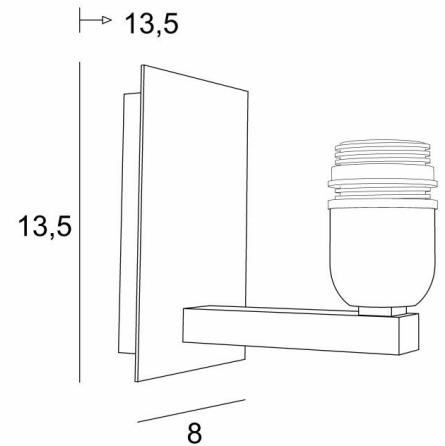

RAMOSE 2 ist eine der vielen ikonischen Wandleuchten der **Lighting Collection**

Mit ihrem zeitlosen Design eignet sie sich perfekt, um Ihr Zuhause mit mehr Helligkeit, aber immer mit Eleganz zu verschönern

Für den Lampenschirm, der eine warme Atmosphäre schafft und für eine schöne Helligkeit sorgt, bieten wir Ihnen viele verschiedene Stoffe und Farben an, damit Sie ihn besser in Ihre Einrichtung integrieren können

Diese schöne Wandleuchte ist in bemerkenswerten Ausführungen, in zwei Größen und mit Lampenschirmen in verschiedenen Formen erhältlich

GESAMTABMESSUNGEN

H13,5cm L8cm |→13,5cm

BASIS

Platte : 8 x 13,5cm

Gehäuse : 6 x 11,5 x 2cm

TECHNISCHE DATEN

Eine E27 Fassung mit Ring

Dimmbare Wandleuchte

Eine Fixierungsplatte zur Befestigen der Box an der Wand ([PDF-Plan](#))

VERFÜGBARE METALL-OBERFLÄCHEN UND CODES

25 - Gebürstet Messing - 1151 025

28 - Leicht Bronze - 1151 028

29 - Gebürstet Bronze - 1151 029

32 - Gebürstet Chrom - 1151 032