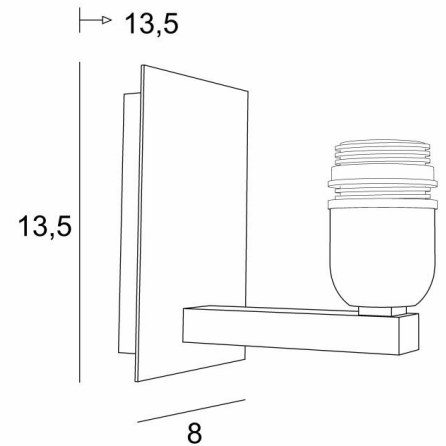

RAMOSE 2 ist eine der vielen ikonischen Wandleuchten der **Lighting Collection**

Mit ihrem zeitlosen Design eignet sie sich perfekt, um Ihr Zuhause mit mehr Helligkeit, aber immer mit Eleganz zu verschönern

Für den Lampenschirm, der eine warme Atmosphäre schafft und für eine schöne Helligkeit sorgt, bieten wir Ihnen viele verschiedene Stoffe und Farben an, damit Sie ihn besser in Ihre Einrichtung integrieren können

Diese schöne Wandleuchte ist in bemerkenswerten Ausführungen, in zwei Größen und mit Lampenschirmen in verschiedenen Formen erhältlich

GESAMTABMESSUNGEN

H13,5cm L8cm |→13,5cm

BASIS

Platte : 8 x 13,5cm

Gehäuse : 6 x 11,5 x 2cm

TECHNISCHE DATEN

Eine E27 Fassung mit Ring

Dimmbare Wandleuchte

Eine Fixierungsplatte zur Befestigen der Box an der Wand ([PDF-Plan](#))

VERFÜGBARE METALL-OBERFLÄCHEN UND CODES

25 - Gebürstet Messing - 1151 025

28 - Leicht Bronze - 1151 028

29 - Gebürstet Bronze - 1151 029

32 - Gebürstet Chrom - 1151 032