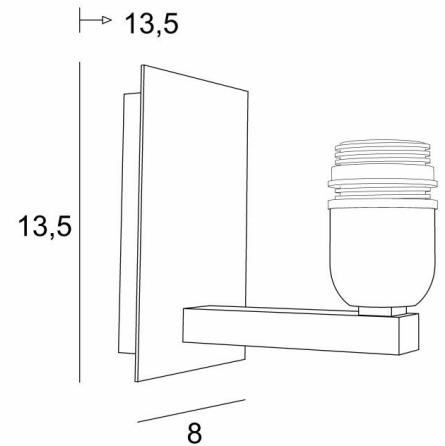

## RAMOSE 2

RAMOSE 2 in gebürstet Bronze ohne Lampenschirm

### **GESAMTABMESSUNGEN**

H13,5cm L8cm |→13,5cm

### **BASIS**

Platte : 8 x 13,5cm

Gehäuse : 6 x 11,5 x 2cm

### **TECHNISCHE DATEN**

Eine E27 Fassung mit Ring

Dimmbare Wandleuchte

Eine Fixierungsplatte zur Befestigen der Box an der Wand ([PDF-Plan](#))