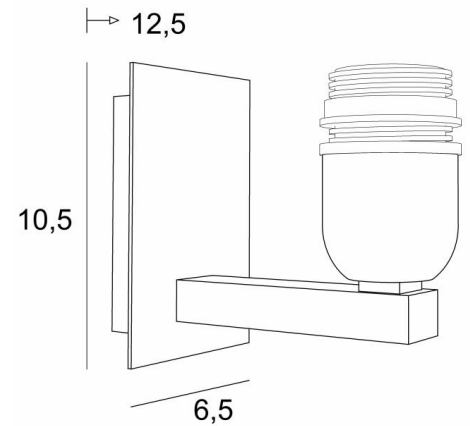

RAMOSE 1

RAMOSE 1 in gebürstet Bronze ohne Lampenschirm

RAMOSE 1 ist eine der vielen ikonischen Wandleuchten der **Lighting Collection**. Mit ihrem zeitlosen Design eignet sie sich perfekt, um Ihr Zuhause mit mehr Helligkeit, aber immer mit Eleganz zu verschönern. Für den Schirm, der eine warme Atmosphäre schafft und für eine schöne Helligkeit sorgt, bieten wir Ihnen viele verschiedene Stoffe und Farben an, damit Sie ihn besser in Ihre Einrichtung integrieren können

Diese schöne Wandleuchte ist in bemerkenswerten Ausführungen, in zwei Größen und mit Lampenschirmen in verschiedenen Formen erhältlich

GESAMTABMESSUNGEN

H10,5cm L6,5cm |→12,5cm

BASIS

Platte : 6,5 x 10,5cm

Gehäuse : 4,5 x 8,5 x 2cm

TECHNISCHE DATEN

Eine E27 Fassung mit Ring

Dimmbare Wandleuchte

Eine Fixierungsplatte zur Befestigen der Box an der Wand ([PDF-Plan](#))

VERFÜGBARE METALL-OBERFLÄCHEN UND CODES

28 - Leicht Bronze - 1150 028