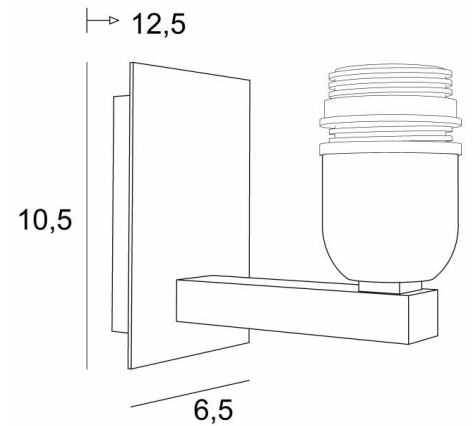

RAMOSE 1 ist eine der vielen ikonischen Wandleuchten der **Lighting Collection**. Mit ihrem zeitlosen Design eignet sie sich perfekt, um Ihr Zuhause mit mehr Helligkeit, aber immer mit Eleganz zu verschönern. Für den Schirm, der eine warme Atmosphäre schafft und für eine schöne Helligkeit sorgt, bieten wir Ihnen viele verschiedene Stoffe und Farben an, damit Sie ihn besser in Ihre Einrichtung integrieren können

Diese schöne Wandleuchte ist in bemerkenswerten Ausführungen, in zwei Größen und mit Lampenschirmen in verschiedenen Formen erhältlich

GESAMTABMESSUNGEN

H10,5cm L6,5cm |→12,5cm

BASIS

Platte : 6,5 x 10,5cm

Gehäuse : 4,5 x 8,5 x 2cm

TECHNISCHE DATEN

Eine E27 Fassung mit Ring

Dimmbare Wandleuchte

Eine Fixierungsplatte zur Befestigen der Box an der Wand ([PDF-Plan](#))

VERFÜGBARE METALL-OBERFLÄCHEN UND CODES

28 - Leicht Bronze - 1150 028

29 - Gebürstet Bronze - 1150 029

32 - Gebürstet Chrom - 1150 032