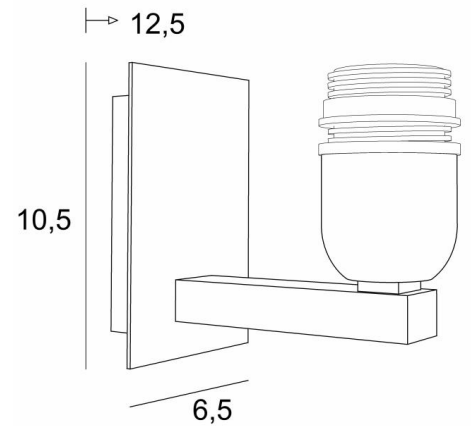

RAMOSE 1

RAMOSE 1 in gebürstet Bronze ohne Lampenschirm

RAMOSE 1 ist eine der vielen ikonischen Wandleuchten der **Lighting Collection**. Mit ihrem zeitlosen Design eignet sie sich perfekt, um Ihr Zuhause mit mehr Helligkeit, aber immer mit Eleganz zu verschönern. Für den Schirm, der eine warme Atmosphäre schafft und für eine schöne Helligkeit sorgt, bieten wir Ihnen viele verschiedene Stoffe und Farben an, damit Sie ihn besser in Ihre Einrichtung integrieren können

Diese schöne Wandleuchte ist in bemerkenswerten Ausführungen, in zwei Größen und mit Lampenschirmen in verschiedenen Formen erhältlich

GESAMTABMESSUNGEN

H10,5cm L6,5cm |→12,5cm

BASIS

Platte : 6,5 x 10,5cm

Gehäuse : 4,5 x 8,5 x 2cm

TECHNISCHE DATEN

Eine E27 Fassung mit Ring

Dimmbare Wandleuchte

Eine Fixierungsplatte zur Befestigen der Box an der Wand ([PDF-Plan](#))

VERFÜGBARE METALL-OBERFLÄCHEN UND CODES

25 - Gebürstet Messing - 1150 025