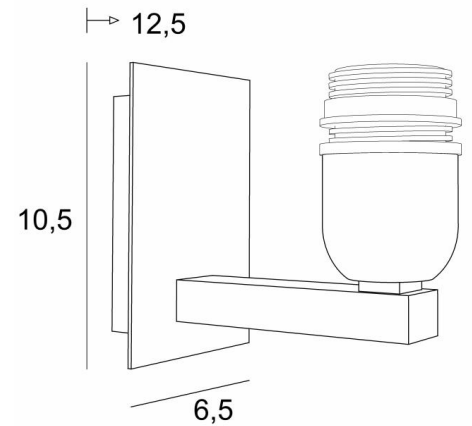

RAMOSE 1

RAMOSE 1 in gebürstet Bronze ohne Lampenschirm

RAMOSE 1 ist eine der vielen ikonischen Wandleuchten der **Lighting Collection**. Mit ihrem zeitlosen Design eignet sie sich perfekt, um Ihr Zuhause mit mehr Helligkeit, aber immer mit Eleganz zu verschönern. Für den Schirm, der eine warme Atmosphäre schafft und für eine schöne Helligkeit sorgt, bieten wir Ihnen viele verschiedene Stoffe und Farben an, damit Sie ihn besser in Ihre Einrichtung integrieren können

Diese schöne Wandleuchte ist in bemerkenswerten Ausführungen, in zwei Größen und mit Lampenschirmen in verschiedenen Formen erhältlich

GESAMTABMESSUNGEN

H10,5cm L6,5cm |→12,5cm

BASIS

Platte : 6,5 x 10,5cm

Gehäuse : 4,5 x 8,5 x 2cm

TECHNISCHE DATEN

Eine E27 Fassung mit Ring

Dimmbare Wandleuchte

Eine Fixierungsplatte zur Befestigen der Box an der Wand ([PDF-Plan](#))

VERFÜGBARE METALL-OBERFLÄCHEN UND CODES

28 - Leicht Bronze - 1150 028