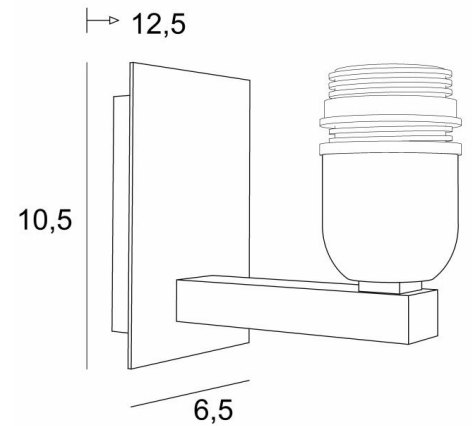

RAMOSE 1

RAMOSE 1 in gebürstet Bronze ohne Lampenschirm

RAMOSE 1 ist eine der vielen ikonischen Wandleuchten der **Lighting Collection**. Mit ihrem zeitlosen Design eignet sie sich perfekt, um Ihr Zuhause mit mehr Helligkeit, aber immer mit Eleganz zu verschönern. Für den Schirm, der eine warme Atmosphäre schafft und für eine schöne Helligkeit sorgt, bieten wir Ihnen viele verschiedene Stoffe und Farben an, damit Sie ihn besser in Ihre Einrichtung integrieren können

Diese schöne Wandleuchte ist in bemerkenswerten Ausführungen, in zwei Größen und mit Lampenschirmen in verschiedenen Formen erhältlich

GESAMTABMESSUNGEN

H10,5cm L6,5cm |→12,5cm

BASIS

Platte : 6,5 x 10,5cm

Gehäuse : 4,5 x 8,5 x 2cm

TECHNISCHE DATEN

Eine E27 Fassung mit Ring

Dimmbare Wandleuchte

Eine Fixierungsplatte zur Befestigen der Box an der Wand ([PDF-Plan](#))

VERFÜGBARE METALL-OBERFLÄCHEN UND CODES

25 - Gebürstet Messing - 1150 025