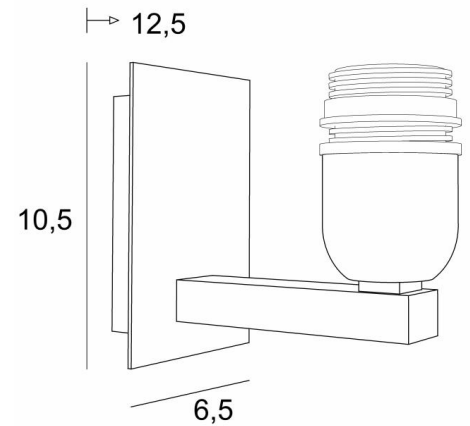

RAMOSE 1

RAMOSE 1 in gebürstet Bronze ohne Lampenschirm

RAMOSE 1 ist eine der vielen ikonischen Wandleuchten der **Lighting Collection**. Mit ihrem zeitlosen Design eignet sie sich perfekt, um Ihr Zuhause mit mehr Helligkeit, aber immer mit Eleganz zu verschönern. Für den Schirm, der eine warme Atmosphäre schafft und für eine schöne Helligkeit sorgt, bieten wir Ihnen viele verschiedene Stoffe und Farben an, damit Sie ihn besser in Ihre Einrichtung integrieren können

Diese schöne Wandleuchte ist in bemerkenswerten Ausführungen, in zwei Größen und mit Lampenschirmen in verschiedenen Formen erhältlich

GESAMTABMESSUNGEN

H10,5cm L6,5cm |→12,5cm

BASIS

Platte : 6,5 x 10,5cm

Gehäuse : 4,5 x 8,5 x 2cm

TECHNISCHE DATEN

Eine E27 Fassung mit Ring

Dimmbare Wandleuchte

Eine Fixierungsplatte zur Befestigen der Box an der Wand ([PDF-Plan](#))

VERFÜGBARE METALL-OBERFLÄCHEN UND CODES

25 - Gebürstet Messing - 1150 025