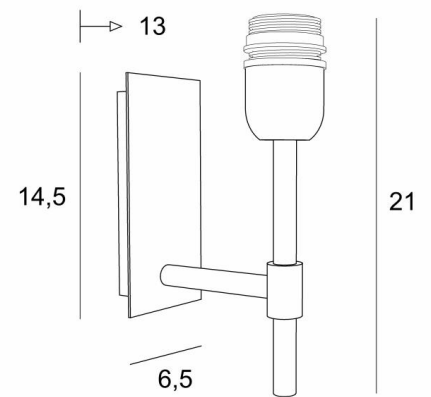

NECTANEBO 1

NECTANEBO 1 in gebürstet Bronze ohne Lampenschirm

NECTANEBO 1 ist eine Wandleuchte zum Aufstellen eines Lampenschirms

Ihr klassisches Aussehen wurde überarbeitet, um ihr einen modernen und zeitgenössischen Touch zu verleihen. Ihr schlichtes und einfaches Design ist dieser Metamorphose nicht fremd, die ihr Präsenz und Harmonie verleiht. Für den Lampenschirm, der eine warme Atmosphäre und eine schöne Helligkeit schafft, schlagen wir Ihnen vor, zwischen vielen Materialien und Farben zu wählen. So können Sie sie besser in Ihre Einrichtung integrieren

Diese schöne Wandleuchte ist aus Messing gefertigt und in mehreren bemerkenswerten Ausführungen erhältlich

Es gibt auch ein größeres Modell, siehe [NECTANEBO 2](#)

GESAMTABMESSUNGEN

H21cm L6,5cm |→13cm

BASIS

Platte : 6,5 x 14,5cm

Gehäuse : 4,5 x 12,5 x 2cm

TECHNISCHE DATEN

Eine E27 Fassung mit Ring

Dimmbare Wandleuchte

Eine Fixierungsplatte zur Befestigen der Box an der Wand ([PDF-Plan](#))

VERFÜGBARE METALL-OBERFLÄCHEN UND CODES