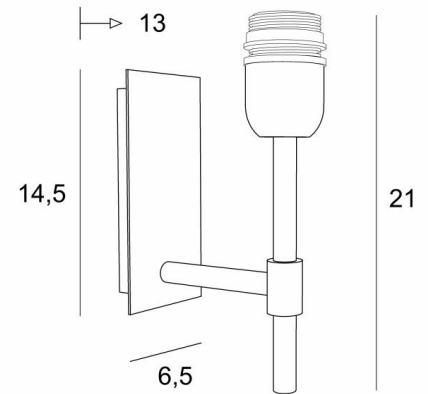

NECTANEBO 1

NECTANEBO 1 in gebürstet Bronze ohne Lampenschirm

NECTANEBO 1 ist eine Wandleuchte zum Aufstellen eines Lampenschirms

Ihr klassisches Aussehen wurde überarbeitet, um ihr einen modernen und zeitgenössischen Touch zu verleihen. Ihr schlichtes und einfaches Design ist dieser Metamorphose nicht fremd, die ihr Präsenz und Harmonie verleiht. Für den Lampenschirm, der eine warme Atmosphäre und eine schöne Helligkeit schafft, schlagen wir Ihnen vor, zwischen vielen Materialien und Farben zu wählen. So können Sie sie besser in Ihre Einrichtung integrieren

Diese schöne Wandleuchte ist aus Messing gefertigt und in mehreren bemerkenswerten Ausführungen erhältlich

Es gibt auch ein größeres Modell, siehe [NECTANEBO 2](#)

GESAMTABMESSUNGEN

H21cm L6,5cm |→13cm

BASIS

Platte : 6,5 x 14,5cm

Gehäuse : 4,5 x 12,5 x 2cm

TECHNISCHE DATEN

Eine E27 Fassung mit Ring

Dimmbare Wandleuchte

Eine Fixierungsplatte zur Befestigen der Box an der Wand ([PDF-Plan](#))

VERFÜGBARE METALL-OBERFLÄCHEN UND CODES