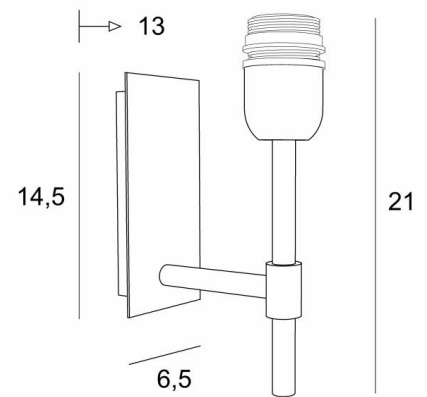

NECTANEBO 1

NECTANEBO 1 in gebürstet Bronze ohne Lampenschirm

NECTANEBO 1 ist eine Wandleuchte zum Aufstellen eines Lampenschirms

Ihr klassisches Aussehen wurde überarbeitet, um ihr einen modernen und zeitgenössischen Touch zu verleihen. Ihr schlichtes und einfaches Design ist dieser Metamorphose nicht fremd, die ihr Präsenz und Harmonie verleiht. Für den Lampenschirm, der eine warme Atmosphäre und eine schöne Helligkeit schafft, schlagen wir Ihnen vor, zwischen vielen Materialien und Farben zu wählen. So können Sie sie besser in Ihre Einrichtung integrieren

Diese schöne Wandleuchte ist aus Messing gefertigt und in mehreren bemerkenswerten Ausführungen erhältlich

Es gibt auch ein größeres Modell, siehe [NECTANEBO 2](#)

GESAMTABMESSUNGEN

H21cm L6,5cm |→13cm

BASIS

Platte : 6,5 x 14,5cm

Gehäuse : 4,5 x 12,5 x 2cm

TECHNISCHE DATEN

Eine E27 Fassung mit Ring

Dimmbare Wandleuchte

Eine Fixierungsplatte zur Befestigen der Box an der Wand ([PDF-Plan](#))

VERFÜGBARE METALL-OBERFLÄCHEN UND CODES