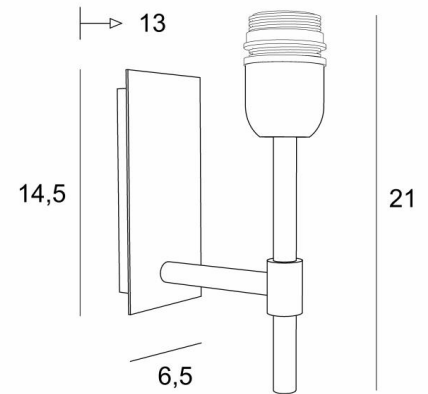

NECTANEBO 1 ist eine Wandleuchte zum Aufstellen eines Lampenschirms

Ihr klassisches Aussehen wurde überarbeitet, um ihr einen modernen und zeitgenössischen Touch zu verleihen. Ihr schlichtes und einfaches Design ist dieser Metamorphose nicht fremd, die ihr Präsenz und Harmonie verleiht. Für den Lampenschirm, der eine warme Atmosphäre und eine schöne Helligkeit schafft, schlagen wir Ihnen vor, zwischen vielen Materialien und Farben zu wählen. So können Sie sie besser in Ihre Einrichtung integrieren

Diese schöne Wandleuchte ist aus Messing gefertigt und in mehreren bemerkenswerten Ausführungen erhältlich

Es gibt auch ein größeres Modell, siehe [NECTANEBO 2](#)

GESAMTABMESSUNGEN

H21cm L6,5cm |→13cm

BASIS

Platte : 6,5 x 14,5cm

Gehäuse : 4,5 x 12,5 x 2cm

TECHNISCHE DATEN

Eine E27 Fassung mit Ring

Dimmbare Wandleuchte

Eine Fixierungsplatte zur Befestigen der Box an der Wand ([PDF-Plan](#))

VERFÜGBARE METALL-OBERFLÄCHEN UND CODES

28 - Leicht Bronze - 1135 028

29 - Gebürstet Bronze - 1135 029

32 - Gebürstet Chrom - 1135 032