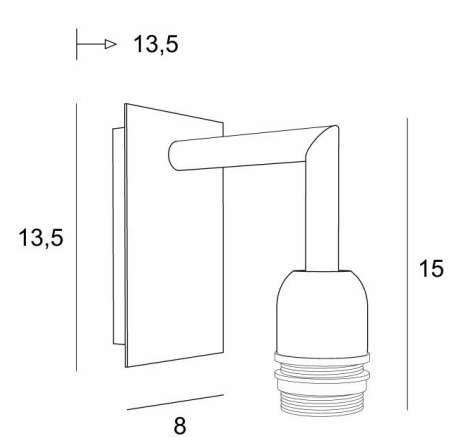

EDFOU 2

EDFOU 2 in gebürstet Bronze ohne Lampenschirm

Die **EDFOU 2** ist eine schlichte Wandleuchte für einem Lampenschirm

Es ist harmonisch und seine Eleganz macht es leicht, einen Platz in einer Einrichtung zu finden

Ein kleineres Modell existiert, siehe [EDFOU 1](#)

GESAMTABMESSUNGEN

H15cm L8cm |→13,5cm

BASIS

Platte : 8 x 13,5cm

Gehäuse : 6 x 11,5 x 2cm

TECHNISCHE DATEN

Eine E27 Fassung mit Ring