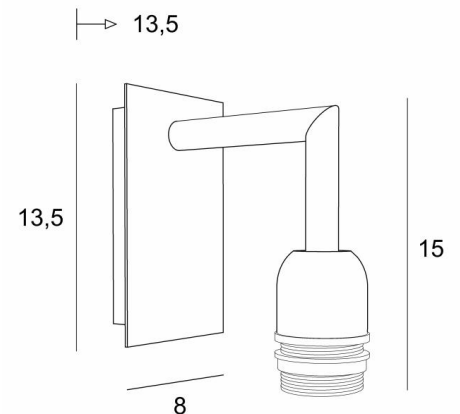

EDFOU 2

EDFOU 2 in gebürstet Bronze ohne Lampenschirm

Die **EDFOU 2** ist eine schlichte Wandleuchte für einem Lampenschirm

Es ist harmonisch und seine Eleganz macht es leicht, einen Platz in einer Einrichtung zu finden

Ein kleineres Modell existiert, siehe [EDFOU 1](#)

GESAMTABMESSUNGEN

H15cm L8cm |→13,5cm

BASIS

Platte : 8 x 13,5cm

Gehäuse : 6 x 11,5 x 2cm

TECHNISCHE DATEN

Eine E27 Fassung mit Ring