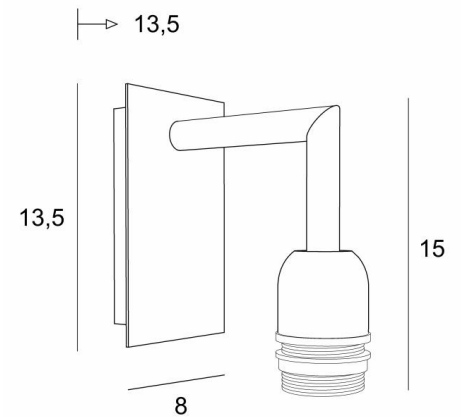

EDFOU 2

EDFOU 2 in gebürstet Bronze ohne Lampenschirm

Die **EDFOU 2** ist eine schlichte Wandleuchte für einem Lampenschirm

Es ist harmonisch und seine Eleganz macht es leicht, einen Platz in einer Einrichtung zu finden

Ein kleineres Modell existiert, siehe [EDFOU 1](#)

GESAMTABMESSUNGEN

H15cm L8cm |→13,5cm

BASIS

Platte : 8 x 13,5cm

Gehäuse : 6 x 11,5 x 2cm

TECHNISCHE DATEN

Eine E27 Fassung mit Ring