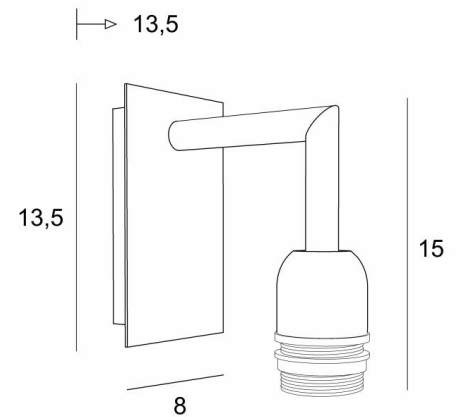

## EDFOU 2

EDFOU 2 in gebürstet Bronze ohne Lampenschirm

Die **EDFOU 2** ist eine schlichte Wandleuchte für einem Lampenschirm

Es ist harmonisch und seine Eleganz macht es leicht, einen Platz in einer Einrichtung zu finden

### GESAMTABMESSUNGEN

H15cm L8cm |→13,5cm

### BASIS

Platte : 8 x 13,5cm

Gehäuse : 6 x 11,5 x 2cm

### TECHNISCHE DATEN

Eine E27 Fassung mit Ring

Dimmbare Wandleuchte

Eine Fixierungsplatte zur befestigen der Box an der Wand ([PDF-Plan](#))