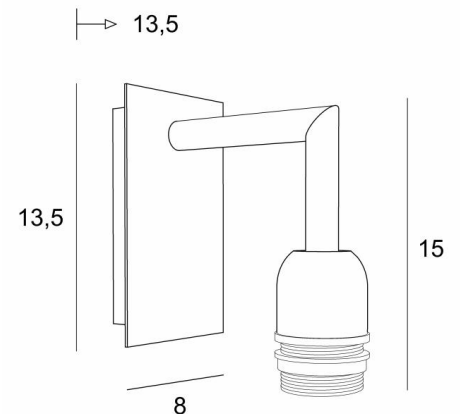

## EDFOU 2

EDFOU 2 in gebürstet Bronze ohne Lampenschirm

Die **EDFOU 2** ist eine schlichte Wandleuchte für einem Lampenschirm

Es ist harmonisch und seine Eleganz macht es leicht, einen Platz in einer Einrichtung zu finden

### GESAMTABMESSUNGEN

H15cm L8cm |→13,5cm

### BASIS

Platte : 8 x 13,5cm

Gehäuse : 6 x 11,5 x 2cm

### TECHNISCHE DATEN

Eine E27 Fassung mit Ring

Dimmbare Wandleuchte

Eine Fixierungsplatte zur befestigen der Box an der Wand ([PDF-Plan](#))