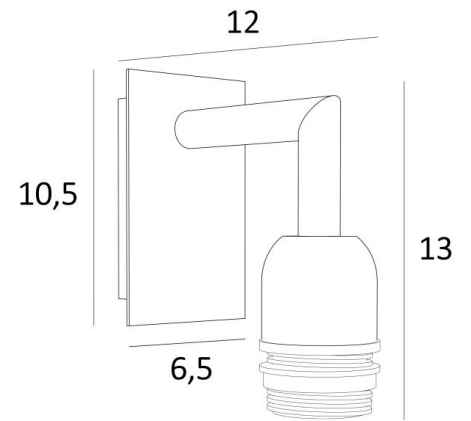

EDFOU 1

EDFOU 1 in gebürstet Bronze ohne Lampenschirm

Die **EDFOU 1** ist eine kleine und schlichte Wandleuchte für einem Lampenschirm
Es ist harmonisch und seine Eleganz macht es leicht, einen Platz in einer Einrichtung zu finden
Diese Leuchte, ganz aus Messing, ist mit schönen Ausführungen präsentiert
Für den Lampenschirm, der eine warme Atmosphäre und eine schöne Helligkeit schafft, schlagen wir Ihnen vor, zwischen vielen Stoffen, Materialien und Farben zu wählen
Ein größeres Modell existiert, siehe [EDFOU 2](#)

GESAMTABMESSUNGEN

H13cm L6,5cm |→12cm

BASIS

Platte : 6,5 x 10,5cm

Gehäuse : 4,5 x 8,5 x 2cm

TECHNISCHE DATEN

Eine E27 Fassung mit Ring

Dimmbare Wandleuchte