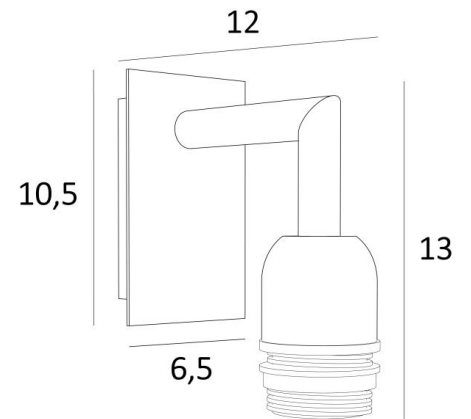

EDFOU 1

EDFOU 1 in gebürstet Bronze ohne Lampenschirm

Die **EDFOU 1** ist eine kleine und schlichte Wandleuchte für einem Lampenschirm
Es ist harmonisch und seine Eleganz macht es leicht, einen Platz in einer Einrichtung zu finden
Diese Leuchte, ganz aus Messing, ist mit schönen Ausführungen präsentiert
Für den Lampenschirm, der eine warme Atmosphäre und eine schöne Helligkeit schafft, schlagen wir Ihnen vor, zwischen vielen Stoffen, Materialien und Farben zu wählen
Ein größeres Modell existiert, siehe [EDFOU 2](#)

GESAMTABMESSUNGEN

H13cm L6,5cm |→12cm

BASIS

Platte : 6,5 x 10,5cm

Gehäuse : 4,5 x 8,5 x 2cm

TECHNISCHE DATEN

Eine E27 Fassung mit Ring

Dimmbare Wandleuchte