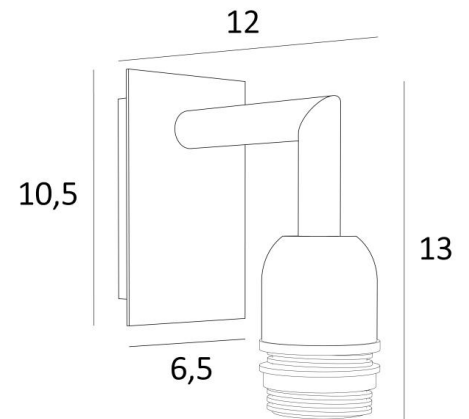

EDFOU 1

EDFOU 1 in gebürstet Bronze ohne Lampenschirm

Die **EDFOU 1** ist eine kleine und schlichte Wandleuchte für einem Lampenschirm

Es ist harmonisch und seine Eleganz macht es leicht, einen Platz in einer Einrichtung zu finden

Ein größeres Modell existiert, siehe [EDFOU 2](#)

GESAMTABMESSUNGEN

H13cm L6,5cm |→12cm

BASIS

Platte : 6,5 x 10,5cm

Gehäuse : 4,5 x 8,5 x 2cm

TECHNISCHE DATEN

Eine E27 Fassung mit Ring