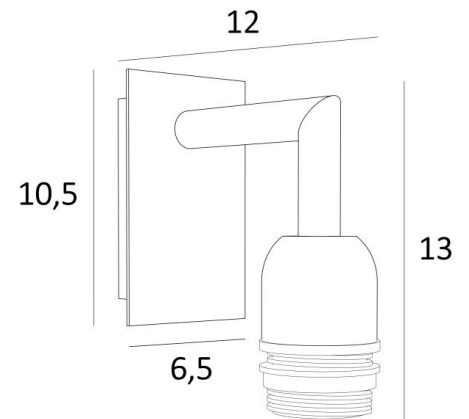

## EDFOU 1

EDFOU 1 in gebürstet Bronze ohne Lampenschirm

Die **EDFOU 1** ist eine kleine und schlichte Wandleuchte für einem Lampenschirm  
Es ist harmonisch und seine Eleganz macht es leicht, einen Platz in einer Einrichtung zu finden  
Diese Leuchte, ganz aus Messing, ist mit schönen Ausführungen präsentiert  
Für den Lampenschirm, der eine warme Atmosphäre und eine schöne Helligkeit schafft, schlagen wir Ihnen vor, zwischen vielen Stoffen, Materialien und Farben zu wählen  
Ein größeres Modell existiert, siehe [EDFOU 2](#)

### GESAMTABMESSUNGEN

H13cm L6,5cm |→12cm

### BASIS

Platte : 6,5 x 10,5cm

Gehäuse : 4,5 x 8,5 x 2cm

### TECHNISCHE DATEN

Eine E27 Fassung mit Ring

Dimmbare Wandleuchte

Eine Fixierungsplatte zur befestigen der Box an der Wand ([PDF-Plan](#))