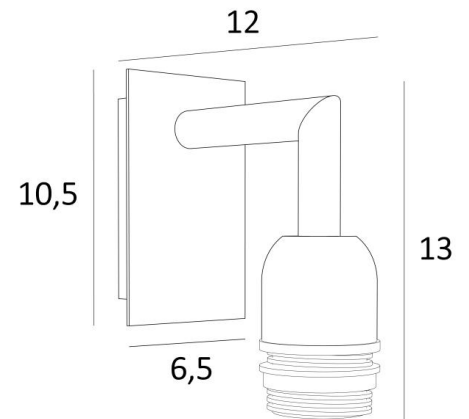

EDFOU 1

EDFOU 1 in gebürstet Bronze ohne Lampenschirm

Die **EDFOU 1** ist eine kleine und schlichte Wandleuchte für einem Lampenschirm
Es ist harmonisch und seine Eleganz macht es leicht, einen Platz in einer Einrichtung zu finden
Diese Leuchte, ganz aus Messing, ist mit schönen Ausführungen präsentiert
Für den Lampenschirm, der eine warme Atmosphäre und eine schöne Helligkeit schafft, schlagen wir Ihnen vor, zwischen vielen Stoffen, Materialien und Farben zu wählen
Ein größeres Modell existiert, siehe [EDFOU 2](#)

GESAMTABMESSUNGEN

H13cm L6,5cm |→12cm

BASIS

Platte : 6,5 x 10,5cm

Gehäuse : 4,5 x 8,5 x 2cm

TECHNISCHE DATEN

Eine E27 Fassung mit Ring

Dimmbare Wandleuchte