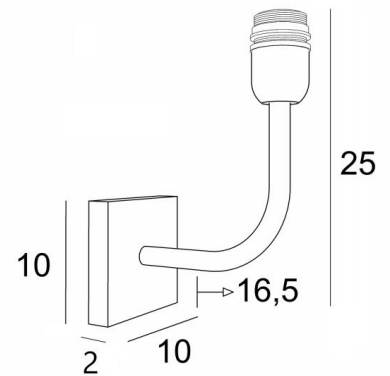

ABA 2

ABA 2 in gebürstet Bronze ohne Lampenschirm

ABA 2 ist eine große Wandleuchte, die für einen Lampenschirm bestimmt ist. Er wurde mit dem Gedanken an Einfachheit entworfen, ist aber dennoch ausgewogen und kann dank seiner Eleganz in vielen Dekorationen eingesetzt werden. Mit großer Sorgfalt aus Messing gefertigt, ist es in vielen schönen Ausführungen erhältlich. Für den Lampenschirm, der eine warme Atmosphäre und eine schöne Helligkeit schafft, schlagen wir Ihnen vor, zwischen vielen Formen, Stoffen, Materialien und Farben zu wählen. Diese Leuchte ist auch in einer größeren Modell erhältlich.

GESAMTABMESSUNGEN

H25cm L10cm |→16,5cm

BASIS

10 x 2cm

TECHNISCHE DATEN

Eine E27 Fassung mit Ring

Dimmbare Wandleuchte

Eine Fixierungsplatte zur Befestigung der Box an der Wand ([PDF-Plan](#))