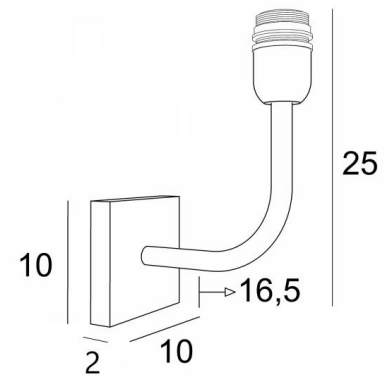

## ABA 2

ABA 2 in gebürstet Bronze ohne Lampenschirm

**ABA 2** ist eine große Wandleuchte, die für einen Lampenschirm bestimmt ist. Er wurde mit dem Gedanken an Einfachheit entworfen, ist aber dennoch ausgewogen und kann dank seiner Eleganz in vielen Dekorationen eingesetzt werden. Mit großer Sorgfalt aus Messing gefertigt, ist es in vielen schönen Ausführungen erhältlich. Für den Lampenschirm, der eine warme Atmosphäre und eine schöne Helligkeit schafft, schlagen wir Ihnen vor, zwischen vielen Formen, Stoffen, Materialien und Farben zu wählen. Diese Leuchte ist auch in einer größeren Modell erhältlich.

### GESAMTABMESSUNGEN

H25cm L10cm |→16,5cm

# 10 x 2cm

### TECHNISCHE DATEN

Eine E27 Fassung mit Ring

Dimmbare Wandleuchte

Eine Fixierungsplatte zur Befestigung der Box an der Wand ([PDF-Plan](#))