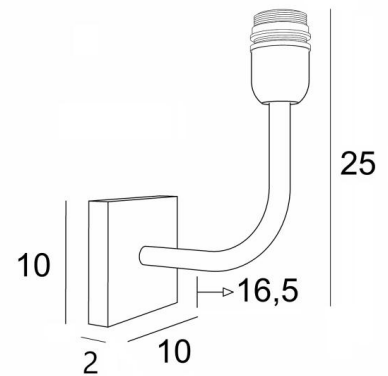

ABA 2

ABA 2 in gebürstet Bronze ohne Lampenschirm

ABA 2 ist eine große Wandleuchte, die für einen Lampenschirm bestimmt ist. Er wurde mit dem Gedanken an Einfachheit entworfen, ist aber dennoch ausgewogen und kann dank seiner Eleganz in vielen Dekorationen eingesetzt werden. Mit großer Sorgfalt aus Messing gefertigt, ist es in vielen schönen Ausführungen erhältlich. Für den Lampenschirm, der eine warme Atmosphäre und eine schöne Helligkeit schafft, schlagen wir Ihnen vor, zwischen vielen Formen, Stoffen, Materialien und Farben zu wählen. Diese Leuchte ist auch in einer größeren Modell erhältlich.

GESAMTABMESSUNGEN

H25cm L10cm |→16,5cm

BASIS

10 x 2cm

TECHNISCHE DATEN

Eine E27 Fassung mit Ring

Dimmbare Wandleuchte

Eine Fixierungsplatte zur Befestigung der Box an der Wand ([PDF-Plan](#))