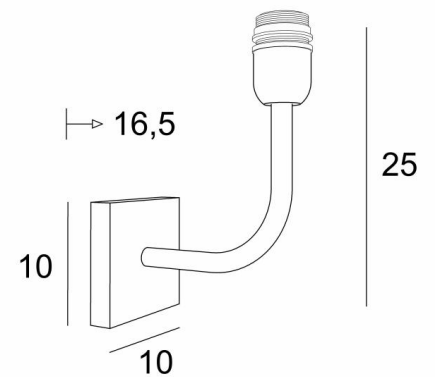

## ABA 2

ABA 2 in gebürstet Bronze ohne Lampenschirm

**ABA 2** ist eine große Wandleuchte, die für einen Lampenschirm bestimmt ist. Er wurde mit dem Gedanken an Einfachheit entworfen, ist aber dennoch ausgewogen und kann dank seiner Eleganz in vielen Dekorationen eingesetzt werden. Mit großer Sorgfalt aus Messing gefertigt, ist es in vielen schönen Ausführungen erhältlich. Für den Lampenschirm, der eine warme Atmosphäre und eine schöne Helligkeit schafft, schlagen wir Ihnen vor, zwischen vielen Formen, Stoffen, Materialien und Farben zu wählen. Diese Leuchte ist auch in einer größeren Modell erhältlich.

### GESAMTABMESSUNGEN

H25cm L10cm |→16,5cm

# 10 x 2cm

### TECHNISCHE DATEN

Eine E27 Fassung mit Ring

Dimmbare Wandleuchte

Eine Fixierungsplatte zur Befestigung der Box an der Wand ([PDF-Plan](#))