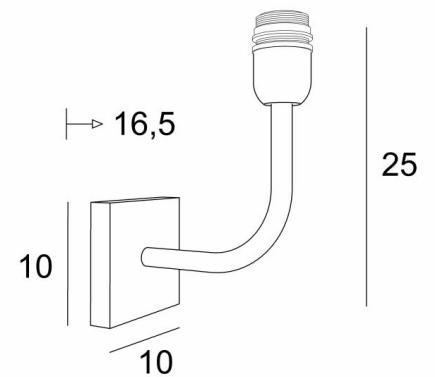

ABA 2

ABA 2 in gebürstet Bronze ohne Lampenschirm

ABA 2 ist eine große Wandleuchte, die für einen Lampenschirm bestimmt ist. Er wurde mit dem Gedanken an Einfachheit entworfen, ist aber dennoch ausgewogen und kann dank seiner Eleganz in vielen Dekorationen eingesetzt werden. Mit großer Sorgfalt aus Messing gefertigt, ist es in vielen schönen Ausführungen erhältlich. Für den Lampenschirm, der eine warme Atmosphäre und eine schöne Helligkeit schafft, schlagen wir Ihnen vor, zwischen vielen Formen, Stoffen, Materialien und Farben zu wählen. Diese Leuchte ist auch in einer größeren Modell erhältlich.

GESAMTABMESSUNGEN

H25cm L10cm |→16,5cm

BASIS

10 x 2cm

TECHNISCHE DATEN

Eine E27 Fassung mit Ring

Dimmbare Wandleuchte

Eine Fixierungsplatte zur Befestigung der Box an der Wand ([PDF-Plan](#))