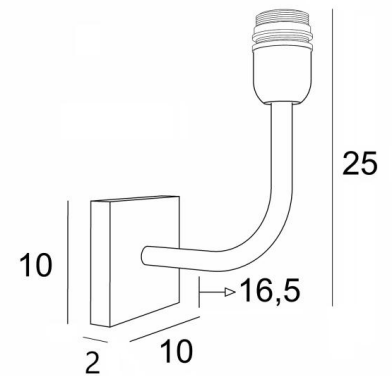

ABA 2

ABA 2 in gebürstet Bronze ohne Lampenschirm

ABA 2 ist eine große Wandleuchte, die für einen Lampenschirm bestimmt ist. Er wurde mit dem Gedanken an Einfachheit entworfen, ist aber dennoch ausgewogen und kann dank seiner Eleganz in vielen Dekorationen eingesetzt werden. Mit großer Sorgfalt aus Messing gefertigt, ist es in vielen schönen Ausführungen erhältlich. Für den Lampenschirm, der eine warme Atmosphäre und eine schöne Helligkeit schafft, schlagen wir Ihnen vor, zwischen vielen Formen, Stoffen, Materialien und Farben zu wählen. Diese Leuchte ist auch in einer größeren Modell erhältlich.

GESAMTABMESSUNGEN

H25cm L10cm |→16,5cm

BASIS

10 x 2cm

TECHNISCHE DATEN

Eine E27 Fassung mit Ring

Dimmbare Wandleuchte

Eine Fixierungsplatte zur Befestigung der Box an der Wand ([PDF-Plan](#))