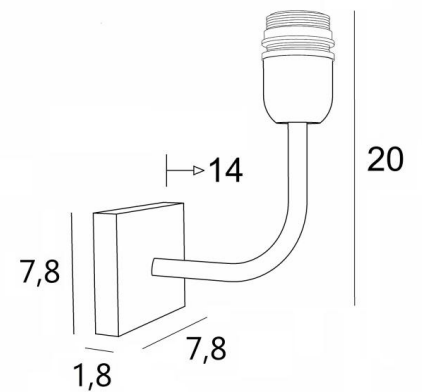

## ABA 1

ABA 1 in gebürstet Bronze ohne Lampenschirm

**ABA 1** ist eine Wandleuchte, die für einen Lampenschirm bestimmt ist

Er wurde mit dem Gedanken an Einfachheit entworfen, ist aber dennoch ausgewogen und kann dank seiner Eleganz in vielen Dekorationen eingesetzt werden

### GESAMTABMESSUNGEN

H20cm L7,8cm |→14cm

# 7,8 x 1,8cm