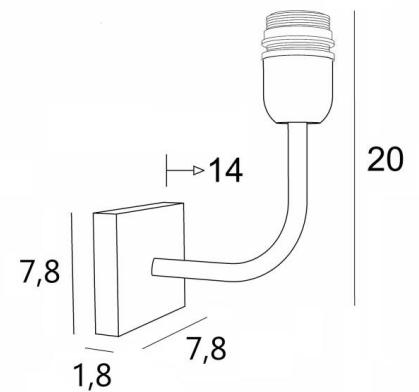

## ABA 1

ABA 1 in gebürstet Bronze ohne Lampenschirm

**ABA 1** ist eine Wandleuchte, die für einen Lampenschirm bestimmt ist

Er wurde mit dem Gedanken an Einfachheit entworfen, ist aber dennoch ausgewogen und kann dank seiner Eleganz in vielen Dekorationen eingesetzt werden

### GESAMTABMESSUNGEN

H20cm L7,8cm |→14cm

# 7,8 x 1,8cm