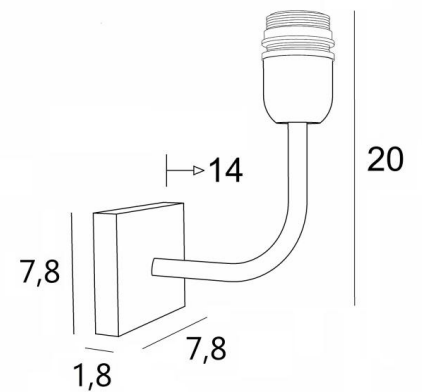

ABA 1

ABA 1 in gebürstet Bronze ohne Lampenschirm

ABA 1 ist eine Wandleuchte, die für einen Lampenschirm bestimmt ist

Er wurde mit dem Gedanken an Einfachheit entworfen, ist aber dennoch ausgewogen und kann dank seiner Eleganz in vielen Dekorationen eingesetzt werden

Diese Leuchte ist auch in einer größeren Modell erhältlich

GESAMTABMESSUNGEN

H20cm L7,8cm |→14cm

BASIS

7,8 x 1,8cm

TECHNISCHE DATEN

Eine E27 Fassung mit Ring

Dimmbare Wandleuchte