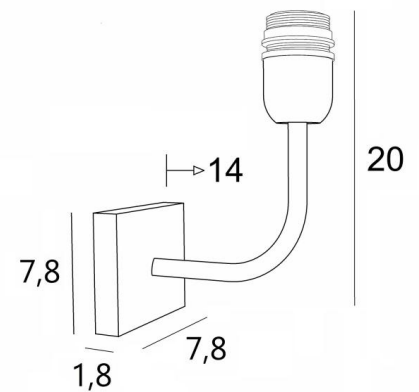

ABA 1

ABA 1 in gebürstet Bronze ohne Lampenschirm

ABA 1 ist eine Wandleuchte, die für einen Lampenschirm bestimmt ist

Er wurde mit dem Gedanken an Einfachheit entworfen, ist aber dennoch ausgewogen und kann dank seiner Eleganz in vielen Dekorationen eingesetzt werden

Diese Leuchte ist auch in einer größeren Modell erhältlich

GESAMTABMESSUNGEN

H20cm L7,8cm |→14cm

BASIS

7,8 x 1,8cm

TECHNISCHE DATEN

Eine E27 Fassung mit Ring

Dimmbare Wandleuchte