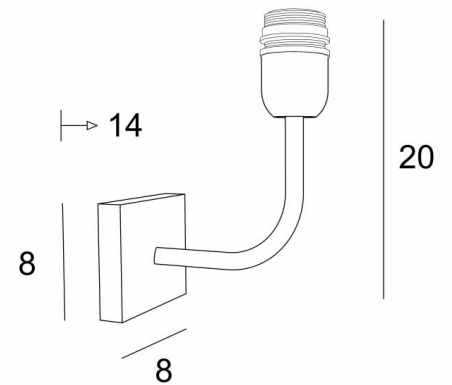

ABA 1

ABA 1 in gebürstet Bronze ohne Lampenschirm

ABA 1 ist eine Wandleuchte, die für einen Lampenschirm bestimmt ist

Er wurde mit dem Gedanken an Einfachheit entworfen, ist aber dennoch ausgewogen und kann dank seiner Eleganz in vielen Dekorationen eingesetzt werden

Diese Leuchte ist auch in einer größeren Modell erhältlich

GESAMTABMESSUNGEN

H20cm L8cm |→ 14cm

BASIS

8 x 1,8cm

TECHNISCHE DATEN

Eine E27 Fassung mit Ring

Dimmbare Wandleuchte