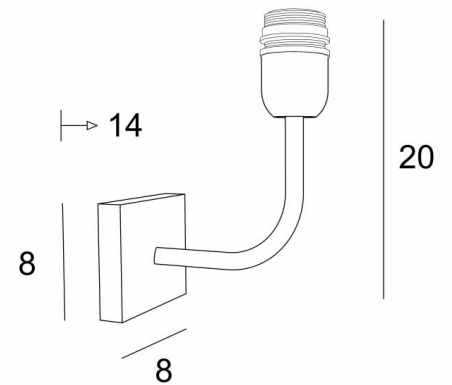

ABA 1

ABA 1 in gebürstet Bronze ohne Lampenschirm

ABA 1 ist eine Wandleuchte, die für einen Lampenschirm bestimmt ist

Er wurde mit dem Gedanken an Einfachheit entworfen, ist aber dennoch ausgewogen und kann dank seiner Eleganz in vielen Dekorationen eingesetzt werden

Diese Leuchte ist auch in einer größeren Modell erhältlich

GESAMTABMESSUNGEN

H20cm L8cm |→14cm

BASIS

8 x 1,8cm

TECHNISCHE DATEN

Eine E27 Fassung mit Ring

Dimmbare Wandleuchte