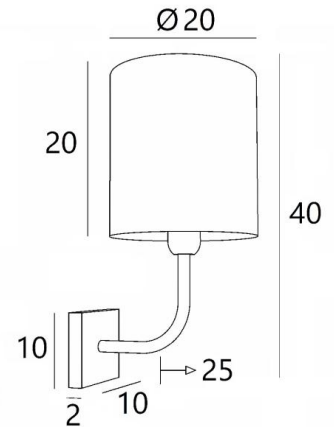

## ABA 2 cyl

ABA 2 in gebürstet Bronze mit Lampenschirm in Jacinthe Naturelle  
(Material aus Kategorie 5)

**ABA 2 cyl** ist eine große Wandleuchte, die für einen runden zylindrischen Lampenschirm bestimmt ist. Er wurde mit dem Gedanken an Einfachheit entworfen, ist aber dennoch ausgewogen und kann dank seiner Eleganz in vielen Dekorationen eingesetzt werden.

### GESAMTABMESSUNGEN

H40cm L20cm |→25cm

# 10 x 2cm

### LAMPENSCHIRM : AFMESSUNGEN & CODE

Ø20 - 20 - 20cm

Code: 1205 + Stoffcode

Wir schlagen vor mehr als 180 Stoffe/Materialien/Farben für Lampenschirme