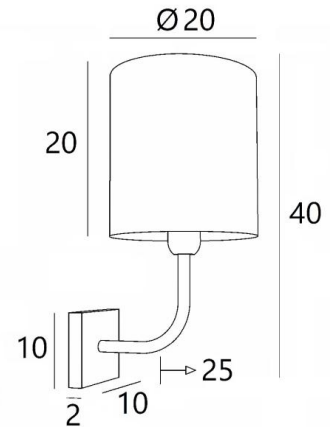

ABA 2 cyl

ABA 2 in gebürstet Bronze mit Lampenschirm in Jacinthe Naturelle
(Material aus Kategorie 5)

ABA 2 cyl ist eine große Wandleuchte, die für einen runden zylindrischen Lampenschirm bestimmt ist. Er wurde mit dem Gedanken an Einfachheit entworfen, ist aber dennoch ausgewogen und kann dank seiner Eleganz in vielen Dekorationen eingesetzt werden.

Diese Leuchte ist auch in einer größeren Modell erhältlich.

GESAMTABMESSUNGEN

H40cm L20cm |→25cm

BASIS

10 x 2cm

TECHNISCHE DATEN

Eine E27 Fassung mit Ring

Dimmbare Wandleuchte

LAMPENSCHIRM : AFMESSUNGEN & CODE

Ø20 - 20 - 20cm

Code: 1205 + Stoffcode

Wir schlagen vor mehr als 180 Stoffe/Materialien/Farben für Lampenschirme