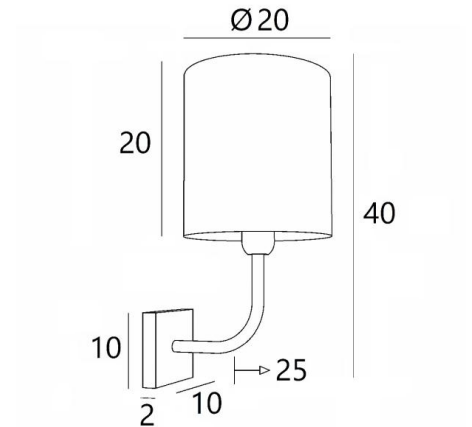

ABA 2 cyl

ABA 2 in gebürstet Bronze mit Lampenschirm in Jacinthe Naturelle
(Material aus Kategorie 5)

ABA 2 cyl ist eine große Wandleuchte, die für einen runden zylindrischen Lampenschirm bestimmt ist. Er wurde mit dem Gedanken an Einfachheit entworfen, ist aber dennoch ausgewogen und kann dank seiner Eleganz in vielen Dekorationen eingesetzt werden.

Diese Leuchte ist auch in einer größeren Modell erhältlich.

GESAMTABMESSUNGEN

H40cm L20cm |→25cm

BASIS

10 x 2cm

TECHNISCHE DATEN

Eine E27 Fassung mit Ring

Dimmbare Wandleuchte

LAMPENSCHIRM : AFMESSUNGEN & CODE

Ø20 - 20 - 20cm

Code: 1205 + Stoffcode

Wir schlagen vor mehr als 180 Stoffe/Materialien/Farben für Lampenschirme