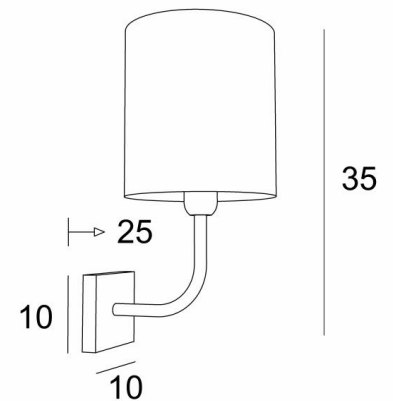

ABA 2 cyl

ABA 2 in gebürstet Bronze mit Lampenschirm in Jacinthe Naturelle
(Material aus Kategorie 5)

ABA 2 cyl ist eine große Wandleuchte, die für einen runden zylindrischen Lampenschirm bestimmt ist. Er wurde mit dem Gedanken an Einfachheit entworfen, ist aber dennoch ausgewogen und kann dank seiner Eleganz in vielen Dekorationen eingesetzt werden.

Diese Leuchte ist auch in einer größeren Modell erhältlich.

GESAMTABMESSUNGEN

H35cm L20cm |→25cm

BASIS

10 x 2cm

TECHNISCHE DATEN

Eine E27 Fassung mit Ring

Dimmbare Wandleuchte

LAMPENSCHIRM : AFMESSUNGEN & CODE

Ø20 - 20 - 20cm

Code: 1205 + stoffcode

Wir schlagen vor mehr als 150 Stoffe/Farben für Lampenschirme.