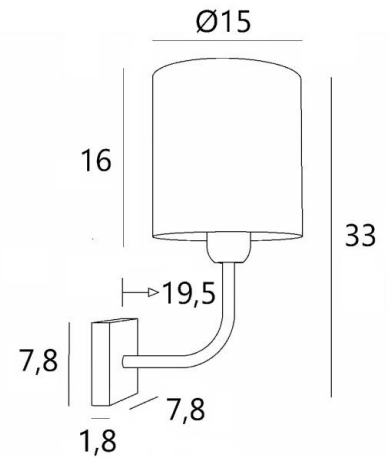

ABA 1 cyl

ABA 1 in gebürstet Bronze mit Lampenschirm in Esmaria Avoine (Stoffe aus Kategorie 3)

ABA 1 cyl ist eine Wandleuchte, die für einen runden zylindrischen Lampenschirm bestimmt ist. Er wurde mit dem Gedanken an Einfachheit entworfen, ist aber dennoch ausgewogen und kann dank seiner Eleganz in vielen Dekorationen eingesetzt werden. Mit großer Sorgfalt aus Messing gefertigt, ist es in vielen schönen Ausführungen erhältlich. Für den Lampenschirm, der eine warme Atmosphäre und eine schöne Helligkeit schafft, schlagen wir Ihnen vor, zwischen vielen Formen, Stoffen, Materialien und Farben zu wählen. Diese Leuchte ist auch in einer größeren Modell erhältlich.

GESAMTABMESSUNGEN

H33cm L15cm |→19,5cm

BASIS

7,8 x 1,8cm

TECHNISCHE DATEN

Eine E27 Fassung mit Ring

Dimmbare Wandleuchte

Eine Fixierungsplatte zur Befestigen der Box an der Wand ([PDF-Plan](#))

VERFÜGBARE METALL-OBERFLÄCHEN UND CODES

28 - Leicht Bronze - 1111 028

29 - Gebürstet Bronze - 1111 029

32 - Gebürstet Chrom - 1111 032

LAMPENSCHIRM : ABMESSUNGEN & CODE

Ø15 - 15 - 16cm

Code: 1203 + Stoffcode