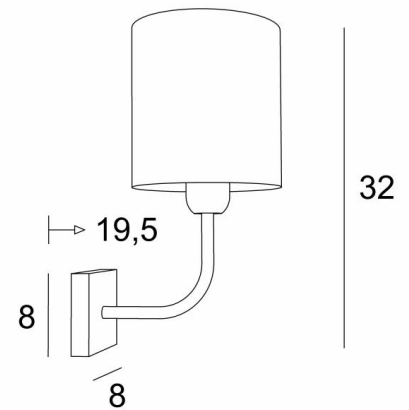

ABA 1 cyl

ABA 1 in gebürstet Bronze mit Lampenschirm in Esmaria Avoine (Stoffe aus Kategorie 3)

ABA 1 cyl ist eine Wandleuchte, die für einen runden zylindrischen Lampenschirm bestimmt ist. Er wurde mit dem Gedanken an Einfachheit entworfen, ist aber dennoch ausgewogen und kann dank seiner Eleganz in vielen Dekorationen eingesetzt werden. Mit großer Sorgfalt aus Messing gefertigt, ist es in vielen schönen Ausführungen erhältlich. Für den Lampenschirm, der eine warme Atmosphäre und eine schöne Helligkeit schafft, schlagen wir Ihnen vor, zwischen vielen Formen, Stoffen, Materialien und Farben zu wählen. Diese Leuchte ist auch in einer größeren Modell erhältlich.

GESAMTABMESSUNGEN

H32cm L15cm |→19,5cm

BASIS

8 x 1,8cm

TECHNISCHE DATEN

Eine E27 Fassung mit Ring

Dimmbare Wandleuchte

Eine Fixierungsplatte zur Befestigen der Box an der Wand ([PDF-Plan](#))

VERFÜGBARE METALL-OBERFLÄCHEN UND CODES

28 - Leicht Bronze - 1111 028

29 - Gebürstet Bronze - 1111 029

32 - Gebürstet Chrom - 1111 032

LAMPENSCHIRM : AFMESSUNGEN & CODE

Ø15 - 15 - 16cm

Code: 1203 + stoffcode