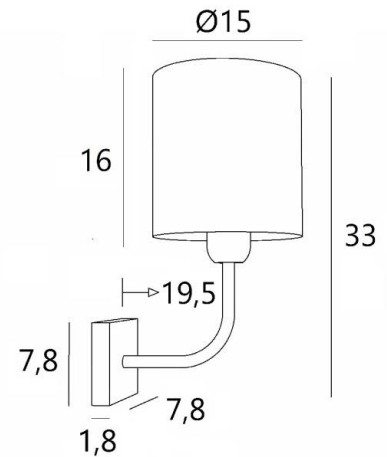

ABA 1 cyl

ABA 1 in gebürstet Bronze mit Lampenschirm in Esmaria Avoine (Stoffe aus Kategorie 3)

ABA 1 cyl ist eine Wandleuchte, die für einen runden zylindrischen Lampenschirm bestimmt ist. Er wurde mit dem Gedanken an Einfachheit entworfen, ist aber dennoch ausgewogen und kann dank seiner Eleganz in vielen Dekorationen eingesetzt werden.

Diese Leuchte ist auch in einer größeren Modell erhältlich.

GESAMTABMESSUNGEN

H33cm L15cm |→19,5cm

BASIS

7,8 x 1,8cm

TECHNISCHE DATEN

Eine E27 Fassung mit Ring

Dimmbare Wandleuchte

Ø15 - 15 - 16cm

Code: 1203 + Stoffcode

Wir schlagen mehr als 180 Stoffe/Materialien/Farben vor für Lampenschirme