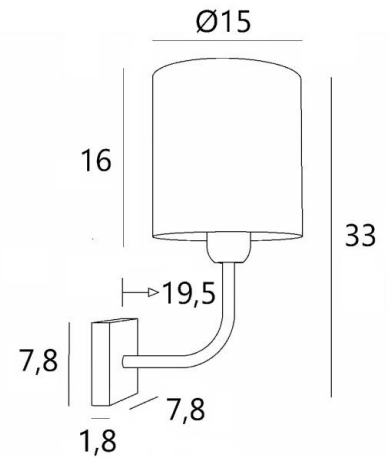

ABA 1 cyl

ABA 1 in gebürstet Bronze mit Lampenschirm in Esmaria Avoine (Stoffe aus Kategorie 3)

ABA 1 cyl ist eine Wandleuchte, die für einen runden zylindrischen Lampenschirm bestimmt ist. Er wurde mit dem Gedanken an Einfachheit entworfen, ist aber dennoch ausgewogen und kann dank seiner Eleganz in vielen Dekorationen eingesetzt werden.

Diese Leuchte ist auch in einer größeren Modell erhältlich.

GESAMTABMESSUNGEN

H33cm L15cm |→19,5cm

BASIS

7,8 x 1,8cm

TECHNISCHE DATEN

Eine E27 Fassung mit Ring

Dimmbare Wandleuchte

LAMPENSCHIRM : AFMESSUNGEN & CODE

Ø15 - 15 - 16cm

Code: 1203 + Stoffcode

Wir schlagen vor mehr als 180 Stoffe/Materialien/Farben für Lampenschirme