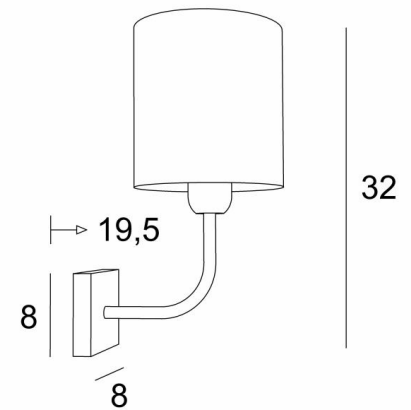

ABA 1 cyl

ABA 1 in gebürstet Bronze mit Lampenschirm in Esmaria Avoine (Stoffe aus Kategorie 3)

ABA 1 cyl ist eine Wandleuchte, die für einen runden zylindrischen Lampenschirm bestimmt ist. Er wurde mit dem Gedanken an Einfachheit entworfen, ist aber dennoch ausgewogen und kann dank seiner Eleganz in vielen Dekorationen eingesetzt werden. Mit großer Sorgfalt aus Messing gefertigt, ist es in vielen schönen Ausführungen erhältlich. Für den Lampenschirm, der eine warme Atmosphäre und eine schöne Helligkeit schafft, schlagen wir Ihnen vor, zwischen vielen Formen, Stoffen, Materialien und Farben zu wählen. Diese Leuchte ist auch in einer größeren Modell erhältlich.

GESAMTABMESSUNGEN

H32cm L15cm |→19,5cm

BASIS

8 x 1,8cm

TECHNISCHE DATEN

Eine E27 Fassung mit Ring

Dimmbare Wandleuchte

Eine Fixierungsplatte zur Befestigen der Box an der Wand ([PDF-Plan](#))

VERFÜGBARE METALL-OBERFLÄCHEN UND CODES

28 - Leicht Bronze - 1111 028

29 - Gebürstet Bronze - 1111 029

32 - Gebürstet Chrom - 1111 032

LAMPENSCHIRM : AFMESSUNGEN & CODE

Ø15 - 15 - 16cm

Code: 1203 + stoffcode