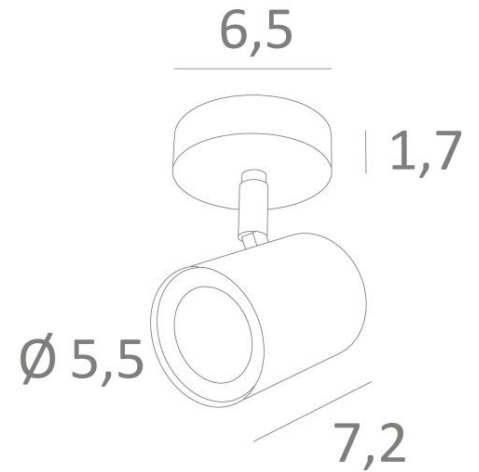

## MAGELLAN ST

MAGELLAN ST in leicht Bronze. Metalloberfläche Code: 28

**MAGELLAN ST** ist ein Spot, der auf einer kleinen runden Basis platziert ist

Diese Deckenleuchte ist unauffällig und einfach zu installieren. Sie ist ein Muss, wenn Sie Ihrem Zuhause mehr Helligkeit verleihen möchten. Um seine Effizienz zu steigern, gibt es auf dem Markt GU10-Lampen mit sehr hoher Leistung und Dimmbarkeit

### GESAMTABMESSUNGEN

Ø6,5cm H9→10,5cm

### BASIS

Ø6,5 x 1,7cm

### TECHNISCHE DATEN

Ein Spot montiert auf ein Kugelgelenk in alle Richtungen schwenkbar

Abmessungen Spot: Ø5,5cm L7,2cm

Eine GU10 Fassung

Kein Transformator, dieser Spot funktioniert direkt mit 230V

Spot-Variable