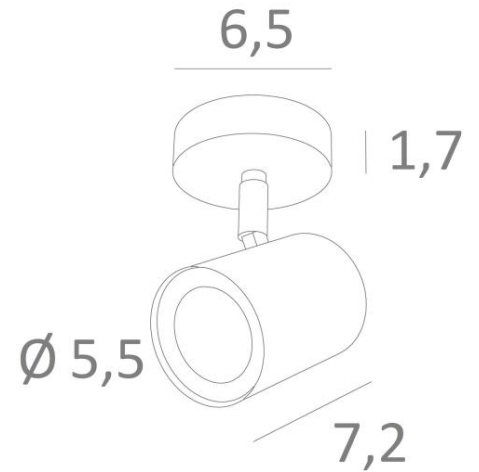

MAGELLAN ST

MAGELLAN ST in leicht Bronze. Metalloberfläche Code: 28

MAGELLAN ST ist ein Spot, der auf einer kleinen runden Basis platziert ist

Diese Deckenleuchte ist unauffällig und einfach zu installieren. Sie ist ein Muss, wenn Sie Ihrem Zuhause mehr Helligkeit verleihen möchten. Um seine Effizienz zu steigern, gibt es auf dem Markt GU10-Lampen mit sehr hoher Leistung und Dimmbarkeit

Die Originalität des Spots **MAGELLAN** liegt in seinem schlichten und sehr aktuellen Design: er ist zylindrisch und umschließt die Fassung mit der Glühbirne vollständig. Dieser Spot wird in einer attraktiven Palette von sechs Modellen angeboten, mit einem bis vier Spots, die auf runden, quadratischen oder rechteckigen Basen verteilt sind

GESAMTABMESSUNGEN

Ø6,5cm H9→10,5cm

BASIS

Ø6,5 x 1,7cm

TECHNISCHE DATEN

Ein Spot montiert auf ein 360° Kugelgelenk

Abmessungen Spot : Ø5,5cm L7,2cm

Eine GU10 Fassung