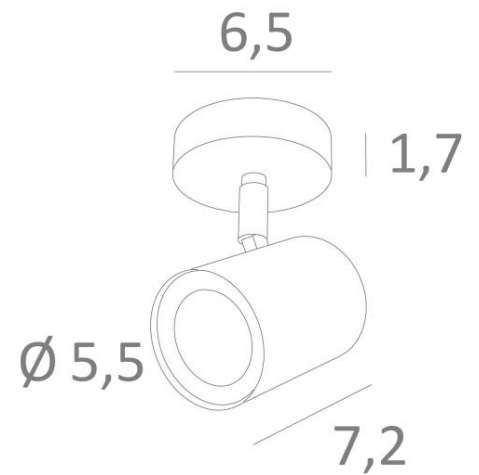

## MAGELLAN ST

MAGELLAN ST in leicht Bronze. Metalloberfläche Code: 28

**MAGELLAN ST** ist ein Spot, der auf einer kleinen runden Basis platziert ist

Diese Deckenleuchte ist unauffällig und einfach zu installieren. Sie ist ein Muss, wenn Sie Ihrem Zuhause mehr Helligkeit verleihen möchten. Um seine Effizienz zu steigern, gibt es auf dem Markt GU10-Lampen mit sehr hoher Leistung und Dimmbarkeit

### GESAMTABMESSUNGEN

Ø6,5cm H9→10,5cm

### BASIS

Ø6,5 x 1,7cm

### TECHNISCHE DATEN

Ein Spot montiert auf ein 360° Kugelgelenk

Abmessungen Spot : Ø5,5cm L7,2cm

Eine GU10 Fassung

Kein Transformator, dieser Spot funktioniert direkt mit 230V

Dimmbare Spot

Eine Befestigungsplatte zur fixieren der Box an der Decke ([PDF-Plan](#))