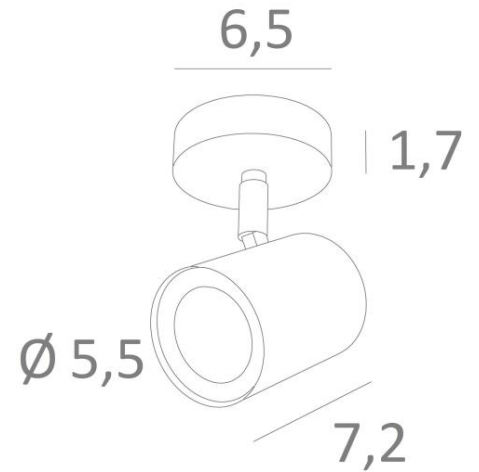

## MAGELLAN ST

MAGELLAN ST in leicht Bronze. Metalloberfläche Code: 28

**MAGELLAN ST** ist ein Spot, der auf einer kleinen runden Basis platziert ist

Diese Deckenleuchte ist unauffällig und einfach zu installieren. Sie ist ein Muss, wenn Sie Ihrem Zuhause mehr Helligkeit verleihen möchten. Um seine Effizienz zu steigern, gibt es auf dem Markt GU10-Lampen mit sehr hoher Leistung und Dimmbarkeit

### GESAMTABMESSUNGEN

Ø6,5cm H9→10,5cm

### BASIS

Ø6,5 x 1,7cm

### TECHNISCHE DATEN

Ein Spot montiert auf ein 360° Kugelgelenk

Abmessungen Spot : Ø5,5cm L7,2cm

Eine GU10 Fassung

Kein Transformator, dieser Spot funktioniert direkt mit 230V

Dimmbare Spot

Eine Befestigungsplatte zur fixieren der Box an der Decke ([PDF-Plan](#))