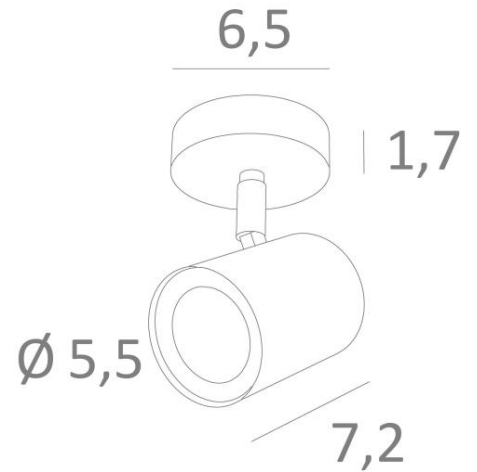

## MAGELLAN ST

MAGELLAN ST in Schwarz strukturiert

**MAGELLAN ST** ist ein Spot, der auf einer kleinen runden Basis platziert ist

Diese Deckenleuchte ist unauffällig und einfach zu installieren. Sie ist ein Muss, wenn Sie Ihrem Zuhause mehr Helligkeit verleihen möchten. Um seine Effizienz zu steigern, gibt es auf dem Markt GU10-Lampen mit sehr hoher Leistung und Dimmbarkeit

### GESAMTABMESSUNGEN

Ø6,5cm H9→10,5cm

### BASIS

Ø6,5 x 1,7cm

### TECHNISCHE DATEN

Ein Spot montiert auf ein 360° Kugelgelenk

Abmessungen Spot : Ø5,5cm L7,2cm

Eine GU10 Fassung

Kein Transformator, dieser Spot funktioniert direkt mit 230V

Dimmbare Spot

Eine Befestigungsplatte zur fixieren der Box an der Decke ([PDF-Plan](#))