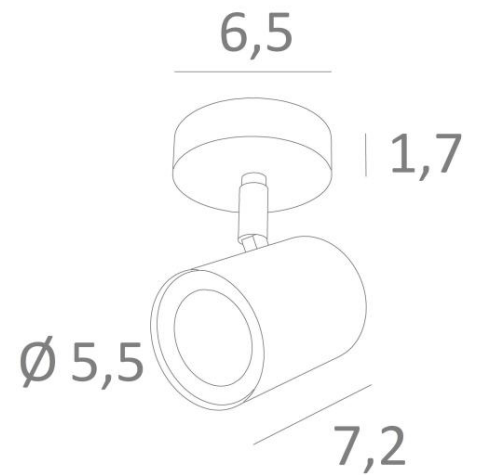

MAGELLAN ST

MAGELLAN ST in leicht Bronze. Metalloberfläche Code: 28

MAGELLAN ST ist ein Spot, der auf einer kleinen runden Basis platziert ist

Diese Deckenleuchte ist unauffällig und einfach zu installieren. Sie ist ein Muss, wenn Sie Ihrem Zuhause mehr Helligkeit verleihen möchten. Um seine Effizienz zu steigern, gibt es auf dem Markt GU10-Lampen mit sehr hoher Leistung und Dimmbarkeit

Die Originalität des Spots **MAGELLAN** liegt in seinem schlichten und sehr aktuellen Design: er ist zylindrisch und umschließt die Fassung mit der Glühbirne vollständig. Dieser Spot wird in einer attraktiven Palette von sechs Modellen angeboten, mit einem bis vier Spots, die auf runden, quadratischen oder rechteckigen Basen verteilt sind

GESAMTABMESSUNGEN

Ø6,5cm H9→10,5cm

BASIS

Ø6,5 x 1,7cm

TECHNISCHE DATEN

Ein Spot montiert auf ein Kugelgelenk in alle Richtungen schwenkbar

Abmessungen Spot: Ø5,5cm L7,2cm

Eine GU10 Fassung

Kein Transformator, dieser Spot funktioniert direkt mit 230V

Spot-Variable

Eine Befestigungsplatte zur fixieren der Box an der Decke ([PDF-Plan](#))

VERFÜGBARE METALL-OBERFLÄCHEN UND CODES

	01 - Weiss strukturiert - 5146 001
	02 - Schwarz strukturiert - 5146 002
	28 - Leicht Bronze - 5146 028
	29 - Gebürstet Bronze - 5146 029
	33 - Gebürstet Nickel - 5146 033