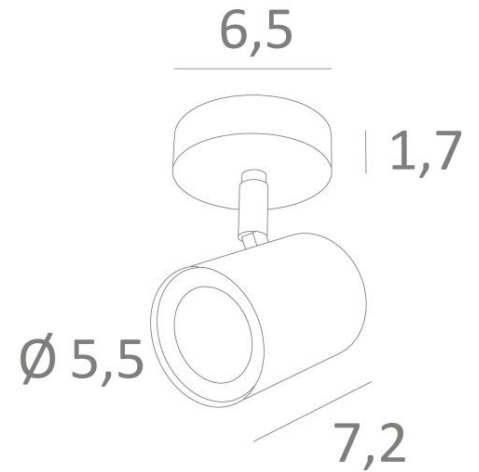

MAGELLAN ST

MAGELLAN ST in leicht Bronze. Metalloberfläche Code: 28

MAGELLAN ST ist ein Spot, der auf einer kleinen runden Basis platziert ist

Diese Deckenleuchte ist unauffällig und einfach zu installieren. Sie ist ein Muss, wenn Sie Ihrem Zuhause mehr Helligkeit verleihen möchten. Um seine Effizienz zu steigern, gibt es auf dem Markt GU10-Lampen mit sehr hoher Leistung und Dimmbarkeit

Die Originalität des Spots **MAGELLAN** liegt in seinem schlichten und sehr aktuellen Design: er ist zylindrisch und umschließt die Fassung mit der Glühbirne vollständig. Dieser Spot wird in einer attraktiven Palette von sechs Modellen angeboten, mit einem bis vier Spots, die auf runden, quadratischen oder rechteckigen Basen verteilt sind

GESAMTABMESSUNGEN

Ø6,5cm H9→10,5cm

BASIS

Ø6,5 x 1,7cm

TECHNISCHE DATEN

Ein Spot montiert auf ein Kugelgelenk in alle Richtungen schwenkbar

Abmessungen Spot: Ø5,5cm L7,2cm

Eine GU10 Fassung

Kein Transformator, dieser Spot funktioniert direkt mit 230V

Spot-Variable

Eine Befestigungsplatte zur fixieren der Box an der Decke ([PDF-Plan](#))

VERFÜGBARE METALL-OBERFLÄCHEN UND CODES

	01 - Weiss strukturiert - 5146 001
	02 - Schwarz strukturiert - 5146 002
	28 - Leicht Bronze - 5146 028
	29 - Gebürstet Bronze - 5146 029
	33 - Gebürstet Nickel - 5146 033