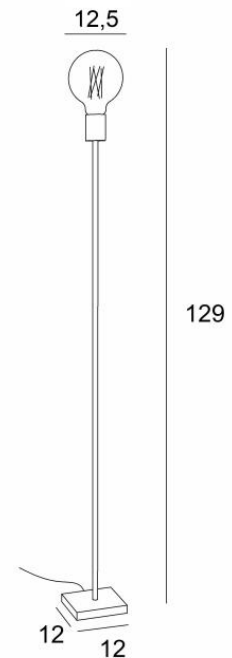

TIM 3

TIM 3 in gebürstet Bronze mit goldene Glühbirne Ø125mm

TIM 3 ist eine kleine Stehleuchte, die für eine dekorative Glühbirne vorgesehen ist, einfach, elegant und bezaubernd

Die dekorative Glühbirne hat sich in der heutigen Dekoration durchgesetzt, und mit **TIM** fügen Sie Ihrer Einrichtung eine ganz passende Leuchte hinzu

Lässt sich problemlos in jede Dekoration einfügen. Auf Wunsch kann ein Dimmer am Stromkabel angebracht werden

Die Leuchte ist in zwei Größen erhältlich

GESAMTABMESSUNGEN

H129cm

BASIS

Basis aus massivem Messing : #12 x 1,5cm

TECHNISCHE DATEN

Eine E27 Fassung für dekorative Glühbirne

LED-Lampe Gold Ø125mm dimmbar Code 6834 000 (Option)

Fußschalter am Kabel (Standard)

Fußdimmer am Kabel (Option)

VERFÜGBARE METALL-OBERFLÄCHEN UND CODES

28 - Leicht Bronze - 3637 028

29 - Gebürstet Bronze - 3637 029

FOOT
SWITCH