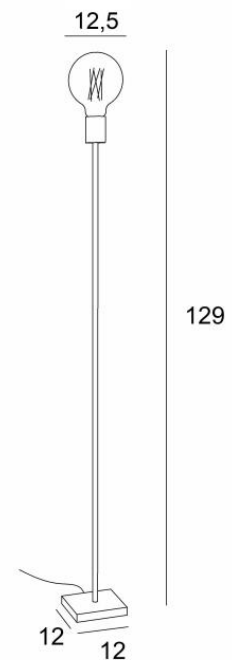

TIM 3

TIM 3 in gebürstet Bronze mit goldene Glühbirne Ø125mm

**TIM 3** ist eine kleine Stehleuchte, die für eine dekorative Glühbirne vorgesehen ist, einfach, elegant und bezaubernd

Die dekorative Glühbirne hat sich in der heutigen Dekoration durchgesetzt, und mit **TIM** fügen Sie Ihrer Einrichtung eine ganz passende Leuchte hinzu

Lässt sich problemlos in jede Dekoration einfügen. Auf Wunsch kann ein Dimmer am Stromkabel angebracht werden

Die Leuchte ist in zwei Größen erhältlich

#### GESAMTABMESSUNGEN

H129cm

#### BASIS

Basis aus massivem Messing : #12 x 1,5cm