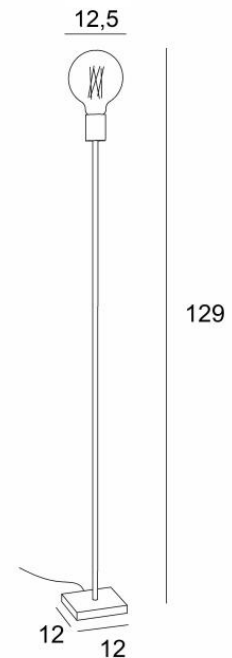

TIM 3

TIM 3 in gebürstet Bronze mit goldene Glühbirne Ø125mm

TIM 3 ist eine kleine Stehleuchte, die für eine dekorative Glühbirne vorgesehen ist, einfach, elegant und bezaubernd

Die dekorative Glühbirne hat sich in der heutigen Dekoration durchgesetzt, und mit **TIM** fügen Sie Ihrer Einrichtung eine ganz passende Leuchte hinzu

Lässt sich problemlos in jede Dekoration einfügen. Auf Wunsch kann ein Dimmer am Stromkabel angebracht werden

Die Leuchte ist in zwei Größen erhältlich

GESAMTABMESSUNGEN

H129cm

BASIS

Basis aus massivem Messing : #12 x 1,5cm

TECHNISCHE DATEN

Eine E27 Fassung für dekorative Glühbirne

LED-Lampe Gold Ø125mm dimmbar Code 6834 000 (Option)

Fußschalter am Kabel (Standard)

Fußdimmer am Kabel (Option)

VERFÜGBARE METALL-OBERFLÄCHEN UND CODES