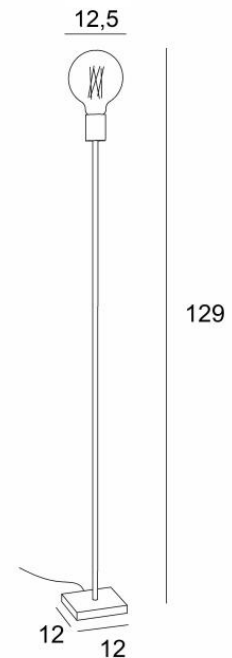

TIM 3

TIM 3 in gebürstet Bronze mit goldene Glühbirne Ø125mm

**TIM 3** ist eine kleine Stehleuchte, die für eine dekorative Glühbirne vorgesehen ist, einfach, elegant und bezaubernd

Die dekorative Glühbirne hat sich in der heutigen Dekoration durchgesetzt, und mit **TIM** fügen Sie Ihrer Einrichtung eine ganz passende Leuchte hinzu

Lässt sich problemlos in jede Dekoration einfügen. Auf Wunsch kann ein Dimmer am Stromkabel angebracht werden

Die Leuchte ist in zwei Größen erhältlich

#### GESAMTABMESSUNGEN

H129cm

#### BASIS

Basis aus massivem Messing : #12 x 1,5cm