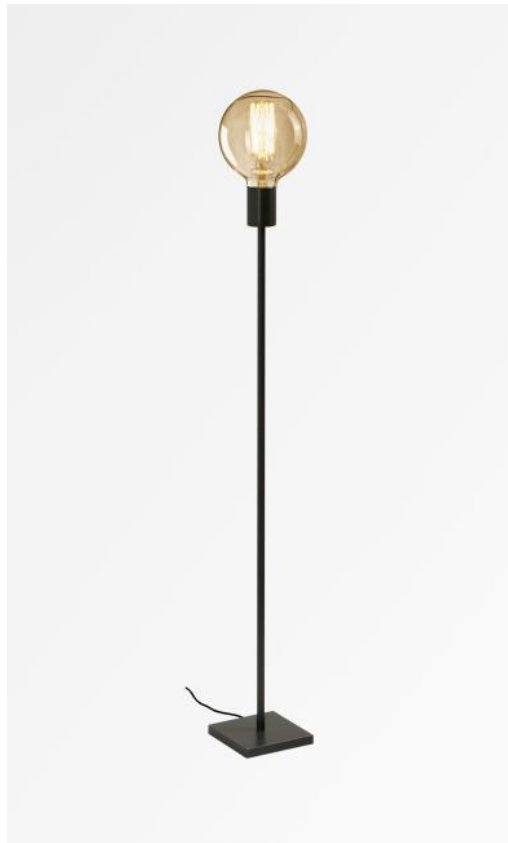

TIM 2

TIM 2 in gebürstet Bronze mit goldene Glühbirne Ø125mm

TIM 2 ist eine sehr kleine Stehleuchte, die für eine dekorative Glühbirne vorgesehen ist, einfach, elegant und bezaubernd

Die dekorative Glühbirne hat sich in der heutigen Dekoration durchgesetzt, und mit **TIM** fügen Sie Ihrer Einrichtung eine ganz passende Leuchte hinzu

Lässt sich problemlos in jede Dekoration einfügen. Auf Wunsch kann ein Dimmer am Stromkabel angebracht werden

Die Leuchte ist in zwei Größen erhältlich

GESAMTABMESSUNGEN

H100cm

BASIS

Basis aus massivem Messing : #12 x 1,5cm

TECHNISCHE DATEN

Eine E27 Fassung für dekorative Glühbirne

LED-Lampe Gold Ø125mm dimmbar Code 6834 000 (Option)

Fußschalter am Kabel (Standard)

Fußdimmer am Kabel (Option)

VERFÜGBARE METALL-OBERFLÄCHEN UND CODES

28 - Leicht Bronze - 3636 028

29 - Gebürstet Bronze - 3636 029

FOOT
SWITCH