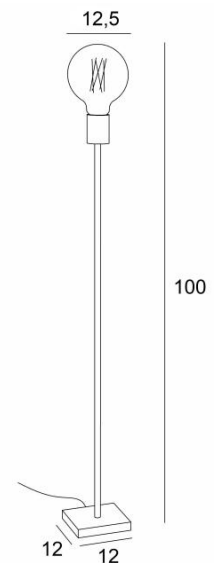

TIM 2

TIM 2 in gebürstet Bronze mit goldene Glühbirne Ø125mm

**TIM 2** ist eine sehr kleine Stehleuchte, die für eine dekorative Glühbirne vorgesehen ist, einfach, elegant und bezaubernd

Die dekorative Glühbirne hat sich in der heutigen Dekoration durchgesetzt, und mit **TIM** fügen Sie Ihrer Einrichtung eine ganz passende Leuchte hinzu

Lässt sich problemlos in jede Dekoration einfügen. Auf Wunsch kann ein Dimmer am Stromkabel angebracht werden

Die Leuchte ist in zwei Größen erhältlich

#### GESAMTABMESSUNGEN

H100cm

#### BASIS

Basis aus massivem Messing : #12 x 1,5cm