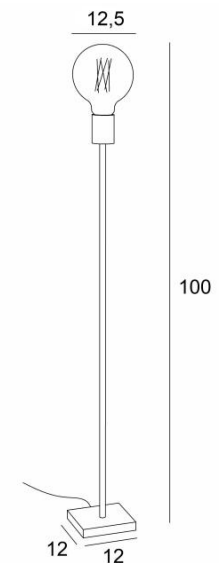

TIM 2

TIM 2 in gebürstet Bronze mit goldene Glühbirne Ø125mm

**TIM 2** ist eine sehr kleine Stehleuchte, die für eine dekorative Glühbirne vorgesehen ist, einfach, elegant und bezaubernd

Die dekorative Glühbirne hat sich in der heutigen Dekoration durchgesetzt, und mit **TIM** fügen Sie Ihrer Einrichtung eine ganz passende Leuchte hinzu

Lässt sich problemlos in jede Dekoration einfügen. Auf Wunsch kann ein Dimmer am Stromkabel angebracht werden

Die Leuchte ist in zwei Größen erhältlich

#### GESAMTABMESSUNGEN

H100cm

#### BASIS

Basis aus massivem Messing : #12 x 1,5cm