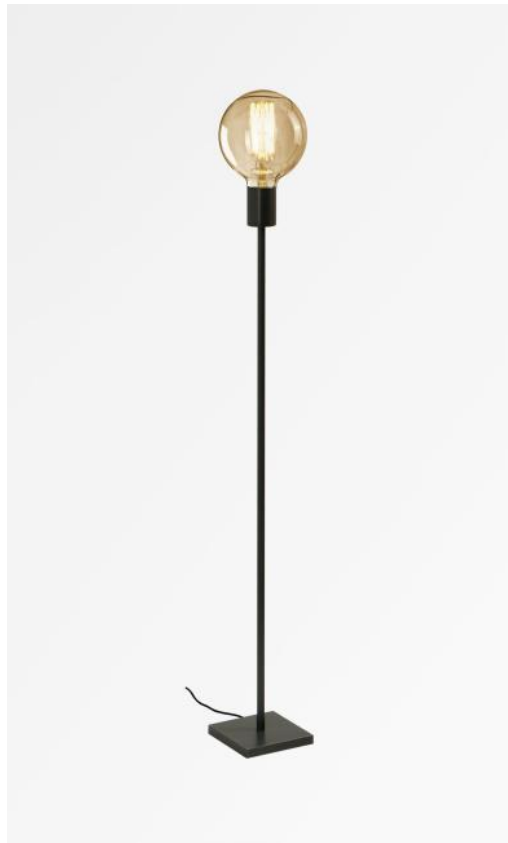

TIM 2

TIM 2 in gebürstet Bronze mit goldene Glühbirne Ø125mm

TIM 2 ist eine sehr kleine Stehleuchte, die für eine dekorative Glühbirne vorgesehen ist, einfach, elegant und bezaubernd

Die dekorative Glühbirne hat sich in der heutigen Dekoration durchgesetzt, und mit **TIM** fügen Sie Ihrer Einrichtung eine ganz passende Leuchte hinzu

Lässt sich problemlos in jede Dekoration einfügen. Auf Wunsch kann ein Dimmer am Stromkabel angebracht werden

Die Leuchte ist in zwei Größen erhältlich

GESAMTABMESSUNGEN

H100cm

BASIS

Basis aus massivem Messing : #12 x 1,5cm

TECHNISCHE DATEN

Eine E27 Fassung für dekorative Glühbirne

LED-Lampe Gold Ø125mm dimmbar Code 6834 000 (Option)

Fußschalter am Kabel (Standard)

Fußdimmer am Kabel (Option)

VERFÜGBARE METALL-OBERFLÄCHEN UND CODES

28 - Leicht Bronze - 3636 028

29 - Gebürstet Bronze - 3636 029

FOOT
SWITCH

LIGHTING COLLECTION