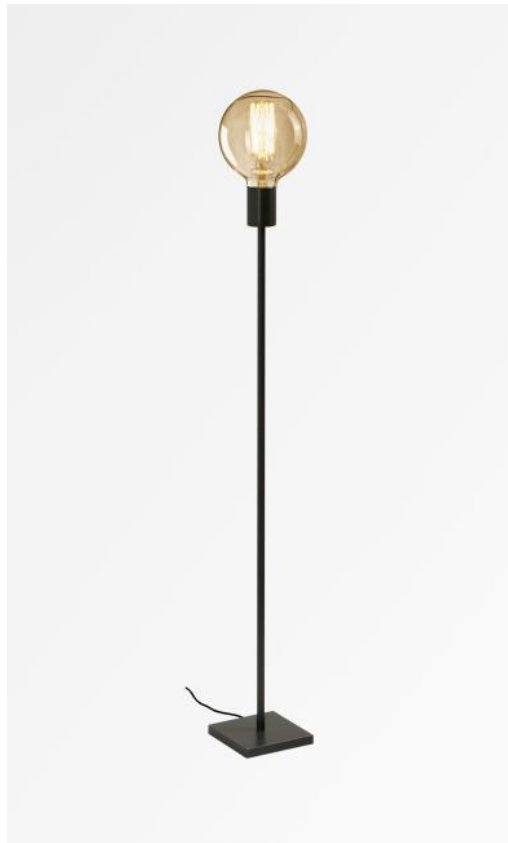

TIM 2

TIM 2 in gebürstet Bronze mit goldene Glühbirne Ø125mm

**TIM 2** ist eine sehr kleine Stehleuchte, die für eine dekorative Glühbirne vorgesehen ist, einfach, elegant und bezaubernd

Die dekorative Glühbirne hat sich in der heutigen Dekoration durchgesetzt, und mit **TIM** fügen Sie Ihrer Einrichtung eine ganz passende Leuchte hinzu

Lässt sich problemlos in jede Dekoration einfügen. Auf Wunsch kann ein Dimmer am Stromkabel angebracht werden

Die Leuchte ist in zwei Größen erhältlich

#### BASIS

Basis aus massivem Messing : #12 x 1,5cm

#### TECHNISCHE DATEN

Eine E27 Fassung für dekorative Glühbirne

**LED-Lampe Gold Ø125mm** dimmbar Code 6834 000 (Option)

Fußschalter am Kabel (Standard)

Fußdimmer am Kabel (Option)