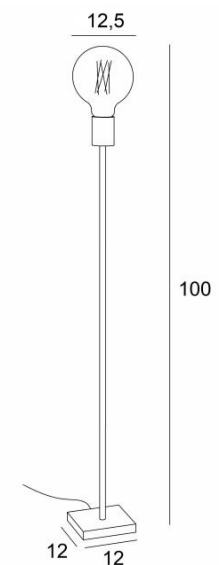

TIM 2

TIM 2 in gebürstet Bronze mit goldene Glühbirne Ø125mm

TIM 2 ist eine sehr kleine Stehleuchte, die für eine dekorative Glühbirne vorgesehen ist, einfach, elegant und bezaubernd

Die dekorative Glühbirne hat sich in der heutigen Dekoration durchgesetzt, und mit **TIM** fügen Sie Ihrer Einrichtung eine ganz passende Leuchte hinzu

Lässt sich problemlos in jede Dekoration einfügen. Auf Wunsch kann ein Dimmer am Stromkabel angebracht werden

Die Leuchte ist in zwei Größen erhältlich

GESAMTABMESSUNGEN

H100cm

BASIS

Basis aus massivem Messing : #12 x 1,5cm

TECHNISCHE DATEN

Eine E27 Fassung für dekorative Glühbirne

LED-Lampe Gold Ø125mm dimmbar Code 6834 000 (Option)

Fußschalter am Kabel (Standard)

Fußdimmer am Kabel (Option)

VERFÜGBARE METALL-OBERFLÄCHEN UND CODES

28 - Leicht Bronze - 3636 028

29 - Gebürstet Bronze - 3636 029

FOOT
SWITCH