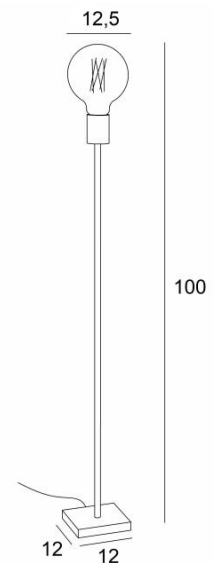

TIM 2

TIM 2 in gebürstet Bronze mit goldene Glühbirne Ø125mm

TIM 2 ist eine sehr kleine Stehleuchte, die für eine dekorative Glühbirne vorgesehen ist, einfach, elegant und bezaubernd

Die dekorative Glühbirne hat sich in der heutigen Dekoration durchgesetzt, und mit **TIM** fügen Sie Ihrer Einrichtung eine ganz passende Leuchte hinzu

Lässt sich problemlos in jede Dekoration einfügen. Auf Wunsch kann ein Dimmer am Stromkabel angebracht werden

Die Leuchte ist in zwei Größen erhältlich

GESAMTABMESSUNGEN

H100cm

BASIS

Basis aus massivem Messing : #12 x 1,5cm

TECHNISCHE DATEN

Eine E27 Fassung für dekorative Glühbirne

LED-Lampe Gold Ø125mm dimmbar Code 6834 000 (Option)

Fußschalter am Kabel (Standard)

Fußdimmer am Kabel (Option)

VERFÜGBARE METALL-OBERFLÄCHEN UND CODES