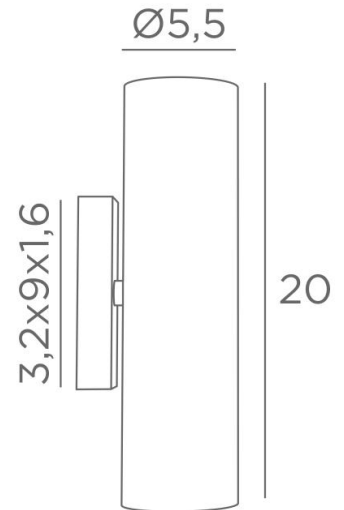

## CROWN 2

CROWN 2 in Schwarz strukturiert. Metalloberfläche Code : 02

**CROWN 2** ist eine traditionelle Wandleuchte mit doppelten Lichtstrahl, mit der Sie Ihren Wänden schöne Lichtstimmungen hinzufügen können

### GESAMTABMESSUNGEN

H20cm L5,5cm |→7,5cm

### BASIS

3,2 x 9 x 1,6cm

### TECHNISCHE DATEN

Zwei GU10 Fassungen

Kein Transformator

Dimmbare Wandleuchte

Eine Fixierungsplatte zur Befestigen der Box an der Wand ([PDF-Plan](#))