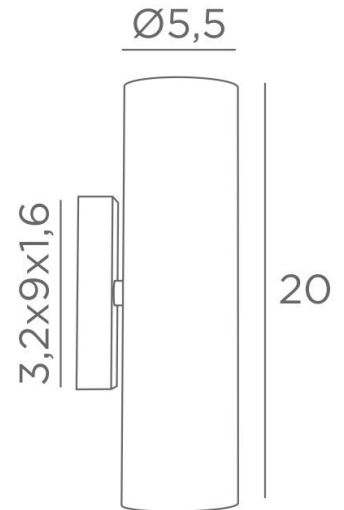

## CROWN 2

CROWN 2 in Schwarz strukturiert. Metalloberfläche Code : 02

**CROWN 2** ist eine traditionelle Wandleuchte mit doppelten Lichtstrahl, mit der Sie Ihren Wänden schöne Lichtstimmungen hinzufügen können

### GESAMTABMESSUNGEN

H20cm L5,5cm |→7,5cm

### BASIS

3,2 x 9 x 1,6cm

### TECHNISCHE DATEN

Zwei GU10 Fassungen

Kein Transformator

Dimmbare Wandleuchte

Eine Fixierungsplatte zur Befestigung der Box an der Wand ([PDF-Plan](#))