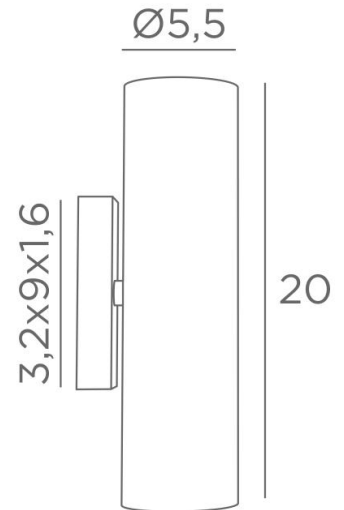

CROWN 2

CROWN 2 in Schwarz strukturiert. Metalloberfläche Code : 02

CROWN 2 ist eine traditionelle Wandleuchte mit doppelten Lichtstrahl, mit der Sie Ihren Wänden schöne Lichtstimmungen hinzufügen können

GESAMTABMESSUNGEN

H20cm L5,5cm |→7,5cm

BASIS

3,2 x 9 x 1,6cm

TECHNISCHE DATEN

Zwei GU10 Fassungen

Kein Transformator

Dimmbare Wandleuchte