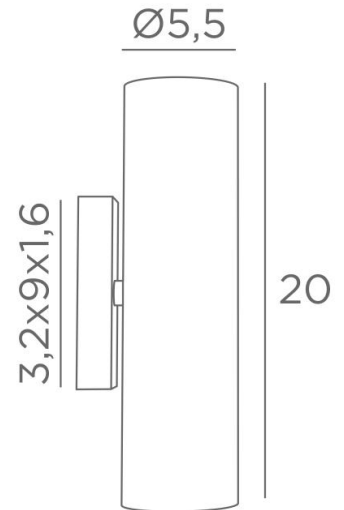

CROWN 2

CROWN 2 in Schwarz strukturiert. Metalloberfläche Code : 02

CROWN 2 ist eine traditionelle Wandleuchte mit doppeltem Lichtstrahl, mit der Sie Ihren Wänden schöne Lichtstimmungen hinzufügen können

GESAMTABMESSUNGEN

H20cm L5,5cm |→7,5cm

BASIS

3,2 x 9 x 1,6cm

TECHNISCHE DATEN

Zwei GU10 Fassungen

Kein Transformator

Dimmbare Wandleuchte

29 - Gebürstet Bronze - 1650 029

GU10

NO
TRANSFO

DIM