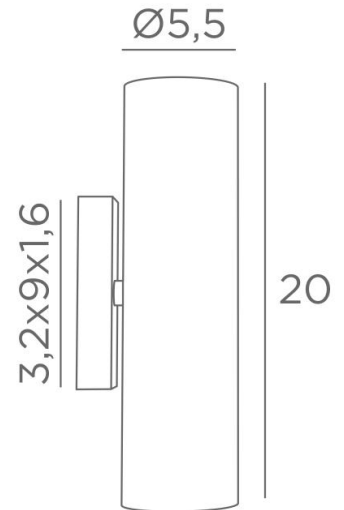

CROWN 2

CROWN 2 in Schwarz strukturiert. Metalloberfläche Code : 02

CROWN 2 ist eine traditionelle Wandleuchte mit doppelten Lichtstrahl, mit der Sie Ihren Wänden schöne Lichtstimmungen hinzufügen können

GESAMTABMESSUNGEN

H20cm L5,5cm |→7,5cm

BASIS

3,2 x 9 x 1,6cm

TECHNISCHE DATEN

Zwei GU10 Fassungen

Kein Transformator

Dimmbare Wandleuchte

29 - Gebürstet Bronze - 1650 029

GU10

NO TRANSFO

DIM