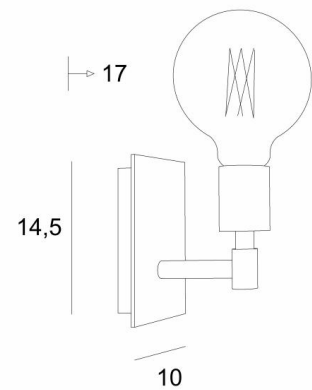

## SINOUE L

SINOUE L in Schwarz strukturiert mit einer dekorativen goldenen Glühbirne Ø125mm

**SINOUE L** ist eine Wandleuchte, in die nur eine dekorative Glühbirne eingesetzt werden kann. Diese Wandleuchte kann auch umgekehrt mit der Glühbirne nach unten angebracht werden. Sie ergänzt eine bereits installierte Pendelleuchte mit dekorativen Glühbirnen. Ein ähnliches Modell mit einem Ring an der Fassung ist für die Anbringung eines **KERMA-Struktur** oder eines traditionellen Lampenschirms vorgesehen, siehe **SINOUE**.

### GESAMTABMESSUNGEN

H14,5cm L10cm |→17cm

### BASIS

Platte : 10 x 14,5cm

Gehäuse : 8 x 12,5 x 2cm

### TECHNISCHE DATEN

Eine E27 Fassung für dekorative Glühbirne

**LED-Lampe Gold Ø125mm** dimmbar Code 6834 000 (Option)

Dimmbare Wandleuchte

Eine Befestigungsplatte zur fixieren der Box an der Wand ([PDF-Plan](#))