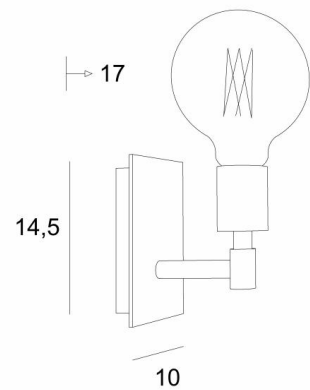

SINOUE L

SINOUE L in Schwarz strukturiert mit einer dekorativen goldenen Glühbirne Ø125mm

SINOUE L ist eine Wandleuchte, in die nur eine dekorative Glühbirne eingesetzt werden kann. Diese Wandleuchte kann auch umgekehrt mit der Glühbirne nach unten angebracht werden. Sie ergänzt eine bereits installierte Pendelleuchte mit dekorativen Glühbirnen. Ein ähnliches Modell mit einem Ring an der Fassung ist für die Anbringung eines **KERMA-Struktur** oder eines traditionellen Lampenschirms vorgesehen, siehe **SINOUE**.

GESAMTABMESSUNGEN

H14,5cm L10cm |→17cm

BASIS

Platte : 10 x 14,5cm

Gehäuse : 8 x 12,5 x 2cm

TECHNISCHE DATEN

Eine E27 Fassung für dekorative Glühbirne

LED-Lampe Gold Ø125mm dimmbar Code 6834 000 (Option)

Dimmbare Wandleuchte

Eine Befestigungsplatte zur fixieren der Box an der Wand ([PDF-Plan](#))

VERFÜGBARE METALL-OBERFLÄCHEN UND CODES

02 - Schwarz strukturiert - 1962 002

25 - Gebürstet Messing - 1962 025