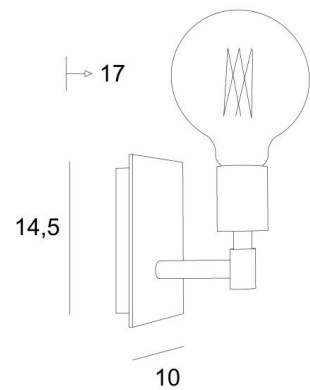

## SINOUHE L

SINOUHE L in Schwarz strukturiert mit einer dekorativen goldenen Glühbirne Ø125mm

**SINOUHE L** ist eine Wandleuchte, in die nur eine dekorative Glühbirne eingesetzt werden kann. Diese Wandleuchte kann auch umgekehrt mit der Glühbirne nach unten angebracht werden. Sie ergänzt eine bereits installierte Pendelleuchte mit dekorativen Glühbirnen. Ein ähnliches Modell mit einem Ring an der Fassung ist für die Anbringung eines **KERMA-Struktur** oder eines traditionellen Lampenschirms vorgesehen, siehe **SINOUHE**.

### GESAMTABMESSUNGEN

H14,5cm L10cm |→17cm

### BASIS

Platte : 10 x 14,5cm

Gehäuse : 8 x 12,5 x 2cm

### TECHNISCHE DATEN

Eine E27 Fassung für dekorative Glühbirne

**LED-Lampe Gold Ø125mm** dimmbar Code 6834 000 (Option)

Dimmbare Wandleuchte

Eine Befestigungsplatte zur fixieren der Box an der Wand ([PDF-Plan](#))