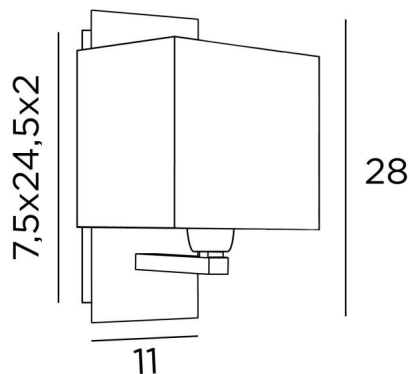

DENDOUR

DENDOUR in gebürstet Bronze mit quadratische Lampenschirm in Lin Moscou (Stoffe aus Kategorie 2)

DENDOUR # ist eine große Wandleuchte. Der eckige Lampenschirm kann viel Helligkeit verbreiten. Diese hochwertige Leuchte, die mit großer Sorgfalt aus Messing hergestellt wird, ist mit schönen Ausführungen verziert.

GESAMTABMESSUNGEN

H28cm L18cm |→21,5cm

BASIS

Platte : 11 x 28cm

Gehäuse : 7,5 x 24,5 x 2cm

TECHNISCHE DATEN

Eine E27 Fassung mit Ring

Dimmbare Wandleuchte