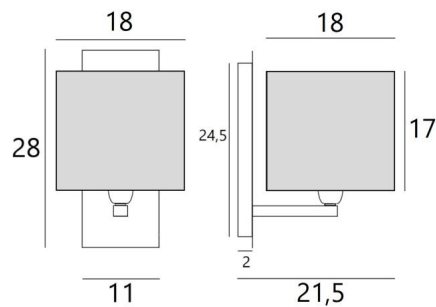

DENDOUR

DENDOUR in gebürstet Bronze mit quadratische Lampenschirm in Lin Moscou (Stoffe aus Kategorie 2)

DENDOUR # ist eine große Wandleuchte. Der eckige Lampenschirm kann viel Helligkeit verbreiten. Diese hochwertige Leuchte, die mit großer Sorgfalt aus Messing hergestellt wird, ist mit schönen Ausführungen verziert. Es ist perfekt, um Ihr Interieur mit Eleganz zu dekorieren, das Design bleibt nüchtern und rein. Eine große Auswahl an Stoffen, Materialien und Farben ermöglicht es Ihnen, den Lampenschirm leicht zu personalisieren.

GESAMTABMESSUNGEN

H28cm L18cm |→21,5cm

BASIS

Platte: 11 x 28cm Gehäuse: 7,5 x 24,5 x 2cm

TECHNISCHE DATEN

Eine E27 Fassung mit Ring

Dimmbare Wandleuchte

Eine Fixierungsplatte zur Befestigen der Box an der Wand ([PDF-Plan](#))

VERFÜGBARE METALL-OBERFLÄCHEN UND CODES

28 - Leicht Bronze - 1431 028

29 - Gebürstet Bronze - 1431 029

32 - Gebürstet Chrom - 1431 032

LAMPENSCHIRM : AFMESSUNGEN & CODE

#18 - 18 - 17cm

Code: 1305 + Stoffcode