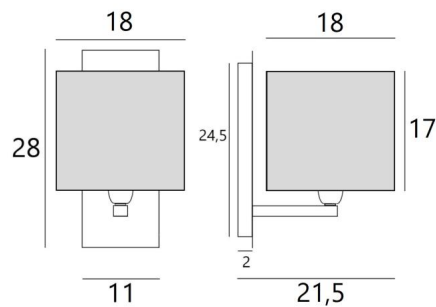

## DENDOUR #

DENDOUR in gebürstet Bronze mit quadratische Lampenschirm in Lin Moscou (Stoffe aus Kategorie 2)

**DENDOUR #** ist eine große Wandleuchte. Der eckige Lampenschirm kann viel Helligkeit verbreiten. Diese hochwertige Leuchte, die mit großer Sorgfalt aus Messing hergestellt wird, ist mit schönen Ausführungen verziert. Es ist perfekt, um Ihr Interieur mit Eleganz zu dekorieren, das Design bleibt nüchtern und rein. Eine große Auswahl an Stoffen, Materialien und Farben ermöglicht es Ihnen, den Lampenschirm leicht zu personalisieren.

### GESAMTABMESSUNGEN

H28cm L18cm |→21,5cm

### BASIS

Platte: 11 x 28cm Gehäuse: 7,5 x 24,5 x 2cm

### LAMPENSCHIRM : AFMESSUNGEN & CODE

#18 - 18 - 17cm

Code: 1305 + stoffcode

Wir schlagen vor mehr als 150 Stoffe/Farben für Lampenschirme.