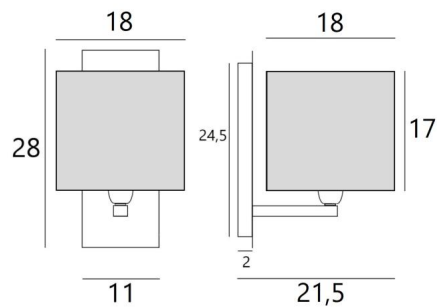

DENDOUR

DENDOUR in gebürstet Bronze mit quadratische Lampenschirm in Lin Moscou (Stoffe aus Kategorie 2)

DENDOUR # ist eine große Wandleuchte. Der eckige Lampenschirm kann viel Helligkeit verbreiten. Diese hochwertige Leuchte, die mit großer Sorgfalt aus Messing hergestellt wird, ist mit schönen Ausführungen verziert. Es ist perfekt, um Ihr Interieur mit Eleganz zu dekorieren, das Design bleibt nüchtern und rein. Eine große Auswahl an Stoffen, Materialien und Farben ermöglicht es Ihnen, den Lampenschirm leicht zu personalisieren.

GESAMTABMESSUNGEN

H28cm L18cm |→21,5cm

BASIS

Platte: 11 x 28cm Gehäuse: 7,5 x 24,5 x 2cm

TECHNISCHE DATEN

Eine E27 Fassung mit Ring

Dimmbare Wandleuchte

Eine Fixierungsplatte zur Befestigen der Box an der Wand ([PDF-Plan](#))

VERFÜGBARE METALL-OBERFLÄCHEN UND CODES

28 - Leicht Bronze - 1431 028

29 - Gebürstet Bronze - 1431 029

32 - Gebürstet Chrom - 1431 032

LAMPENSCHIRM : AFMESSUNGEN & CODE

#18 - 18 - 17cm

Code: 1305 + Stoffcode