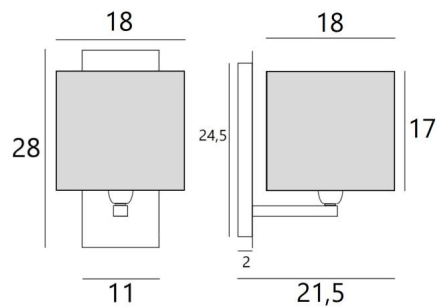

## DENDOUR #

DENDOUR in gebürstet Bronze mit quadratische Lampenschirm in Lin Moscou (Stoffe aus Kategorie 2)

**DENDOUR #** ist eine große Wandleuchte. Der eckige Lampenschirm kann viel Helligkeit verbreiten. Diese hochwertige Leuchte, die mit großer Sorgfalt aus Messing hergestellt wird, ist mit schönen Ausführungen verziert. Es ist perfekt, um Ihr Interieur mit Eleganz zu dekorieren, das Design bleibt nüchtern und rein. Eine große Auswahl an Stoffen, Materialien und Farben ermöglicht es Ihnen, den Lampenschirm leicht zu personalisieren.

### GESAMTABMESSUNGEN

H28cm L18cm |→21,5cm

### BASIS

Platte: 11 x 28cm Gehäuse: 7,5 x 24,5 x 2cm

### LAMPENSCHIRM : AFMESSUNGEN & CODE

#18 - 18 - 17cm

Code: 1305 + Stoffcode

Wir schlagen vor mehr als 180 Stoffe/Materialien/Farben für Lampenschirme