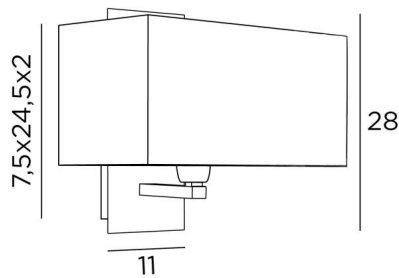

DENDOUR rect

DENDOUR rect ist eine große Wandleuchte. Der rechteckige Lampenschirm kann viel Helligkeit verbreiten

Diese hochwertige Leuchte, die mit großer Sorgfalt aus Messing hergestellt wird, ist mit schönen Ausführungen verziert

Es ist perfekt, um Ihr Interieur mit Eleganz zu dekorieren, das Design bleibt nüchtern und rein
Eine große Auswahl an Stoffen, Materialien und Farben ermöglicht es Ihnen, den Lampenschirm leicht zu personalisieren

GESAMTABMESSUNGEN

H28cm L30cm |→20,5cm

BASIS

Platte : 11 x 28cm

Gehäuse : 7,5 x 24,5 x 2cm

TECHNISCHE DATEN

Eine E27 Fassung mit Ring

Dimmbare Wandleuchte

Eine Fixierungsplatte zur Befestigen der Box an der Wand ([PDF-Plan](#))

VERFÜGBARE METALL-OBERFLÄCHEN UND CODES

29 - Gebürstet Bronze - 1431 029

32 - Gebürstet Chrom - 1431 032

LAMPENSCHIRM : AFMESSUNGEN & CODE

30x16 - 30x16 - 16cm

Code: 1432 + stoffcode

Wir schlagen vor mehr als 150 Stoffe/Farben für Lampenschirme.