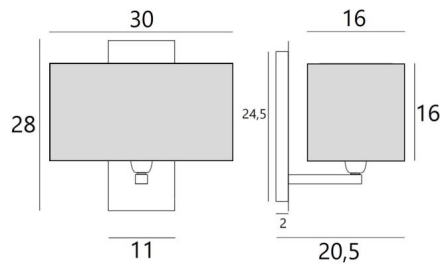

DENDOUR in gebürstet Bronze mit Lampenschirm Coton Tourterelle (Stoffe aus Kategorie 1)

DENDOUR rect ist eine große Wandleuchte. Der rechteckige Lampenschirm kann viel Helligkeit verbreiten

Diese hochwertige Leuchte, die mit großer Sorgfalt aus Messing hergestellt wird, ist mit schönen Ausführungen verziert

Es ist perfekt, um Ihr Interieur mit Eleganz zu dekorieren, das Design bleibt nüchtern und rein

Eine große Auswahl an Stoffen, Materialien und Farben ermöglicht es Ihnen, den Lampenschirm leicht zu personalisieren

GESAMTABMESSUNGEN

H28cm L30cm |→20,5cm

BASIS

Platte : 11 x 28cm Gehäuse : 7,5 x 24,5 x 2cm

TECHNISCHE DATEN

Eine E27 Fassung mit Ring

Dimmbare Wandleuchte

Eine Fixierungsplatte zur Befestigen der Box an der Wand ([PDF-Plan](#))

VERFÜGBARE METALL-OBERFLÄCHEN UND CODES

28 - Leicht Bronze - 1431 028

29 - Gebürstet Bronze - 1431 029

32 - Gebürstet Chrom - 1431 032

LAMPENSCHIRM : AFMESSUNGEN & CODE

30x16 - 30x16 - 16cm

Code: 1432 + stoffcode

Wir schlagen vor mehr als 150 Stoffe/Farben für Lampenschirme.