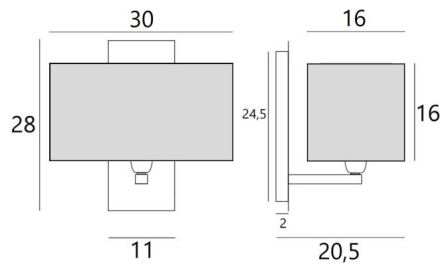

DENDOUR rect

DENDOUR in gebürstet Bronze mit Lampenschirm Coton Tourterelle (Stoffe aus Kategorie 1)

DENDOUR rect ist eine große Wandleuchte. Der rechteckige Lampenschirm kann viel Helligkeit verbreiten

Eine große Auswahl an Stoffen, Materialien und Farben ermöglicht es Ihnen, den Lampenschirm leicht zu personalisieren

GESAMTABMESSUNGEN

H28cm L30cm |→20,5cm

BASIS

Platte : 11 x 28cm Gehäuse : 7,5 x 24,5 x 2cm

TECHNISCHE DATEN

Eine E27 Fassung mit Ring

Dimmbare Wandleuchte

Eine Fixierungsplatte zur Befestigen der Box an der Wand ([PDF-Plan](#))

VERFÜGBARE METALL-OBERFLÄCHEN UND CODES

28 - Leicht Bronze - 1431 028

29 - Gebürstet Bronze - 1431 029

33 - Gebürstet Nickel - 1431 033

LAMPENSCHIRM : ABMESSUNGEN & CODE

30x16 - 30x16 - 16cm

Code: 1432 + Stoffcode

Wir schlagen mehr als 180 Stoffe/Materialien/Farben vor für Lampenschirme