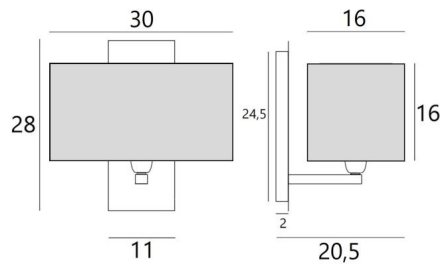

DENDOUR in gebürstet Bronze mit Lampenschirm Coton Tourterelle (Stoffe aus Kategorie 1)

DENDOUR rect ist eine große Wandleuchte. Der rechteckige Lampenschirm kann viel Helligkeit verbreiten

Diese hochwertige Leuchte, die mit großer Sorgfalt aus Messing hergestellt wird, ist mit schönen Ausführungen verziert

Es ist perfekt, um Ihr Interieur mit Eleganz zu dekorieren, das Design bleibt nüchtern und rein

Eine große Auswahl an Stoffen, Materialien und Farben ermöglicht es Ihnen, den Lampenschirm leicht zu personalisieren

GESAMTABMESSUNGEN

H28cm L30cm |→20,5cm

BASIS

Platte : 11 x 28cm Gehäuse : 7,5 x 24,5 x 2cm

TECHNISCHE DATEN

Eine E27 Fassung mit Ring

Dimmbare Wandleuchte

Eine Fixierungsplatte zur Befestigen der Box an der Wand ([PDF-Plan](#))

VERFÜGBARE METALL-OBERFLÄCHEN UND CODES

28 - Leicht Bronze - 1431 028

29 - Gebürstet Bronze - 1431 029

32 - Gebürstet Chrom - 1431 032

LAMPENSCHIRM : AFMESSUNGEN & CODE

30x16 - 30x16 - 16cm

Code: 1432 + Stoffcode

Wir schlagen vor mehr als 180 Stoffe/Materialien/Farben für Lampenschirme