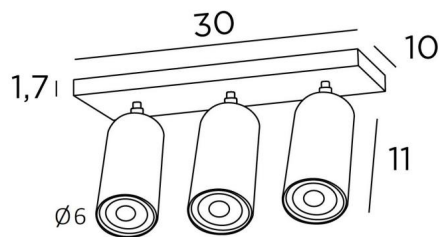

## DEIMOS S3 #

DEIMOS S3 # in Schwarz strukturiert. Metalloberfläche Code: 02

**DEIMOS S3 #** ist eine rechteckige Deckenleuchte mit drei Spots. Sie ist einfach zu installieren und unverzichtbar, wenn Sie Ihrem Zuhause mehr Helligkeit verleihen möchten

**DEIMOS** ist ein großer Spot, der die Glühbirne vollständig umschließt. Er ist auf einem Kugelgelenk montiert, das in den Zylinder des Spots integriert ist

### GESAMTABMESSUNGEN

H10→14cm

**BASE** : 30 x 10 x 1,7cm

### TECHNISCHE DATEN

Drei Spots, mit GU10 Fassungen, montiert auf ein 360° Kugelgelenk. Abmessungen: Ø6cm L11cm

Ein dekorativer schwarzer Ring, der um und hinter jede Glühbirne gelegt wird

Kein Transformator, diese Leuchte ist dimmbar und funktioniert direkt mit 230V