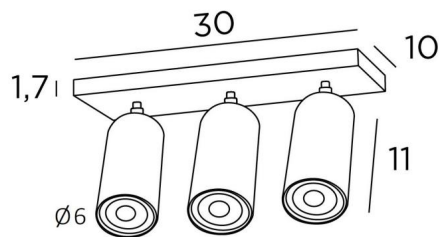

DEIMOS S3

DEIMOS S3 # in Schwarz strukturiert. Metalloberfläche Code: 02

DEIMOS S3 # ist eine rechteckige Deckenleuchte mit drei Spots. Sie ist einfach zu installieren und unverzichtbar, wenn Sie Ihrem Zuhause mehr Helligkeit verleihen möchten

DEIMOS ist ein großer Spot, der die Glühbirne vollständig umschließt. Er ist auf einem Kugelgelenk montiert, das in den Zylinder des Spots integriert ist

GESAMTABMESSUNGEN

H10→14cm

BASIS

30 x 10 x 1,7cm

TECHNISCHE DATEN

Drei Spots, mit GU10 Fassungen, montiert auf ein 360° Kugelgelenk. Abmessungen: Ø6cm L11cm

Ein dekorativer schwarzer Ring, der um und hinter jede Glühbirne gelegt wird

Kein Transformator, diese Leuchte ist dimmbar und funktioniert direkt mit 230V