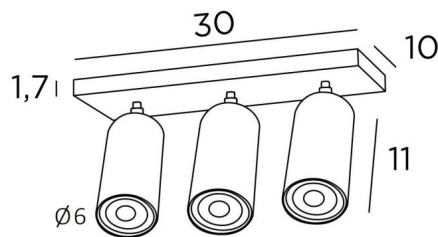

DEIMOS S3

DEIMOS S3 # in Schwarz strukturiert (Code 02)

DEIMOS S3 # ist eine rechteckige Deckenleuchte mit drei Spots. Sie ist einfach zu installieren und unverzichtbar, wenn Sie Ihrem Zuhause mehr Helligkeit verleihen möchten. Noch besser ist, dass es auf dem Markt Glühbirnen mit sehr hoher Helligkeit gibt

DEIMOS ist ein großer, zylindrischer Spot, der die Glühbirne vollständig umschließt. Ein dekorativer schwarzer Ring wird um und auf die Rückseite der Glühbirne gelegt. Er ist auf einem Kugelgelenk montiert, das in den Zylinder des Spots integriert ist. Dieser Spot wird in einer großartigen Auswahl von sieben Modellen, mit einem bis drei Spots angeboten, die auf runden, quadratischen oder rechteckigen Basen verteilt sind

GESAMTABMESSUNGEN

H10→14cm

BASE : 30 x 10 x 1,7cm

TECHNISCHE DATEN

Drei Spots, mit GU10 Fassungen, montiert auf ein 360° Kugelgelenk

Abmessungen Spot : Ø6cm L11cm

Ein dekorativer schwarzer Ring, der um und hinter jede Glühbirne gelegt wird