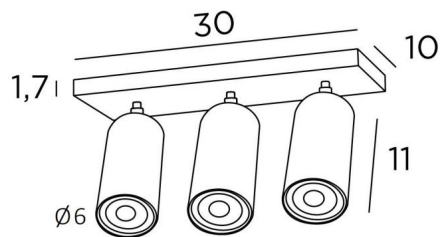

DEIMOS S3

DEIMOS S3 # in Schwarz strukturiert. Metalloberfläche Code: 02

DEIMOS S3 # ist eine rechteckige Deckenleuchte mit drei Spots. Sie ist einfach zu installieren und unverzichtbar, wenn Sie Ihrem Zuhause mehr Helligkeit verleihen möchten

DEIMOS ist ein großer Spot, der die Glühbirne vollständig umschließt. Er ist auf einem Kugelgelenk montiert, das in den Zylinder des Spots integriert ist

GESAMTABMESSUNGEN

H10→14cm

BASE : 30 x 10 x 1,7cm

TECHNISCHE DATEN

Drei Spots, mit GU10 Fassungen, montiert auf ein 360° Kugelgelenk. Abmessungen: Ø6cm L11cm

Ein dekorativer schwarzer Ring, der um und hinter jede Glühbirne gelegt wird

Kein Transformator, diese Leuchte ist dimmbar und funktioniert direkt mit 230V