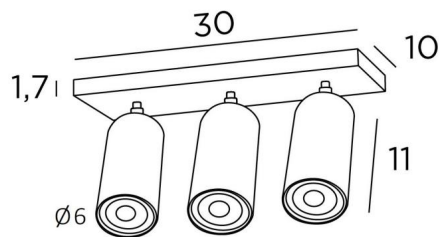

DEIMOS S3

DEIMOS S3 # in Schwarz strukturiert. Metalloberfläche Code: 02

DEIMOS S3 # ist eine rechteckige Deckenleuchte mit drei Spots. Sie ist einfach zu installieren und unverzichtbar, wenn Sie Ihrem Zuhause mehr Helligkeit verleihen möchten

DEIMOS ist ein großer Spot, der die Glühbirne vollständig umschließt. Er ist auf einem Kugelgelenk montiert, das in den Zylinder des Spots integriert ist

GESAMTABMESSUNGEN

H10 → 14cm

BASE : 30 x 10 x 1,7cm

TECHNISCHE DATEN

Drei Spots, mit GU10 Fassungen, montiert auf ein 360° Kugelgelenk. Abmessungen: Ø6cm L11cm

Ein dekorativer schwarzer Ring, der um und hinter jede Glühbirne gelegt wird

Kein Transformator, diese Leuchte ist dimmbar und funktioniert direkt mit 230V