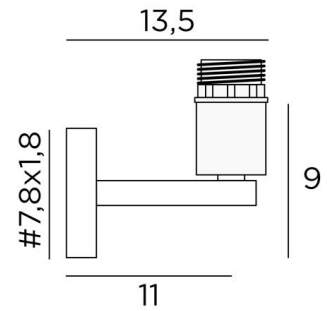

EXPLORER

EXPLORER in gebürstet Bronze mit KERMA Struktur und einer dekorativen goldenen Glühbirne Ø125mm

EXPLORER ist eine Wandleuchte für eine dekorative Glühbirne und **KERMA-Struktur** (oder für einen traditionellen Lampenschirm). Sie ist mit einem Ring zur Befestigung an der Fassung ausgestattet. Diese Wandleuchte kann auch umgekehrt mit der Glühbirne nach unten angebracht werden. Sie ergänzt eine bereits installierte **KERMA-Pendelleuchte**. Es gibt ein weiteres Modell, bei dem nur die Glühbirne angebracht wird, siehe **EXPLORER L**.

GESAMTABMESSUNGEN

L15cm H26cm |→19cm

BASIS

#7,8 x 1,8cm

TECHNISCHE DATEN

Eine E27 Fassung mit Ring

LED-Lampe Gold Ø125mm dimmbar Code 6834 000 (Option)

Dimmbare Wandleuchte