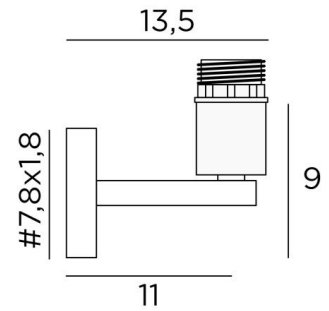

EXPLORER

EXPLORER in gebürstet Bronze mit KERMA Struktur und einer dekorativen goldenen Glühbirne Ø125mm

EXPLORER ist eine Wandleuchte für eine dekorative Glühbirne und **KERMA-Struktur** (oder für einen traditionellen Lampenschirm). Sie ist mit einem Ring zur Befestigung an der Fassung ausgestattet. Diese Wandleuchte kann auch umgekehrt mit der Glühbirne nach unten angebracht werden. Sie ergänzt eine bereits installierte **KERMA-Pendelleuchte**. Es gibt ein weiteres Modell, bei dem nur die Glühbirne angebracht wird, siehe **EXPLORER L**.

GESAMTABMESSUNGEN

L15cm H26cm |→19cm

BASIS

#7,8 x 1,8cm

TECHNISCHE DATEN

Eine E27 Fassung mit Ring

LED-Lampe Gold Ø125mm dimmbar Code 6834 000 (Option)

Dimmbare Wandleuchte

METALLSTRUKTUREN UND CODES

KERMA STRUCTURE : #15 - 15 - 17cm

Code : 4999 002 (black)

Code : 4999 025 (gold)