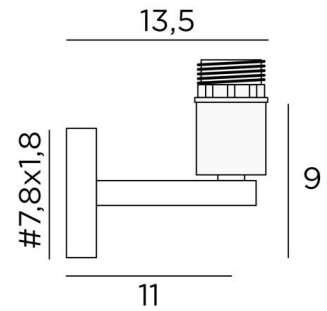

## EXPLORER

EXPLORER in gebürstet Bronze mit KERMA Struktur und einer dekorativen goldenen Glühbirne Ø125mm

**EXPLORER** ist eine Wandleuchte für eine dekorative Glühbirne und **KERMA-Struktur** (oder für einen traditionellen Lampenschirm). Sie ist mit einem Ring zur Befestigung an der Fassung ausgestattet. Diese Wandleuchte kann auch umgekehrt mit der Glühbirne nach unten angebracht werden. Sie ergänzt eine bereits installierte **KERMA-Pendelleuchte**. Es gibt ein weiteres Modell, bei dem nur die Glühbirne angebracht wird, siehe **EXPLORER L**.

### GESAMTABMESSUNGEN

L15cm H26cm |→19cm

### BASIS

#7,8 x 1,8cm

### TECHNISCHE DATEN

Eine E27 Fassung mit Ring

**LED-Lampe Gold Ø125mm** dimmbar Code 6834 000 (Option)

Dimmbare Wandleuchte

Eine Befestigungsplatte zur fixieren der Box an der Wand ([PDF-Plan](#))