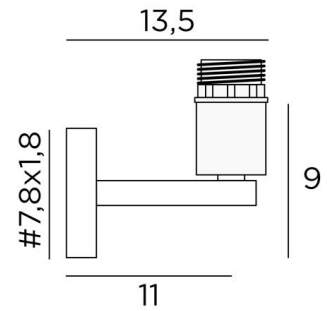

EXPLORER

EXPLORER in gebürstet Bronze mit KERMA Struktur und einer dekorativen goldenen Glühbirne Ø125mm

EXPLORER ist eine Wandleuchte für eine dekorative Glühbirne und **KERMA-Struktur** (oder für einen traditionellen Lampenschirm). Sie ist mit einem Ring zur Befestigung an der Fassung ausgestattet. Diese Wandleuchte kann auch umgekehrt mit der Glühbirne nach unten angebracht werden. Sie ergänzt eine bereits installierte **KERMA-Pendelleuchte**. Es gibt ein weiteres Modell, bei dem nur die Glühbirne angebracht wird, siehe **EXPLORER L**.

GESAMTABMESSUNGEN

L15cm H26cm |→19cm

BASIS

#7,8 x 1,8cm

TECHNISCHE DATEN

Eine E27 Fassung mit Ring

LED-Lampe Gold Ø125mm dimmbar Code 6834 000 (Option)

Dimmbare Wandleuchte

METALLSTRUKTUREN UND CODES

KERMA STRUCTURE : #15 - 15 - 17cm

Code : 4999 002 (black)

Code : 4999 025 (gold)