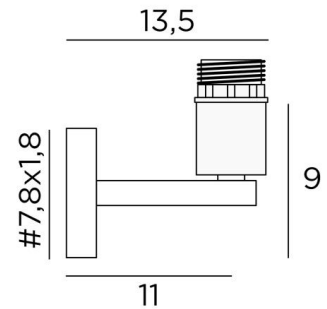

## EXPLORER

EXPLORER in gebürstet Bronze mit KERMA Struktur und einer dekorativen goldenen Glühbirne Ø125mm

**EXPLORER** ist eine Wandleuchte für eine dekorative Glühbirne und **KERMA-Struktur** (oder für einen traditionellen Lampenschirm). Sie ist mit einem Ring zur Befestigung an der Fassung ausgestattet. Diese Wandleuchte kann auch umgekehrt mit der Glühbirne nach unten angebracht werden. Sie ergänzt eine bereits installierte **KERMA-Pendelleuchte**. Es gibt ein weiteres Modell, bei dem nur die Glühbirne angebracht wird, siehe **EXPLORER L**.

### GESAMTABMESSUNGEN

L15cm H26cm |→19cm

### BASIS

#7,8 x 1,8cm

### TECHNISCHE DATEN

Eine E27 Fassung mit Ring

**LED-Lampe Gold Ø125mm** dimmbar Code 6834 000 (Option)

Dimmbare Wandleuchte

Eine Befestigungsplatte zur fixieren der Box an der Wand ([PDF-Plan](#))