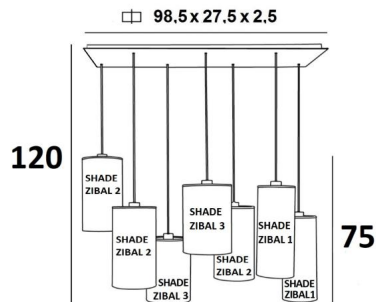

ZIBAL 7

ZIBAL 7 in gebürstet Bronze mit Lampenschirme in Dreams Bambou (Stoffe aus Kategorie 2)

ZIBAL 7 ist eine große Pendelleuchte mit sieben zylindrischen Lampenschirme in verschiedenen Größen. Sie ermöglicht eine Kombination von verschiedenen Farben in den Lampenschirme, was ihr ihre Originalität verleiht. Die Auswahl in sehr vielen Materialien und Farben ermöglicht es Ihnen, diese prestigeträchtige Pendelleuchte mit Ihrer Einrichtung zu kombinieren. Diese Pendelleuchte wird über einem rechteckigen Tisch angebracht und ist über einen externen Dimmer dimmbar. Die Höhe der Pendelleuchte **ZIBAL 7** wird bei der Bestellung an die Anforderungen Ihrer Decke angepasst. Diese Pendelleuchte wird in drei Größen

GESAMTABMESSUNGEN

H120cm L100 x 40cm

BASE : Plate 98,5 x 27,5cm Frame 95,5 x 24,5 x 2,5cm

TECHNISCHE DATEN

Sieben E27 Fassungen mit Ring. Dimmbare Pendelleuchte

Standard: Die Pendelleuchte ist für eine Deckenhöhe von 275cm ausgelegt. Die Unterseite reicht bis zu 155cm über den Boden. Die Höhe aller Lampenschirme beträgt 75cm.