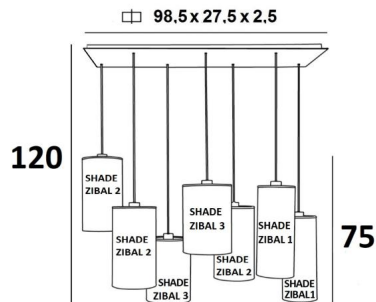

ZIBAL 7

ZIBAL 7 in gebürstet Bronze mit Lampenschirmen in Dreams Bambou (Stoffe aus Kategorie 2)

ZIBAL 7 ist eine große Pendelleuchte mit sieben zylindrischen Lampenschirmen in verschiedenen Größen. Sie ermöglicht eine Kombination von verschiedenen Farben in den Lampenschirmen, was ihre Originalität verleiht. Die Auswahl in sehr vielen Materialien und Farben ermöglicht es Ihnen, diese prestigeträchtige Pendelleuchte mit Ihrer Einrichtung zu kombinieren

Diese Pendelleuchte wird über einem rechteckigen Tisch angebracht und ist über einen externen Dimmer dimmbar. Die Höhe der Pendelleuchte **ZIBAL 7** wird bei der Bestellung an die Anforderungen Ihrer Decke angepasst. Diese Pendelleuchte wird in drei Größen

GESAMTABMESSUNGEN

H120cm L100 x 40cm

BASE : Plate 98,5 x 27,5cm Frame 95,5 x 24,5 x 2,5cm

TECHNISCHE DATEN

Sieben E27 Fassungen mit Ring. Dimmbare Pendelleuchte

Standard: Die Pendelleuchte ist für eine Deckenhöhe von 275cm ausgelegt. Die Unterseite reicht bis zu 155cm über den Boden. Die Höhe aller Lampenschirme beträgt 75cm.