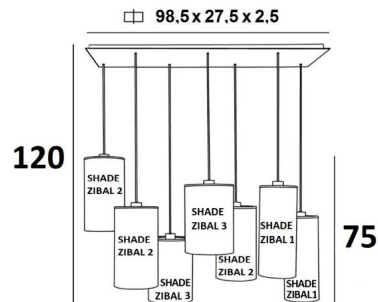

## ZIBAL 7

ZIBAL 7 in gebürstet Bronze mit Lampenschirme in Dreams Bambou (Stoffe aus Kategorie 2)

**ZIBAL 7** ist eine große Pendelleuchte mit sieben zylindrischen Lampenschirme in verschiedenen Größen. Sie ermöglicht eine Kombination von verschiedenen Farben in den Lampenschirme, was ihr ihre Originalität verleiht. Die Auswahl in sehr vielen Materialien und Farben ermöglicht es Ihnen, diese prestigeträchtige Pendelleuchte mit Ihrer Einrichtung zu kombinieren. Diese Pendelleuchte wird über einem rechteckigen Tisch angebracht und ist über einen externen Dimmer dimmbar. Die Höhe der Pendelleuchte **ZIBAL 7** wird bei der Bestellung an die Anforderungen Ihrer Decke angepasst. Diese Pendelleuchte wird in drei Größen

### GESAMTABMESSUNGEN

H120cm L100 x 40cm

**BASE :** Plate 98,5 x 27,5cm Frame 95,5 x 24,5 x 2,5cm

### TECHNISCHE DATEN

Sieben E27 Fassungen mit Ring. Dimmbare Pendelleuchte

Standard: Die Pendelleuchte ist für eine Deckenhöhe von 275cm ausgelegt. Die Unterseite reicht bis zu 155cm über den Boden. Die Höhe aller Lampenschirme beträgt 75cm.

### LAMPENSCHIRM : ABMESSUNGEN & CODE

No.1 : Ø15 - 15 - 40cm (x2) No.2 : Ø18 - 18 - 35cm (x3) No.3 : Ø20 - 20 - 30cm (x2)

Code: No.1 : 4290 + Stoffcode

Code: No.2 : 4291 + Stoffcode

Code: No.3 : 4292 + Stoffcode