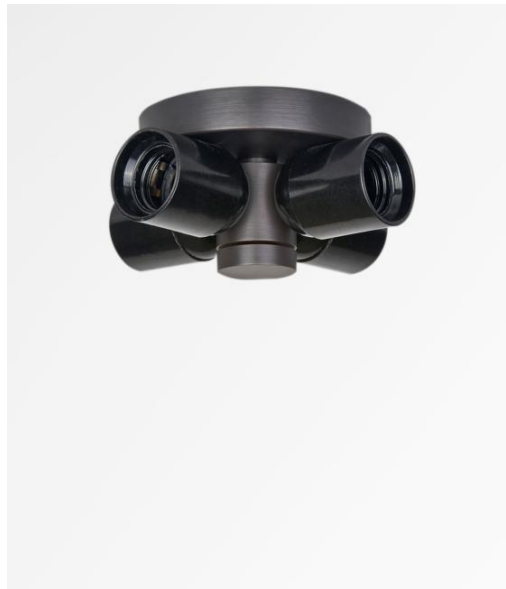

## KENTIKA FINE CEILING

KENTIKA FINE CEILING in gebürstet Bronze

**KENTIKA FINE CEILING** ist eine Deckenleuchte, die dazu dient, einen unserer sehr kleinen **Lampenschirme KENTIKA FINE** und **NEFERKARE FINE** an der Decke zu befestigen. Dieser Lampenschirm mit einer speziellen Halterung wird mit einer großen Klemmschraube an der Deckenleuchte befestigt

**KENTIKA FINE CEILING** ist mit einem **NOURRICE**, mit vier horizontal angeordneten Glühbirnen ausgestattet und ermöglicht die Wahl von Lampenschirmen mit geringer Höhe, erleichtert die Wartung der Glühbirnen und erhöht und verteilt die Helligkeit im Lampenschirm

### GESAMTABMESSUNGEN

H6cm Ø14,5cm

### BASIS

Ø10 x 1,9cm