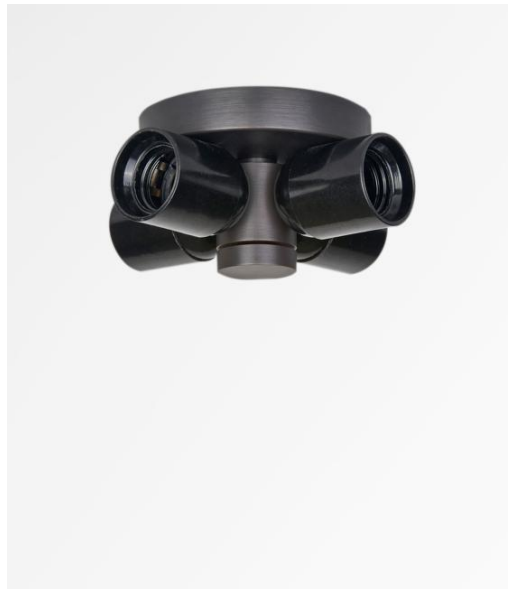

## KENTIKA FINE CEILING

KENTIKA FINE CEILING in gebürstet Bronze

**KENTIKA FINE CEILING** ist eine Deckenleuchte, die dazu dient, einen unserer sehr kleinen **Lampenschirme KENTIKA FINE** und **NEFERKARE FINE** an der Decke zu befestigen. Dieser Lampenschirm mit einer speziellen Halterung wird mit einer großen Klemmschraube an der Deckenleuchte befestigt

**KENTIKA FINE CEILING** ist mit einem **NOURRICE**, mit vier horizontal angeordneten Glühbirnen ausgestattet und ermöglicht die Wahl von Lampenschirmen mit geringer Höhe, erleichtert die Wartung der Glühbirnen und erhöht und verteilt die Helligkeit im Lampenschirm

### GESAMTABMESSUNGEN

H6cm Ø14,5cm

### BASIS

Ø10 x 1,9cm