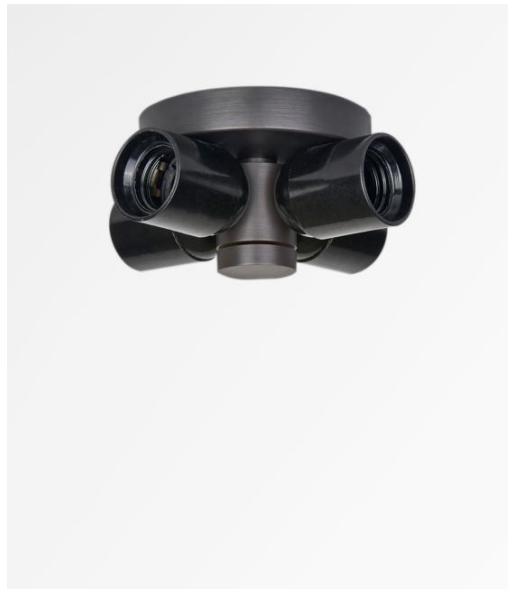

KENTIKA FINE CEILING

KENTIKA FINE CEILING in gebürstet Bronze

KENTIKA FINE CEILING ist eine Deckenleuchte, die dazu dient, einen unserer sehr kleinen **Lampenschirme KENTIKA FINE** und **NEFERKARE FINE** an der Decke zu befestigen. Dieser Lampenschirm mit einer speziellen Halterung wird mit einer großen Klemmschraube an der Deckenleuchte befestigt

KENTIKA FINE CEILING ist mit einem **NOURRICE**, mit vier horizontal angeordneten Glühbirnen ausgestattet und ermöglicht die Wahl von Lampenschirmen mit geringer Höhe, erleichtert die Wartung der Glühbirnen und erhöht und verteilt die Helligkeit im Lampenschirm

GESAMTABMESSUNGEN

H6cm Ø14,5cm

BASIS

Ø10 x 1,9cm

TECHNISCHE DATEN

Vier Metall E27 Fassungen auf einer **NOURRICE**

Rohr 4mm

Dimmbare Pendelleuchte

Eine Schraube (Ø35mm) zur Befestigung des Lampenschirms an der Unterseite des **NOURRICE**

Eine Befestigungsplatte zur fixieren der Box an der Decke ([PDF-Plan](#))

In der Kategorie **LAMPENSCHIRME ZU HÄNGEN** schlagen wir 10 Lampenschirme mit **NOURRICE**-Befestigung vor, die als einzige für diese Aufhängung geeignet sind. Sie sind in die zwei folgenden Familien unterteilt :