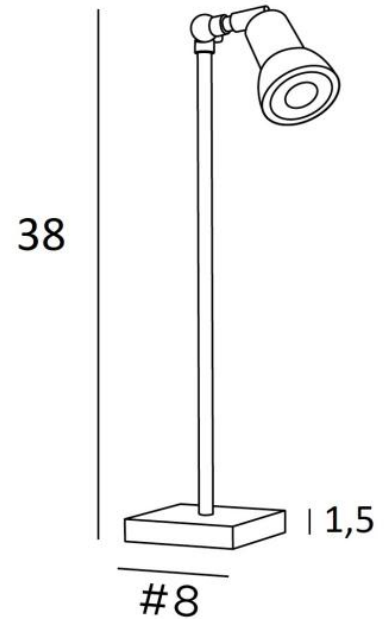

## VENATOR 1

VENATOR 1 in gebürstet Bronze

**VENATOR 1** ist ein Tischleuchte mit einem Spot, die auf eine Konsole oder ein Möbelstück gestellt werden kann. Er ermöglicht die effiziente und diskrete Beleuchtung eines Objekts oder eines Gemäldes, da die Glühbirne vollständig vom Spot verdeckt wird. Das doppelte Kugelgelenk auf der Rückseite des Spots hilft bei der Beweglichkeit in alle Richtungen, nach oben und nach unten. Diese Lampe wird mit einem einfachen Schalter am Stromkabel eingeschaltet. Dieses Modell gibt es auch als kleine Stehleuchte, siehe **VENATOR 2**.

### GESAMTABMESSUNGEN

H38cm

### BASIS

Basis aus massivem Messing: #8 x 1,5cm

### TECHNISCHE DATEN

Eine GU10 Fassung

Erhöhter Tischspot, der auf zwei Kugelgelenken montiert ist

Abmessungen Spot: Ø2,8→5,3cm L6,7cm

Kein Transformator, dieser Spot funktioniert direkt mit 230V

Ein Schalter ist am Netzkabel angebracht