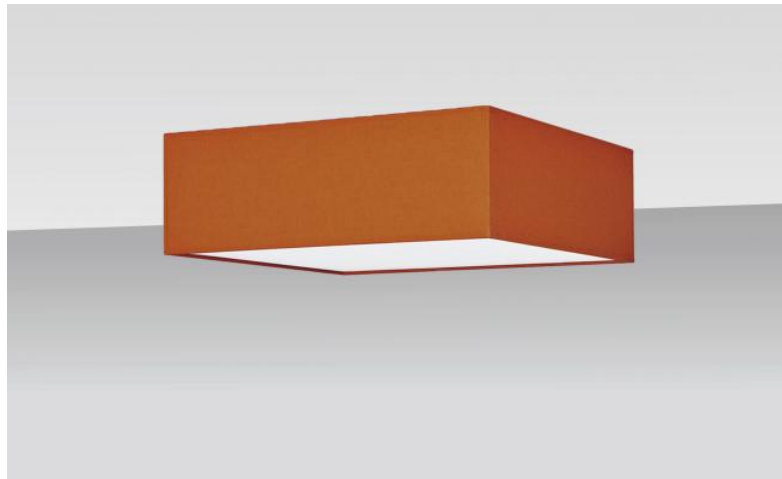

LAMPENSCHIRM NEFERKARE 45 FINE

Lampenschirm NEFERKARE 45 FINE in Seta Brique (Stoffe aus Kategorie 3)

Lampenschirm NEFERKARE 45 FINE ist ein quadratischer Lampenschirm SUPER EXTRA FLACH, mit einer sehr geringen Höhe und einer Seitenlänge von 45cm, der Diskretion und Eleganz in Ihre Dekoration bringt

Dieser Lampenschirm wurde für die Montage an der Decke entworfen, sofern Sie unsere Deckenleuchte **KENTIKA FINE CEILING** verwenden, er kann aber auch hängend angebracht werden

Lampenschirm NEFERKARE 45 FINE hat eine spezielle Befestigung, mit der er an einer Pendelleuchte angebracht werden kann, die mit einem NOURRICE mit vier E27-Fassungen ausgestattet ist

Dieser Lampenschirm, der in drei weiteren Größen und einer Auswahl von über 160 Stoffen, Materialien und Farben erhältlich ist, wird mit einem integralen Diffusor geliefert, der ihn unten vollständig abschließt

Wenn Sie für diesen Lampenschirm die Pendelleuchte **KENTIKA FINE CEILING** wählen, wird das Ganze an der Decke befestigt

Der Lampenschirm und der Diffusor setzen sich einfach nach der vollständigen Installation des Leuchte