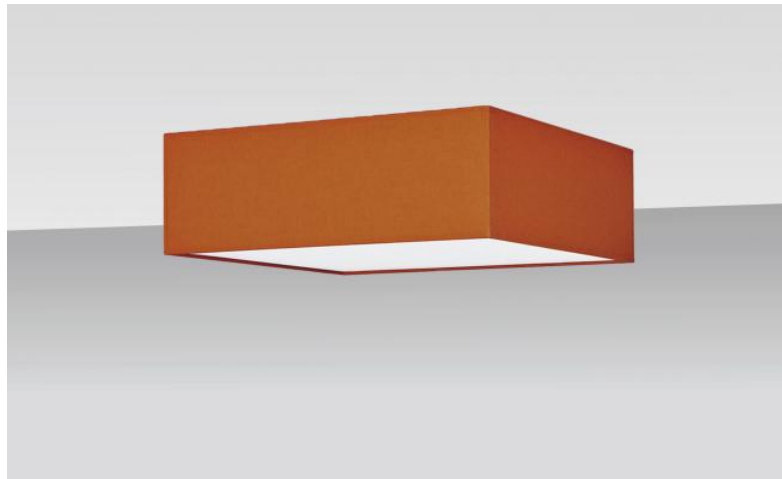

## LAMPENSCHIRM NEFERKARE 45 FINE

Lampenschirm NEFERKARE 45 FINE in Seta Brique (Stoffe aus Kategorie 3)

**Lampenschirm NEFERKARE 45 FINE** ist ein quadratischer Lampenschirm SUPER EXTRA FLACH, mit einer sehr geringen Höhe und einer Seitenlänge von 45cm, der Diskretion und Eleganz in Ihre Dekoration bringt

Dieser Lampenschirm wurde für die Montage an der Decke entworfen, sofern Sie unsere Deckenleuchte **KENTIKA FINE CEILING** verwenden, er kann aber auch hängend angebracht werden

**Lampenschirm NEFERKARE 45 FINE** hat eine spezielle Befestigung, mit der er an einer Pendelleuchte angebracht werden kann, die mit einem NOURRICE mit vier E27-Fassungen ausgestattet ist

Dieser Lampenschirm, der in drei weiteren Größen und einer Auswahl von über 160 Stoffen, Materialien und Farben erhältlich ist, wird mit einem integralen Diffusor geliefert, der ihn unten vollständig abschließt

### GESAMTABMESSUNGEN

#45cm H13cm