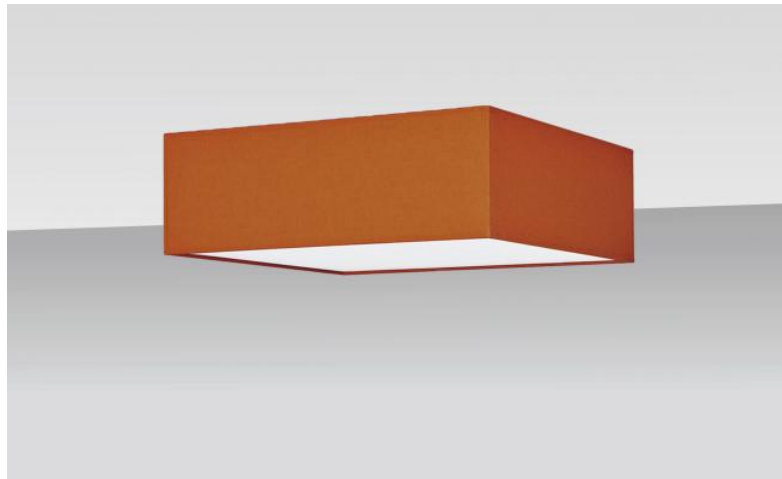

LAMPENSCHIRM NEFERKARE 45 FINE

Lampenschirm NEFERKARE 45 FINE in Seta brique (Stoffe aus Kategorie 3)

Lampenschirm NEFERKARE 45 FINE ist ein quadratischer Lampenschirm SUPER EXTRA FLACH, mit einer sehr geringen Höhe und einer Seitenlänge von 45cm, der Diskretion und Eleganz in Ihre Dekoration bringt

Dieser Lampenschirm wurde für die Montage an der Decke entworfen, sofern Sie unsere Deckenleuchte **KENTIKA FINE CEILING** verwenden, er kann aber auch hängend angebracht werden

Lampenschirm NEFERKARE 45 FINE hat eine spezielle Befestigung, mit der er an einer Pendelleuchte angebracht werden kann, die mit einem NOURRICE mit vier E27-Fassungen ausgestattet ist

Dieser Lampenschirm, der in drei weiteren Größen und einer Auswahl von über 160 Stoffen, Materialien und Farben erhältlich ist, wird mit einem integralen Diffusor geliefert, der ihn unten vollständig abschließt

Ein **NEFERKARE 45 FINE Lampenschirm** bringt Farbe, Helligkeit und Wärme in Ihr Zuhause

GESAMTABMESSUNGEN

#45cm H13cm

TECHNISCHE DATEN

Wir schlagen 8 Pendelleuchte mit NOURRICE vor, die an diesen Lampenschirm angepasst sind. Siehe am Ende der Kategorie [PENDELLEUCHTEN](#)