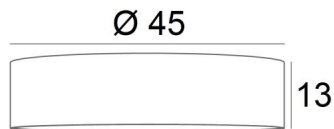

## LAMPENSCHIRM KENTIKA 45 FINE

Lampenschirm KENTIKA 45 FINE in Coton schiste (Stoffe aus Kategorie 1)

**Lampenschirm KENTIKA 45 FINE** ist ein runder und zylindrischer Lampenschirm SUPER EXTRA FLACH, mit einer sehr geringen Höhe und einem Durchmesser von 45cm, der Diskretion und Finesse in Ihre Dekoration bringt

### GESAMTABMESSUNGEN

Ø45cm H13cm

### LAMPENSCHIRM : AFMESSUNGEN & CODE

Ø45 - 45 - 13cm (Nourrice : 4x E27)

+ integral diffuser

Code: 4504 + Stoffcode

Wir schlagen vor mehr als 180 Stoffe/Materialen/Farben für Lampenschirme