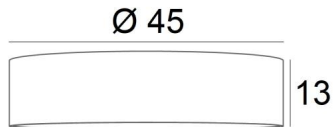

Lampshade KENTIKA 45 FINE in Raphia Banane (material from category 3)

LAMPENSCHIRM KENTIKA 45 FINE

Lampenschirm KENTIKA 45 FINE ist ein runder und zylindrischer Lampenschirm SUPER EXTRA FLACH, mit einer sehr geringen Höhe und einem Durchmesser von 45cm, der Diskretion und Finesse in Ihre Dekoration bringt

Dieser Lampenschirm wurde entworfen, um an die Decke montiert zu werden, sofern Sie unsere Deckenleuchte **KENTIKA FINE CEILING** verwenden, er kann aber auch hängend angebracht werden

Lampenschirm KENTIKA 45 FINE hat eine spezielle Halterung, mit der er an einer Hängeleuchte befestigt werden kann, die mit einem NOURRICE mit vier E27-Fassungen ausgestattet ist

Ein **Lampenschirm KENTIKA 45 FINE** verleiht Ihrem Zuhause Farbe, eine Licht und Wärme in Ihr Zuhause

GESAMTABMESSUNGEN

Ø45cm H13cm

TECHNISCHE DATEN

Wir schlagen 8 Pendelleuchte mit NOURRICE vor, die an diesen Lampenschirm angepasst sind. Siehe am Ende der Kategorie [PENDELLEUCHTEN](#)

LAMPENSCHIRM : AFMESSUNGEN & CODE

Ø45 - 45 - 13cm (*Nourrice* : 4x E27)

+ *integral diffuser*

Code: 4504 + Stoffcode

Wir schlagen vor mehr als 180 Stoffe/Materialien/Farben für Lampenschirme