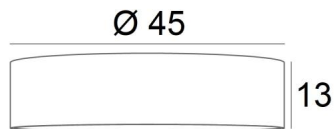

LAMPENSCHIRM KENTIKA 45 FINE

Lampshade KENTIKA 45 FINE in Raphia Banane (material from category 3)

Lampenschirm KENTIKA 45 FINE ist ein runder und zylindrischer Lampenschirm SUPER EXTRA FLACH, mit einer sehr geringen Höhe und einem Durchmesser von 45cm, der Diskretion und Finesse in Ihre Dekoration bringt

Dieser Lampenschirm wurde entworfen, um an die Decke montiert zu werden, sofern Sie unsere Deckenleuchte **KENTIKA FINE CEILING** verwenden, er kann aber auch hängend angebracht werden

Lampenschirm KENTIKA 45 FINE hat eine spezielle Halterung, mit der er an einer Hängeleuchte befestigt werden kann, die mit einem NOURRICE mit vier E27-Fassungen ausgestattet ist
Dieser Lampenschirm, der in fünf weiteren Größen und in einer Auswahl von über 160 Stoffen, Materialien und Farben erhältlich ist, wird mit einem integralen Diffusor geliefert, der ihn unten vollständig abschließt

Ein **Lampenschirm KENTIKA 45 FINE** verleiht Ihrem Zuhause Farbe, eine Licht und Wärme in Ihr Zuhause

GESAMTABMESSUNGEN

Ø45cm H13cm

TECHNISCHE DATEN

Wir schlagen 8 Pendelleuchte mit NOURRICE vor, die an diesen Lampenschirm angepasst sind. Siehe am Ende der Kategorie [PENDELLEUCHTEN](#)

LAMPENSCHIRM : AFMESSUNGEN & CODE

Ø45 - 45 - 13cm (*Nourrice* : 4x E27)

+ *integral diffuser*

Code: 4504 + Stoffcode

Wir schlagen vor mehr als 180 Stoffe/Materialien/Farben für Lampenschirme