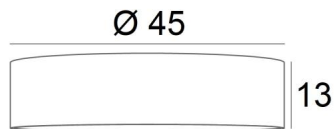

## LAMPENSCHIRM KENTIKA 45 FINE

Lampenschirm KENTIKA 45 FINE in Coton schiste (Stoffe aus Kategorie 1)

**Lampenschirm KENTIKA 45 FINE** ist ein runder und zylindrischer Lampenschirm SUPER EXTRA FLACH, mit einer sehr geringen Höhe und einem Durchmesser von 45cm, der Diskretion und Finesse in Ihre Dekoration bringt

### GESAMTABMESSUNGEN

Ø45cm H13cm