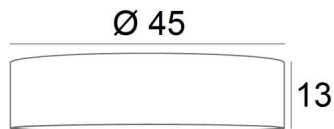

LAMPENSCHIRM KENTIKA 45 FINE

Lampenschirm KENTIKA 45 FINE in Coton schiste (Stoffe aus Kategorie 1)

Lampenschirm KENTIKA 45 FINE ist ein runder und zylindrischer Lampenschirm SUPER EXTRA FLACH, mit einer sehr geringen Höhe und einem Durchmesser von 45cm, der Diskretion und Finesse in Ihre Dekoration bringt

Dieser Lampenschirm wurde entworfen, um an die Decke montiert zu werden, sofern Sie unsere Deckenleuchte **KENTIKA FINE CEILING** verwenden, er kann aber auch hängend angebracht werden

Lampenschirm KENTIKA 45 FINE hat eine spezielle Halterung, mit der er an einer Hängeleuchte befestigt werden kann, die mit einem NOURRICE mit vier E27-Fassungen ausgestattet ist

LAMPENSCHIRM : AFMESSUNGEN & CODE

Ø45 - 45 - 13cm (Nourrice : 4x E27)

+ integral diffuser

Code: 4504 + stoffcode

Wir schlagen vor mehr als 150 Stoffe/Farben für Lampenschirme.