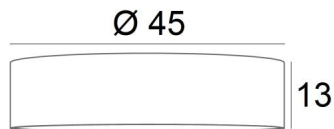

LAMPENSCHIRM KENTIKA 45 FINE

Lampenschirm KENTIKA 45 FINE in Coton schiste (Stoffe aus Kategorie 1)

Lampenschirm KENTIKA 45 FINE ist ein runder und zylindrischer Lampenschirm SUPER EXTRA FLACH, mit einer sehr geringen Höhe und einem Durchmesser von 45cm, der Diskretion und Finesse in Ihre Dekoration bringt

Dieser Lampenschirm wurde entworfen, um an die Decke montiert zu werden, sofern Sie unsere Deckenleuchte **KENTIKA FINE CEILING** verwenden, er kann aber auch hängend angebracht werden

Lampenschirm KENTIKA 45 FINE hat eine spezielle Halterung, mit der er an einer Hängeleuchte befestigt werden kann, die mit einem NOURRICE mit vier E27-Fassungen ausgestattet ist

LAMPENSCHIRM : AFMESSUNGEN & CODE

Ø45 - 45 - 13cm (Nourrice : 4x E27)

+ integral diffuser

Code: 4504 + Stoffcode

Wir schlagen vor mehr als 180 Stoffe/Materialen/Farben für Lampenschirme