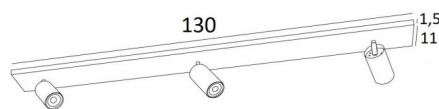

## DEIMOS L3

DEIMOS L3 in Schwarz strukturiert und gebürstet Messing (Code 45)

**DEIMOS L3**, Deckenleuchte mit drei Spots, die auf einer extra flachen, rechteckigen Basis platziert sind. Diese Leuchte ist prestigeträchtig, sie ist elegant und hat eine schöne Präsenz. Sie ist einfach zu installieren und ein Muss, wenn Sie Ihrem Zuhause mehr Helligkeit verleihen möchten. Um ihre Effizienz zu erhöhen, gibt es auf dem Markt GU10-Lampen mit sehr hoher Leistung, die dimmbar sind

**DEIMOS** ist ein großer, zylindrischer Spot, der die Glühbirne vollständig umschließt. Ein dekorativer schwarzer Ring wird um und auf die Rückseite der Glühbirne gelegt. Er ist auf einem Kugelgelenk montiert, das in den Zylinder des Spots integriert ist. Dieser Spot wird in einer großartigen Auswahl von sieben Modellen, mit einem bis drei Spots angeboten, die auf runden, quadratischen oder rechteckigen Basen verteilt sind

### GESAMTABMESSUNGEN

L130 x 11cm H10→14cm

**BASE** : 130 x 11 x 1,5cm

### TECHNISCHE DATEN

Drei Spots, mit GU10 Fassungen, montiert auf ein 360° Kugelgelenk

Abmessungen Spot : Ø6cm L11cm

Ein dekorativer schwarzer Ring, der um und hinter jede Glühbirne gelegt wird

Kein Transformator, diese Leuchte ist dimmbar und funktioniert direkt mit 230V