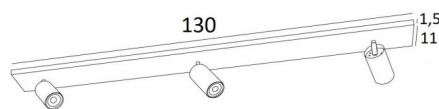

## DEIMOS L3

DEIMOS L3 in gebürstet Bronze. Metalloberfläche Code: 29

**DEIMOS L3**, Deckenleuchte mit drei Spots, die auf einer extra flachen, rechteckigen Basis platziert sind. Diese Leuchte ist prestigeträchtig. Sie ist einfach zu installieren und ein Muss, wenn Sie Ihrem Zuhause mehr Helligkeit verleihen möchten. **DEIMOS** ist ein großer Spot, der die Glühbirne vollständig umschließt. Er ist auf einem Kugelgelenk montiert, das in den Zylinder des Spots integriert ist. Vielen verschiedenen Ausführungen angeboten, die alle bemerkenswert sind

### GESAMTABMESSUNGEN

L130 x 11cm H10→14cm

**BASE** : 130 x 11 x 1,5cm

### TECHNISCHE DATEN

Drei Spots (GU10 Fassungen) montiert auf ein 360° Kugelgelenk. Abmessungen: Ø6cm L11cm

Ein dekorativer schwarzer Ring, der um und hinter jede Glühbirne gelegt wird

Kein Transformator, diese Leuchte ist dimmbar und funktioniert direkt mit 230V