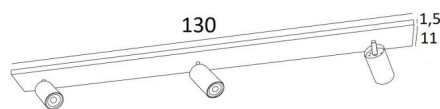

DEIMOS L3

DEIMOS L3 in gebürstet Bronze. Metalloberfläche Code: 29

DEIMOS L3, Deckenleuchte mit drei Spots, die auf einer extra flachen, rechteckigen Basis platziert sind. Diese Leuchte ist prestigeträchtig. Sie ist einfach zu installieren und ein Muss, wenn Sie Ihrem Zuhause mehr Helligkeit verleihen möchten. **DEIMOS** ist ein großer Spot, der die Glühbirne vollständig umschließt. Er ist auf einem Kugelgelenk montiert, das in den Zylinder des Spots integriert ist. Vielen verschiedenen Ausführungen angeboten, die alle bemerkenswert sind

GESAMTABMESSUNGEN

L130 x 11cm H10→14cm

BASE : 130 x 11 x 1,5cm

TECHNISCHE DATEN

Drei Spots (GU10 Fassungen) montiert auf ein 360° Kugelgelenk. Abmessungen: Ø6cm L11cm

Ein dekorativer schwarzer Ring, der um und hinter jede Glühbirne gelegt wird

Kein Transformator, diese Leuchte ist dimmbar und funktioniert direkt mit 230V

Eine Befestigungsplatte zur fixieren der Box an der Decke ([PDF-Plan](#))

Obligatorische Verwendung LED-Lampe (Sicherheit)

VERFÜGBARE METALL-OBERFLÄCHEN UND CODES