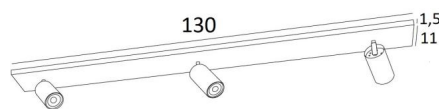

DEIMOS L3

DEIMOS L3 in gebürstet Bronze. Metalloberfläche Code: 29

DEIMOS L3, Deckenleuchte mit drei Spots, die auf einer extra flachen, rechteckigen Basis platziert sind. Diese Leuchte ist prestigeträchtig. Sie ist einfach zu installieren und ein Muss, wenn Sie Ihrem Zuhause mehr Helligkeit verleihen möchten. **DEIMOS** ist ein großer Spot, der die Glühbirne vollständig umschließt. Er ist auf einem Kugelgelenk montiert, das in den Zylinder des Spots integriert ist. Vielen verschiedenen Ausführungen angeboten, die alle bemerkenswert sind

GESAMTABMESSUNGEN

L130 x 11cm H10→14cm

BASE : 130 x 11 x 1,5cm

TECHNISCHE DATEN

Drei Spots (GU10 Fassungen) montiert auf ein 360° Kugelgelenk. Abmessungen: Ø6cm L11cm

Ein dekorativer schwarzer Ring, der um und hinter jede Glühbirne gelegt wird

Kein Transformator, diese Leuchte ist dimmbar und funktioniert direkt mit 230V

Eine Befestigungsplatte zur fixieren der Box an der Decke ([PDF-Plan](#))

Obligatorische Verwendung LED-Lampe (Sicherheit)

VERFÜGBARE METALL-OBERFLÄCHEN UND CODES