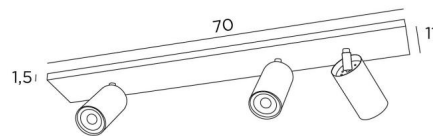

DEIMOS L2+1

DEIMOS L2+1 in Schwarz strukturiert und gebürstet Messing (Option). Metalloberflächen Code: 45

DEIMOS L2+1, Deckenleuchte mit drei Spots, die auf einer extra flachen, rechteckigen Basis platziert sind. Diese Leuchte ist prestigeträchtig. Sie ist einfach zu installieren und ein Muss. Sie Ihrem Zuhause mehr Helligkeit verleihen möchten

DEIMOS ist ein großer Spot, der die Lampe vollständig umschließt. Auf einem Kugelgelenk montiert, das in den Zylinder des Spots integriert ist. Verschiedenen und bemerkenswert Ausführungen angeboten

GESAMTABMESSUNGEN

L70 x 11cm H10→14cm

BASIS

70 x 11 x 1,5cm

TECHNISCHE DATEN

Drei Spots, mit GU10 Fassungen, montiert auf ein 360° Kugelgelenk. Abmessungen: Ø6cm L11cm

Ein dekorativer schwarzer Ring, der um und hinter jede Glühbirne gelegt wird

Kein Transformator, diese Leuchte ist dimmbar und funktioniert direkt mit 230V

Eine Befestigungsplatte zur fixieren der Box an der Decke ([PDF-Plan](#))

Obligatorische Verwendung LED-Lampe (Sicherheit)

VERFÜGBARE METALL-OBERFLÄCHEN UND CODES