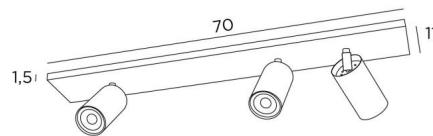

## DEIMOS L2+1

DEIMOS L2+1 in Schwarz strukturiert und gebürstet Messing (Code 45)

**DEIMOS L2+1**, Deckenleuchte mit drei Spots, die auf einer extra flachen, rechteckigen Basis platziert sind. Diese Leuchte ist prestigeträchtig. Sie ist einfach zu installieren und ein Muss. Sie Ihrem Zuhause mehr Helligkeit verleihen möchten

**DEIMOS** ist ein großer Spot, der die Lampe vollständig umschließt. Auf einem Kugelgelenk montiert, das in den Zylinder des Spots integriert ist. Verschiedenen und bemerkenswert Ausführungen angeboten

### GESAMTABMESSUNGEN

L70 x 11cm H10→14cm

**BASE:** 70 x 11 x 1,5cm

### TECHNISCHE DATEN

Drei Spots, mit GU10 Fassungen, montiert auf ein 360° Kugelgelenk. Abmessungen: Ø6cm L11cm

Ein dekorativer schwarzer Ring, der um und hinter jede Glühbirne gelegt wird

Kein Transformator, diese Leuchte ist dimmbar und funktioniert direkt mit 230V