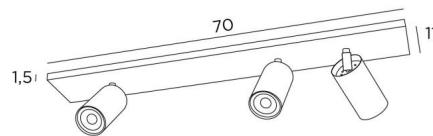

## DEIMOS L2+1

DEIMOS L2+1 in Schwarz strukturiert und gebürstet Messing (Option). Metalloberflächen Code: 45

**DEIMOS L2+1**, Deckenleuchte mit drei Spots, die auf einer extra flachen, rechteckigen Basis platziert sind. Diese Leuchte ist prestigeträchtig. Sie ist einfach zu installieren und ein Muss. Sie Ihrem Zuhause mehr Helligkeit verleihen möchten

**DEIMOS** ist ein großer Spot, der die Lampe vollständig umschließt. Auf einem Kugelgelenk montiert, das in den Zylinder des Spots integriert ist. Verschiedenen und bemerkenswert Ausführungen angeboten

### GESAMTABMESSUNGEN

L70 x 11cm H10→14cm

### TECHNISCHE DATEN

Drei Spots, mit GU10 Fassungen, montiert auf ein 360° Kugelgelenk. Abmessungen: Ø6cm L11cm

Ein dekorativer schwarzer Ring, der um und hinter jede Glühbirne gelegt wird

Kein Transformator, diese Leuchte ist dimmbar und funktioniert direkt mit 230V