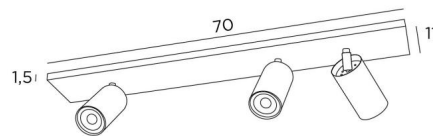

DEIMOS L2+1

DEIMOS L2+1 in Schwarz strukturiert und gebürstet Messing. Metalloberflächen Code: 45

DEIMOS L2+1, Deckenleuchte mit drei Spots, die auf einer extra flachen, rechteckigen Basis platziert sind. Diese Leuchte ist prestigeträchtig. Sie ist einfach zu installieren und ein Muss. Sie Ihrem Zuhause mehr Helligkeit verleihen möchten

DEIMOS ist ein großer Spot, der die Lampe vollständig umschließt. Auf einem Kugelgelenk montiert, das in den Zylinder des Spots integriert ist. Verschiedenen und bemerkenswert Ausführungen angeboten

GESAMTABMESSUNGEN

L70 x 11cm H10→14cm

BASE: 70 x 11 x 1,5cm

TECHNISCHE DATEN

Drei Spots, mit GU10 Fassungen, montiert auf ein 360° Kugelgelenk. Abmessungen: Ø6cm L11cm

Ein dekorativer schwarzer Ring, der um und hinter jede Glühbirne gelegt wird

Kein Transformator, diese Leuchte ist dimmbar und funktioniert direkt mit 230V

Eine Befestigungsplatte zur fixieren der Box an der Decke ([PDF-Plan](#))

Obligatorische Verwendung LED-Lampe (Sicherheit)

VERFÜGBARE METALL-OBERFLÄCHEN UND CODES