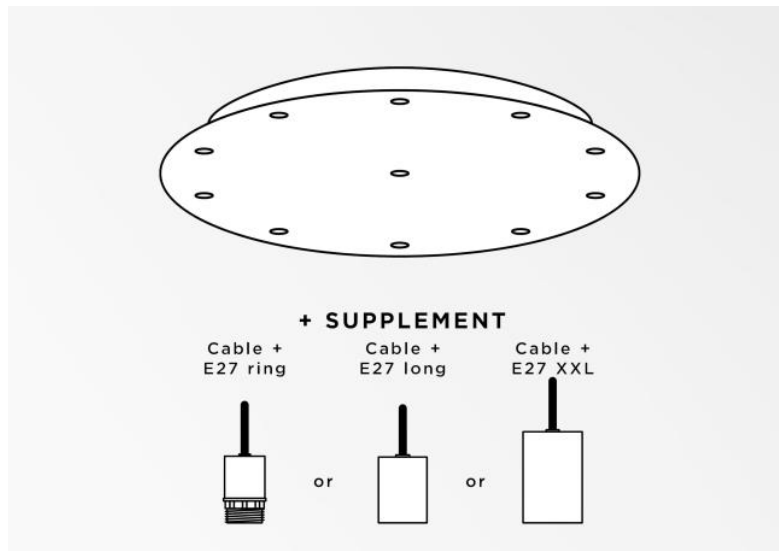

## Ceiling base 11 o38

Ceiling base 11 o38

**CEILING BASE 11 o38** ist eine runde Deckenbasis mit elf Kabelauslässen zum Aufhängen von Glühbirnen, Strukturen, Gläsern oder Lampenschirmen. Zusätzlich sind standardisierte Verkabelungen vorgesehen. Auch bei der Wahl der Formen, Größen, Ausführungen, Verkabelungen, Fassungen oder der Anzahl der Kabelauslässe sind zahlreiche Optionen möglich

### BASIS

Platte : Ø38cm - Gehäuse : Ø35 x 2,5cm

### TECHNISCHE DATEN

**Mindestabstand** zwischen zwei Kabelauslässen : L10cm

**Maximaler Durchmesser** der an den Kabel anzubringenden Aufhängungen :

Ø19cm - wenn die Aufhängungen auf verschiedenen Höhen sind

Ø9,5cm - wenn die Aufhängungen auf gleicher Höhe sind

Eine Befestigungsplatte zur fixieren der Box an der Decke ([PDF-Plan](#))

*Gegen einen Aufpreis bieten wir Kabel mit Fassungen an :*

**KABEL** : Bitte beachten Sie das **BESTELLFORMULAR**. Wir bieten eine Standardversion, oder mit anderen Kabeln. Die Kabel sind mit Stoff ummantelt und passen zur Farbe des Deckenbasis