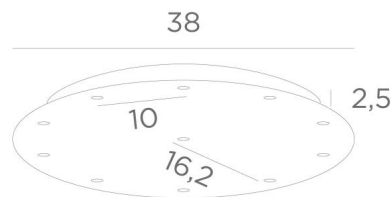

## Ceiling base 11 o38

Ceiling base 11 o38

**CEILING BASE 11 o38** ist eine runde Deckenbasis mit elf Kabelauslässen zum Aufhängen von Glühbirnen, Strukturen, Gläsern oder Lampenschirmen. Zusätzlich sind standardisierte Verkabelungen vorgesehen. Auch bei der Wahl der Formen, Größen, Ausführungen, Verkabelungen, Fassungen oder der Anzahl der Kabelauslässe sind zahlreiche Optionen möglich

### BASIS

Platte : Ø38cm - Gehäuse : Ø35 x 2,5cm

### TECHNISCHE DATEN

**Mindestabstand** zwischen zwei Kabelauslässen : L10cm

**Maximaler Durchmesser** der an den Kabel anzubringenden Aufhängungen :

Ø19cm - wenn die Aufhängungen auf verschiedenen Höhen sind