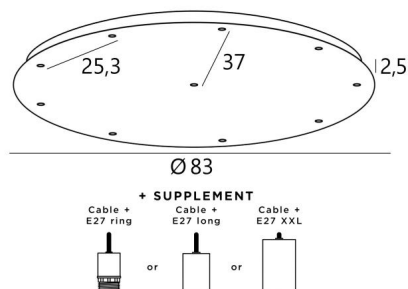

CEILING BASE 11 o38 in leicht Bronze. Metalloberfläche Code: 28. Optionen: eine große Auswahl an Kabeln und Fassungen (+Supplement)

CEILING BASE 11 o38 ist eine Deckenbasis mit elf Kabelauslässen zum Aufhängen von Glühbirnen, Strukturen, Gläsern oder Lampenschirmen. Auch bei der Wahl der Formen, Größen, Ausführungen, Verkabelungen, Fassungen oder der Anzahl der Kabelauslässe sind zahlreiche Optionen möglich

BASIS

Platte : Ø38cm - Gehäuse : Ø35 x 2,5cm

TECHNISCHE DATEN

Maximaler Durchmesser der an den Kabel anzubringenden Aufhängungen :

- Ø19cm - wenn die Aufhängungen auf verschiedenen Höhen sind
- Ø9cm - wenn die Aufhängungen auf gleicher Höhe sind

Fassung E27 R: mit Ring, zur Befestigung einer Struktur oder eines Lampenschirms (Kabel + Fassung: Code 6563)

Fassung E27 L: lange für eine kleine oder mittelgroße Glühbirne (Kabel + Fassung: Code 6564)

Fassung E27 X: lange und breite für eine große Glühbirne (Kabel + Fassung: Code 6565)

VERFÜGBARE METALL-OBERFLÄCHEN UND CODES

	01 - Weiss strukturiert - 7110 001
	02 - Schwarz strukturiert - 7110 002
	25 - Gebürstet Messing - 7110 025
	28 - Leicht Bronze - 7110 028
	29 - Gebürstet Bronze - 7110 029