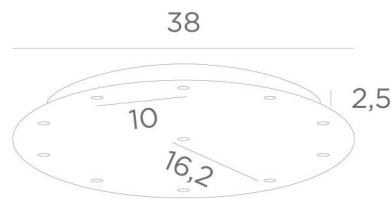

Ceiling base 11 o38

Ceiling base 11 o38

CEILING BASE 11 o38 ist eine runde Deckenbasis mit elf Kabelauslässen zum Aufhängen von Glühbirnen, Strukturen, Gläsern oder Lampenschirmen. Zusätzlich sind standardisierte Verkabelungen vorgesehen. Auch bei der Wahl der Formen, Größen, Ausführungen, Verkabelungen, Fassungen oder der Anzahl der Kabelauslässe sind zahlreiche Optionen möglich

BASIS

Platte : Ø38cm - Gehäuse : Ø35 x 2,5cm

TECHNISCHE DATEN

Mindestabstand zwischen zwei Kabelauslässen : L10cm

Maximaler Durchmesser der an den Kabel anzubringenden Aufhängungen :

Ø19cm - wenn die Aufhängungen auf verschiedenen Höhen sind

Ø9,5cm - wenn die Aufhängungen auf gleicher Höhe sind

Eine Befestigungsplatte zur fixieren der Box an der Decke ([PDF-Plan](#))

Gegen einen Aufpreis bieten wir Kabel mit Fassungen an :

KABEL : Bitte beachten Sie das **BESTELLFORMULAR**. Wir bieten eine Standardversion, oder mit anderen Kabeln. Die Kabel sind mit Stoff ummantelt und passen zur Farbe des Deckenbasis