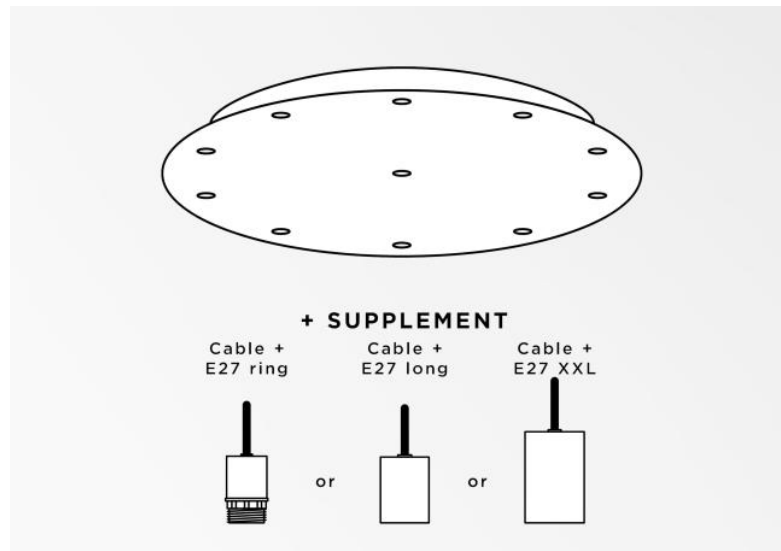

Ceiling base 11 o38

Ceiling base 11 o38

CEILING BASE 11 o38 ist eine runde Deckenbasis mit elf Kabelauslässen zum Aufhängen von Glühbirnen, Strukturen, Gläsern oder Lampenschirmen. Zusätzlich sind standardisierte Verkabelungen vorgesehen. Auch bei der Wahl der Formen, Größen, Ausführungen, Verkabelungen, Fassungen oder der Anzahl der Kabelauslässe sind zahlreiche Optionen möglich

BASIS

Platte : Ø38cm - Gehäuse : Ø35 x 2,5cm

TECHNISCHE DATEN

Mindestabstand zwischen zwei Kabelauslässen : L10cm

Maximaler Durchmesser der an den Kabel anzubringenden Aufhängungen :

Ø19cm - wenn die Aufhängungen auf verschiedenen Höhen sind

Ø9,5cm - wenn die Aufhängungen auf gleicher Höhe sind

Eine Befestigungsplatte zur fixieren der Box an der Decke ([PDF-Plan](#))

Gegen einen Aufpreis bieten wir Kabel mit Fassungen an :

KABEL : Bitte beachten Sie das **BESTELLFORMULAR**. Wir bieten eine Standardversion, oder mit anderen Kabeln. Die Kabel sind mit Stoff ummantelt und passen zur Farbe des Deckenbasis

MIT FASSUNGEN (3 Modelle)

E27 RING : Fassung mit Ring, zur Befestigung einer Struktur oder eines Lampenschirms (Kabel + Fassung : Code 6563)

E27 LONG : lange Fassung für eine kleine oder mittelgroße Glühbirne (Kabel + Fassung: Code 6564)