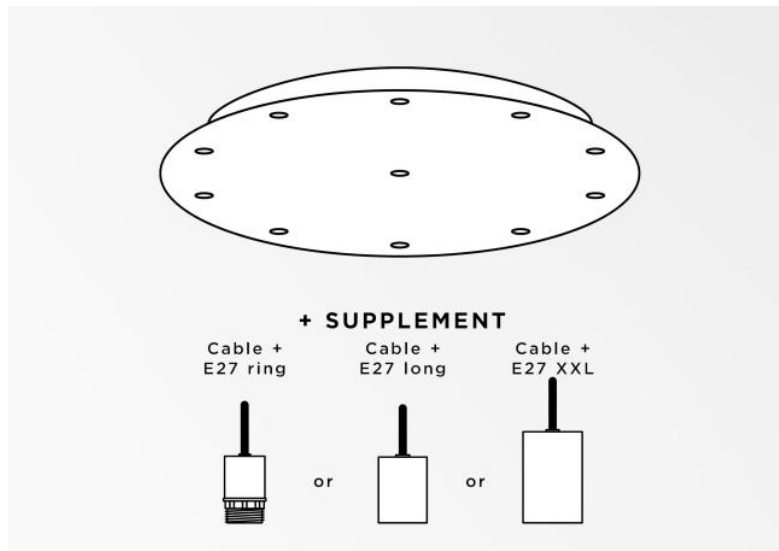

Ceiling base 11 o38

Ceiling base 11 o38

CEILING BASE 11 o38 ist eine runde Deckenbasis mit elf Kabelauslässen zum Aufhängen von Glühbirnen, Strukturen, Gläsern oder Lampenschirmen. Zusätzlich sind standardisierte Verkabelungen vorgesehen. Auch bei der Wahl der Formen, Größen, Ausführungen, Verkabelungen, Fassungen oder der Anzahl der Kabelauslässe sind zahlreiche Optionen möglich

BASIS

Platte : Ø38cm - Gehäuse : Ø35 x 2,5cm

TECHNISCHE DATEN

Mindestabstand zwischen zwei Kabelauslässen : L10cm

Maximaler Durchmesser der an den Kabel anzubringenden Aufhängungen :

Ø19cm - wenn die Aufhängungen auf verschiedenen Höhen sind

Ø9,5cm - wenn die Aufhängungen auf gleicher Höhe sind

Eine Befestigungsplatte zur fixieren der Box an der Decke ([PDF-Plan](#))

Gegen einen Aufpreis bieten wir Kabel mit Fassungen an :

KABEL : Bitte beachten Sie das **BESTELLFORMULAR**. Wir bieten eine Standardversion, oder mit anderen Kabeln. Die Kabel sind mit Stoff ummantelt und passen zur Farbe des Deckenbasis

MIT FASSUNGEN (3 Modelle)

E27 RING : Fassung mit Ring, zur Befestigung einer Struktur oder eines Lampenschirms (Kabel + Fassung : Code 6563)

E27 LONG : lange Fassung für eine kleine oder mittelgroße Glühbirne (Kabel + Fassung: Code 6564)