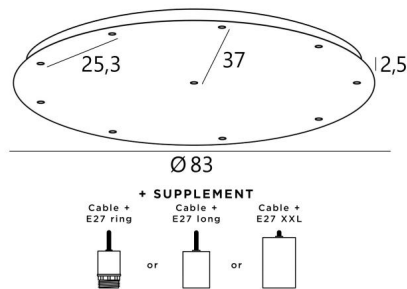

CEILING BASE 11 o38 in leicht Bronze (Option). Metalloberfläche Code: 28. Optionen: eine große Auswahl an Kabeln und Fassungen (+Supplement)

CEILING BASE 11 o38 ist eine Deckenbasis mit elf Kabelauslässen zum Aufhängen von Glühbirnen, Strukturen, Gläsern oder Lampenschirmen. Auch bei der Wahl der Formen, Größen, Ausführungen, Verkabelungen, Fassungen oder der Anzahl der Kabelauslässe sind zahlreiche Optionen möglich

BASIS

Platte : Ø38cm - Gehäuse : Ø35 x 2,5cm

TECHNISCHE DATEN

Maximaler Durchmesser der an den Kabel anzubringenden Aufhängungen :

- Ø19cm - wenn die Aufhängungen auf verschiedenen Höhen sind
- Ø9cm - wenn die Aufhängungen auf gleicher Höhe sind

Fassung E27 R: mit Ring, zur Befestigung einer Struktur oder eines Lampenschirms (Kabel + Fassung: Code 6563)

Fassung E27 L: lange für eine kleine oder mittelgroße Glühbirne (Kabel + Fassung: Code 6564)

Fassung E27 X: lange und breite für eine große Glühbirne (Kabel + Fassung: Code 6565)

VERFÜGBARE METALL-OBERFLÄCHEN UND CODES

-  01 - Weiss strukturiert - 7110 001
-  02 - Schwarz strukturiert - 7110 002
-  25 - Gebürstet Messing - 7110 025
-  29 - Gebürstet Bronze - 7110 029