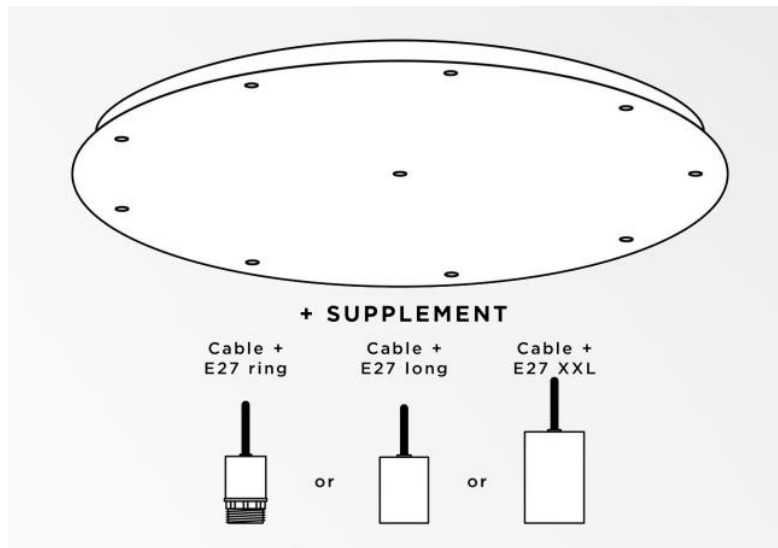

Ceiling base 10 o83

Ceiling base 10 o83

CEILING BASE 10 o83 ist eine runde Deckenbasis mit zehn Kabelauslässen zum Aufhängen von Glühbirnen, Strukturen, Gläsern oder Lampenschirmen. Zusätzlich sind standardisierte Verkabelungen vorgesehen. Auch bei der Wahl der Formen, Größen, Ausführungen, Verkabelungen, Fassungen oder der Anzahl der Kabelauslässe sind zahlreiche Optionen möglich

BASIS

Platte : Ø83cm - Frame : Ø80 x 2,5cm

TECHNISCHE DATEN

Mindestabstand zwischen zwei Kabelauslässen : L25,3cm

Maximaler Durchmesser der an den Kabel anzubringenden Aufhängungen :

Ø49cm - wenn die Aufhängungen auf verschiedenen Höhen sind

Ø24cm - wenn die Aufhängungen auf gleicher Höhe sind

Ein Metallrahmen, der an der Decke zu befestigen ist, bevor die Platte angebracht wird

Gegen einen Aufpreis bieten wir Kabel mit Fassungen an :

KABEL

Bitte beachten Sie das **BESTELLMFORMULAR**. Wir bieten eine Standardversion, oder mit anderen Kabeln. Die Kabel sind mit Stoff ummantelt und passen zur Farbe des Deckenbasis

MIT FASSUNGEN (3 Modelle)

E27 RING : Fassung mit Ring, zur Befestigung einer Struktur oder eines Lampenschirms (Kabel + Fassung : Code 6563)

E27 LONG : lange Fassung für eine kleine oder mittelgroße Glühbirne (Kabel + Fassung: Code 6564)