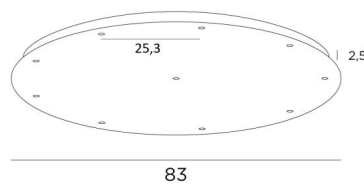

Ceiling base 10 o83

Ceiling base 10 o83

CEILING BASE 10 o83 ist eine runde Deckenbasis mit zehn Kabelauslässen zum Aufhängen von Glühbirnen, Strukturen, Gläsern oder Lampenschirmen. Zusätzlich sind standardisierte Verkabelungen vorgesehen. Auch bei der Wahl der Formen, Größen, Ausführungen, Verkabelungen, Fassungen oder der Anzahl der Kabelauslässe sind zahlreiche Optionen möglich

BASIS

Platte : Ø83cm - Frame : Ø80 x 2,5cm

TECHNISCHE DATEN

Mindestabstand zwischen zwei Kabelauslässen : L25,3cm

Maximaler Durchmesser der an den Kabel anzubringenden Aufhängungen :

Ø49cm - wenn die Aufhängungen auf verschiedenen Höhen sind