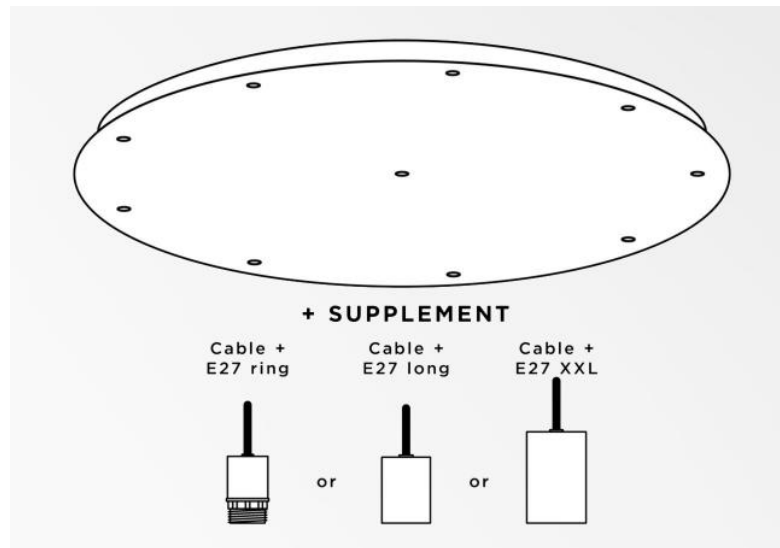

Ceiling base 10 o83

Ceiling base 10 o83

CEILING BASE 10 o83 ist eine runde Deckenbasis mit zehn Kabelaussäßen zum Aufhängen von Glühbirnen, Strukturen, Gläsern oder Lampenschirmen. Zusätzlich sind standardisierte Verkabelungen vorgesehen. Auch bei der Wahl der Formen, Größen, Ausführungen, Verkabelungen, Fassungen oder der Anzahl der Kabelaussäße sind zahlreiche Optionen möglich

BASIS

Platte : Ø83cm - Frame : Ø80 x 2,5cm

TECHNISCHE DATEN

Mindestabstand zwischen zwei Kabelaussäßen : L25,3cm

Maximaler Durchmesser der an den Kabel anzubringenden Aufhängungen :

Ø49cm - wenn die Aufhängungen auf verschiedenen Höhen sind

Ø24cm - wenn die Aufhängungen auf gleicher Höhe sind

Ein Metallrahmen, der an der Decke zu befestigen ist, bevor die Platte angebracht wird

Gegen einen Aufpreis bieten wir Kabel mit Fassungen an :

KABEL

Bitte beachten Sie das **BESTELLMFORMULAR**. Wir bieten eine Standardversion, oder mit anderen Kabeln. Die Kabel sind mit Stoff ummantelt und passen zur Farbe des Deckenbasis

MIT FASSUNGEN (3 Modelle)

E27 RING : Fassung mit Ring, zur Befestigung einer Struktur oder eines Lampenschirms (Kabel + Fassung : Code 6563)

E27 LONG : lange Fassung für eine kleine oder mittelgroße Glühbirne (Kabel + Fassung: Code 6564)