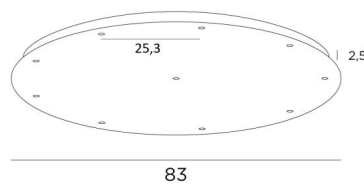

Ceiling base 10 o83

Ceiling base 10 o83

CEILING BASE 10 o83 ist eine runde Deckenbasis mit zehn Kabelaussäßen zum Aufhängen von Glühbirnen, Strukturen, Gläsern oder Lampenschirmen. Zusätzlich sind standardisierte Verkabelungen vorgesehen. Auch bei der Wahl der Formen, Größen, Ausführungen, Verkabelungen, Fassungen oder der Anzahl der Kabelaussäße sind zahlreiche Optionen möglich

BASIS

Platte : Ø83cm - Frame : Ø80 x 2,5cm

TECHNISCHE DATEN

Mindestabstand zwischen zwei Kabelaussäßen : L25,3cm

Maximaler Durchmesser der an den Kabel anzubringenden Aufhängungen :

Ø49cm - wenn die Aufhängungen auf verschiedenen Höhen sind