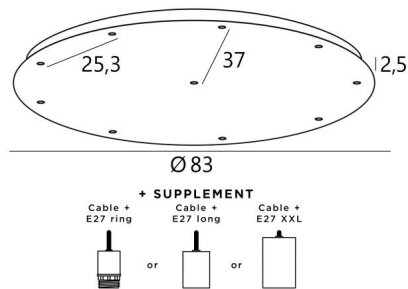

CEILING BASE 10 o83 in Schwarz strukturiert. Metalloberfläche Code: 02. Optionen: eine große Auswahl an Kabeln und Fassungen (+Supplement)

CEILING BASE 10 o83 ist eine runde Deckenbasis mit zehn Kabelauslässen zum Aufhängen von Glühbirnen, Strukturen, Gläsern oder Lampenschirmen
Zusätzlich sind standardisierte Verkabelungen vorgesehen
Auch bei der Wahl der Formen, Größen, Ausführungen, Verkabelungen, Fassungen oder der Anzahl der Kabelauslässe sind zahlreiche Optionen möglich

BASIS

Platte : Ø83cm - Frame : Ø80 x 2,5cm

TECHNISCHE DATEN

Maximaler Durchmesser der an den Kabel anzubringenden Aufhängungen :

Ø49cm - wenn die Aufhängungen auf verschiedenen Höhen sind

Ø24cm - wenn die Aufhängungen auf gleicher Höhe sind

Fassung E27 R: mit Ring zur Befestigung einer Struktur oder eines Lampenschirms (Kabel + Fassung: Code 6563)

Fassung E27 L: lange für eine kleine oder mittelgroße Glühbirne (Kabel + Fassung: Code 6564)

Fassung E27 X: lange und breite für eine große Glühbirne (Kabel + Fassung: Code 6565)

VERFÜGBARE METALL-OBERFLÄCHEN UND CODES

02 - Schwarz strukturiert - 7100 002