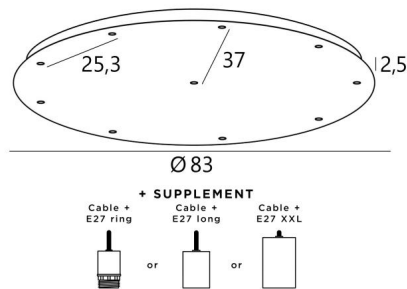

CEILING BASE 10 o83 in Schwarz strukturiert. Metalloberfläche Code: 02. Optionen: eine große Auswahl an Kabeln und Fassungen (+Supplement)

CEILING BASE 10 o83 ist eine runde Deckenbasis mit zehn Kabelauslässen zum Aufhängen von Glühbirnen, Strukturen, Gläsern oder Lampenschirmen
Zusätzlich sind standardisierte Verkabelungen vorgesehen
Auch bei der Wahl der Formen, Größen, Ausführungen, Verkabelungen, Fassungen oder der Anzahl der Kabelauslässe sind zahlreiche Optionen möglich

BASIS

Platte : Ø83cm - Frame : Ø80 x 2,5cm

TECHNISCHE DATEN

Maximaler Durchmesser der an den Kabel anzubringenden Aufhängungen :

Ø49cm - wenn die Aufhängungen auf verschiedenen Höhen sind

Ø24cm - wenn die Aufhängungen auf gleicher Höhe sind

Fassung E27 R: mit Ring zur Befestigung einer Struktur oder eines Lampenschirms (Kabel + Fassung: Code 6563)

Fassung E27 L: lange für eine kleine oder mittelgroße Glühbirne (Kabel + Fassung: Code 6564)

Fassung E27 X: lange und breite für eine große Glühbirne (Kabel + Fassung: Code 6565)

VERFÜGBARE METALL-OBERFLÄCHEN UND CODES

02 - Schwarz strukturiert - 7100 002