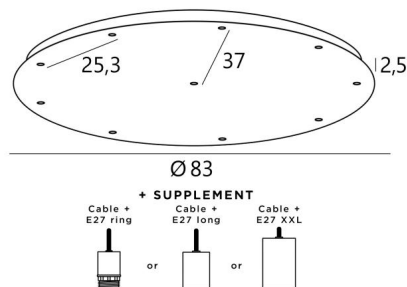

## Ceiling base 9 o58

CEILING BASE 9 o58 in Weiß strukturiert. Metalloberfläche Code: 01. Optionen: eine große Auswahl an Kabeln und Fassungen (+Supplement)

**CEILING BASE 9 o58** ist eine runde Deckenbasis mit neun Kabelauslässen zum Aufhängen von Glühbirnen, Strukturen, Gläsern oder Lampenschirmen. Zusätzlich sind standardisierte Verkabelungen vorgesehen. Auch bei der Wahl der Formen, Größen, Ausführungen, Verkabelungen, Fassungen oder der Anzahl der Kabelauslässe sind zahlreiche Optionen möglich

### BASIS

Platte : Ø58cm - Frame : Ø55 x 2,5cm

### TECHNISCHE DATEN

**Maximaler Durchmesser** der an den Kabel anzubringenden Aufhängungen :

- Ø36cm - wenn die Aufhängungen auf verschiedenen Höhen sind
- Ø18cm - wenn die Aufhängungen auf gleicher Höhe sind

**Fassung E27 L:** lange für eine kleine oder mittelgroße Glühbirne (Kabel + Fassung: Code 6564)

**Fassung E27 X:** lange und breite für eine große Glühbirne (Kabel + Fassung: Code 6565)