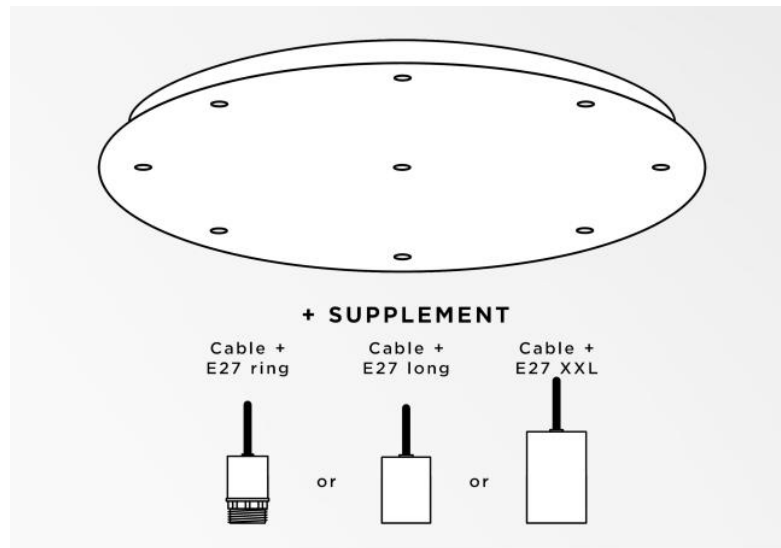

Ceiling base 9 o58

Ceiling base 9 o58

CEILING BASE 9 o58 ist eine runde Deckenbasis mit neun Kabelauslässen zum Aufhängen von Glühbirnen, Strukturen, Gläsern oder Lampenschirmen. Zusätzlich sind standardisierte Verkabelungen vorgesehen. Auch bei der Wahl der Formen, Größen, Ausführungen, Verkabelungen, Fassungen oder der Anzahl der Kabelauslässe sind zahlreiche Optionen möglich

BASIS

Platte : Ø58cm - Frame : Ø55 x 2,5cm

TECHNISCHE DATEN

Mindestabstand zwischen zwei Kabelauslässen : L18,7cm

Maximaler Durchmesser der an den Kabel anzubringenden Aufhängungen :

Ø36cm - wenn die Aufhängungen auf verschiedenen Höhen sind

Ø18cm - wenn die Aufhängungen auf gleicher Höhe sind

Ein Metallrahmen, der an der Decke zu befestigen ist, bevor die Platte angebracht wird

Gegen einen Aufpreis bieten wir Kabel mit Fassungen an :

KABEL

Bitte beachten Sie das **BESTELLFORMULAR**. Wir bieten eine Standardversion, oder mit anderen Kabeln. Die Kabel sind mit Stoff ummantelt und passen zur Farbe des Deckenbasis

MIT FASSUNGEN (3 Modelle)

E27 RING : Fassung mit Ring, zur Befestigung einer Struktur oder eines Lampenschirms (Kabel + Fassung : Code 6563)

E27 LONG : lange Fassung für eine kleine oder mittelgroße Glühbirne (Kabel + Fassung: Code 6564)