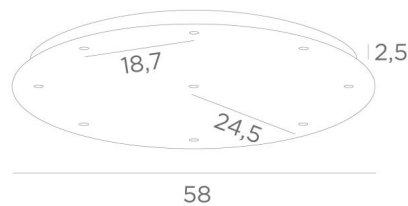

Ceiling base 9 o58

Ceiling base 9 o58

CEILING BASE 9 o58 ist eine runde Deckenbasis mit neun Kabelauslässen zum Aufhängen von Glühbirnen, Strukturen, Gläsern oder Lampenschirmen. Zusätzlich sind standardisierte Verkabelungen vorgesehen. Auch bei der Wahl der Formen, Größen, Ausführungen, Verkabelungen, Fassungen oder der Anzahl der Kabelauslässe sind zahlreiche Optionen möglich

BASIS

Platte : Ø58cm - Frame : Ø55 x 2,5cm

TECHNISCHE DATEN

Mindestabstand zwischen zwei Kabelauslässen : L18,7cm

Maximaler Durchmesser der an den Kabel anzubringenden Aufhängungen :

Ø36cm - wenn die Aufhängungen auf verschiedenen Höhen sind

Ø18cm - wenn die Aufhängungen auf gleicher Höhe sind

Ein Metallrahmen, der an der Decke zu befestigen ist, bevor die Platte angebracht wird

Gegen einen Aufpreis bieten wir Kabel mit Fassungen an :

KABEL

Bitte beachten Sie das **BESTELLFORMULAR**. Wir bieten eine Standardversion, oder mit anderen Kabeln. Die Kabel sind mit Stoff ummantelt und passen zur Farbe des Deckenbasis