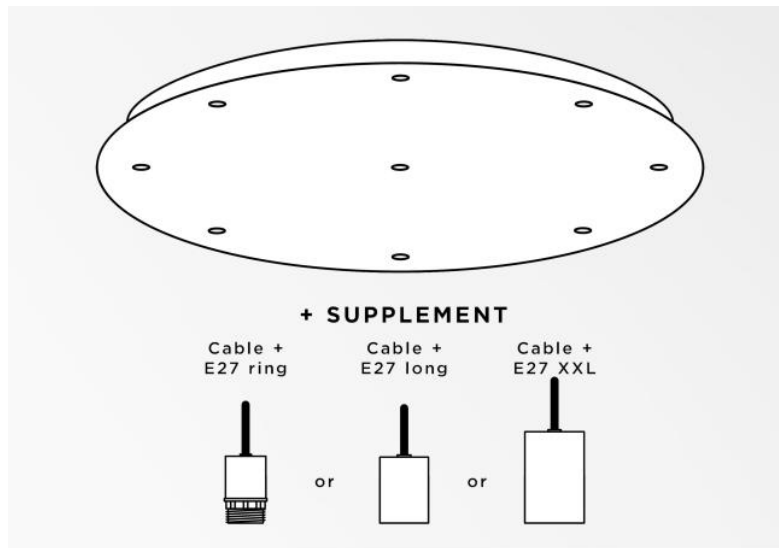

## Ceiling base 9 o58

Ceiling base 9 o58

**CEILING BASE 9 o58** ist eine runde Deckenbasis mit neun Kabelauslässen zum Aufhängen von Glühbirnen, Strukturen, Gläsern oder Lampenschirmen. Zusätzlich sind standardisierte Verkabelungen vorgesehen. Auch bei der Wahl der Formen, Größen, Ausführungen, Verkabelungen, Fassungen oder der Anzahl der Kabelauslässe sind zahlreiche Optionen möglich

### BASIS

Platte : Ø58cm - Frame : Ø55 x 2,5cm

### TECHNISCHE DATEN

**Mindestabstand** zwischen zwei Kabelauslässen : L18,7cm

**Maximaler Durchmesser** der an den Kabel anzubringenden Aufhängungen :

Ø36cm - wenn die Aufhängungen auf verschiedenen Höhen sind

Ø18cm - wenn die Aufhängungen auf gleicher Höhe sind

Ein Metallrahmen, der an der Decke zu befestigen ist, bevor die Platte angebracht wird

*Gegen einen Aufpreis bieten wir Kabel mit Fassungen an :*

*KABEL*