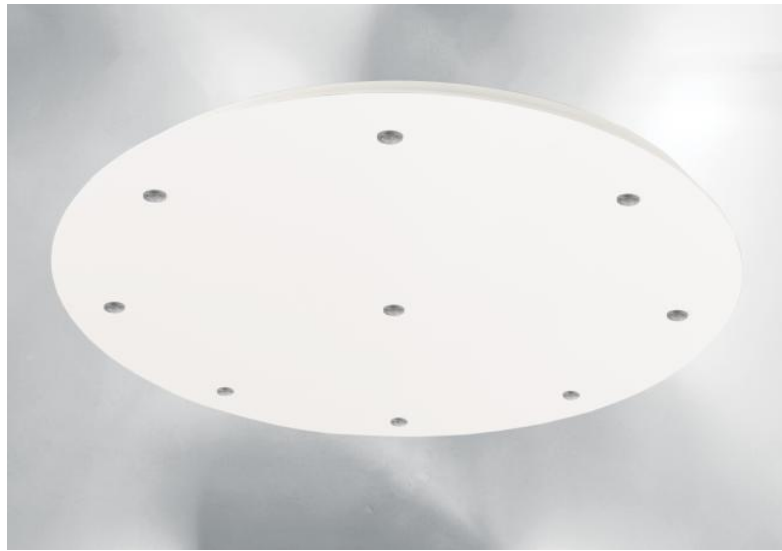

Ceiling base 9 o58

CEILING BASE 9 o58 in Weiß strukturiert (Code: 01). Optionen: Kabeln und Fassungen (+Supplem.)

CEILING BASE 9 o58 ist eine runde Deckenbasis mit neun Kabelauslässen zum Aufhängen von Glühbirnen, Strukturen, Gläsern oder Lampenschirmen. Zusätzlich sind standardisierte Verkabelungen vorgesehen. Auch bei der Wahl der Formen, Größen, Ausführungen, Verkabelungen, Fassungen oder der Anzahl der Kabelauslässe sind zahlreiche Optionen möglich

BASIS

Platte : Ø58cm - Frame : Ø55 x 2,5cm

TECHNISCHE DATEN

Maximaler Durchmesser der an den Kabel anzubringenden Aufhängungen :

- Ø36cm - wenn die Aufhängungen auf verschiedenen Höhen sind
- Ø18cm - wenn die Aufhängungen auf gleicher Höhe sind

Ein Metallrahmen, der an der Decke zu befestigen ist, bevor die Platte angebracht wird

OPTIONEN:

Kabel: Bitte beachten Sie das [BESTELLFORMULAR](#). Wir bieten eine Standardversion, oder mit anderen Kabeln. Die Kabel sind mit Stoff ummantelt und passen zur Farbe des Deckenbasis

Fassung E27 R: mit Ring zur Befestigung einer Struktur oder eines Lampenschirms (Kabel + Fassung: Code 6563)

Fassung E27 L: lange für eine kleine oder mittelgroße Glühbirne (Kabel + Fassung: Code 6564)