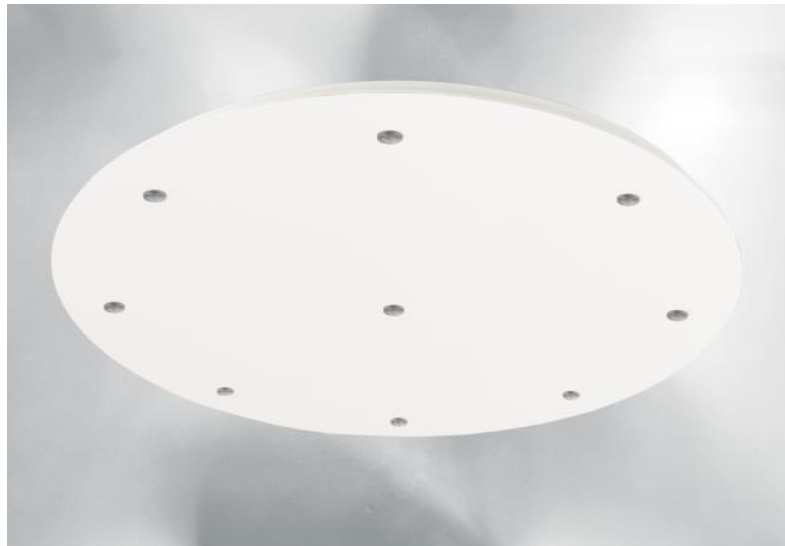

## Ceiling base 9 o58

CEILING BASE 9 o58 in Weiß strukturiert. Metalloberfläche Code: 01. Optionen: eine große Auswahl an Kabeln und Fassungen (+Supplement)

**CEILING BASE 9 o58** ist eine runde Deckenbasis mit neun Kabelauslässen zum Aufhängen von Glühbirnen, Strukturen, Gläsern oder Lampenschirmen. Zusätzlich sind standardisierte Verkabelungen vorgesehen. Auch bei der Wahl der Formen, Größen, Ausführungen, Verkabelungen, Fassungen oder der Anzahl der Kabelauslässe sind zahlreiche Optionen möglich

### BASIS

Platte : Ø58cm - Frame : Ø55 x 2,5cm

Ein Metallrahmen, der an der Decke zu befestigen ist, bevor die Platte angebracht wird

### OPTIONEN:

**Kabel:** Bitte beachten Sie das **BESTELLFORMULAR**. Wir bieten eine Standardversion, oder mit anderen Kabeln. Die Kabel sind mit Stoff ummantelt und passen zur Farbe des Deckenbasis

**Fassung E27 R:** mit Ring zur Befestigung einer Struktur oder eines Lampenschirms (Kabel + Fassung: Code 6563)