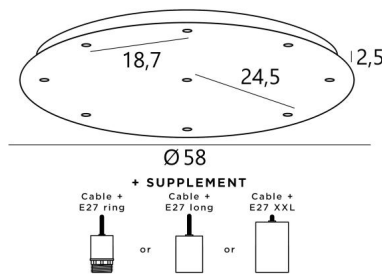

Ceiling base 9 o58

CEILING BASE 9 o58 in Weiß strukturiert (Code: 01). Optionen: Kabeln und Fassungen (+Supplem.)

CEILING BASE 9 o58 ist eine runde Deckenbasis mit neun Kabelauslässen zum Aufhängen von Glühbirnen, Strukturen, Gläsern oder Lampenschirmen. Zusätzlich sind standardisierte Verkabelungen vorgesehen. Auch bei der Wahl der Formen, Größen, Ausführungen, Verkabelungen, Fassungen oder der Anzahl der Kabelauslässe sind zahlreiche Optionen möglich

BASIS

Platte : Ø58cm - Frame : Ø55 x 2,5cm

TECHNISCHE DATEN

Maximaler Durchmesser der an den Kabel anzubringenden Aufhängungen :

- Ø36cm - wenn die Aufhängungen auf verschiedenen Höhen sind
- Ø18cm - wenn die Aufhängungen auf gleicher Höhe sind

Fassung E27 R: mit Ring zur Befestigung einer Struktur oder eines Lampenschirms (Kabel + Fassung: Code 6563)

Fassung E27 L: lange für eine kleine oder mittelgroße Glühbirne (Kabel + Fassung: Code 6564)