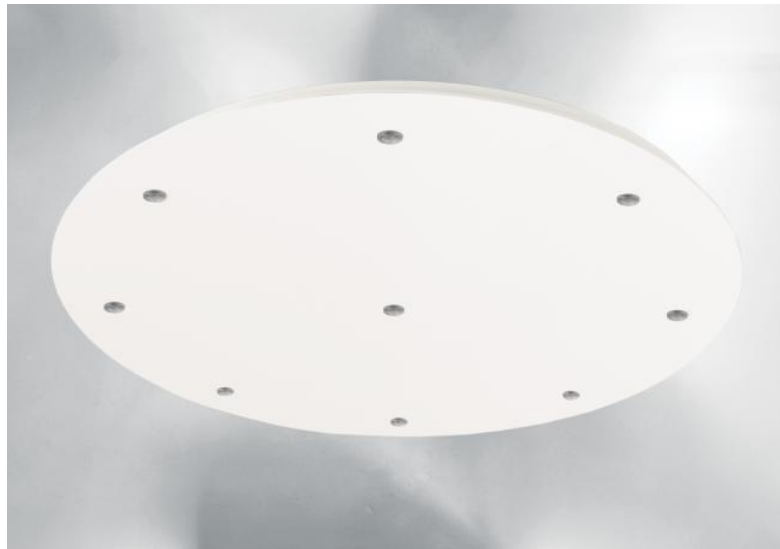

Ceiling base 9 o58

CEILING BASE 9 o58 in Weiß strukturiert (Code: 01). Optionen: Kabeln und Fassungen (+Supplem.)

CEILING BASE 9 o58 ist eine runde Deckenbasis mit neun Kabelauslässen zum Aufhängen von Glühbirnen, Strukturen, Gläsern oder Lampenschirmen. Zusätzlich sind standardisierte Verkabelungen vorgesehen. Auch bei der Wahl der Formen, Größen, Ausführungen, Verkabelungen, Fassungen oder der Anzahl der Kabelauslässe sind zahlreiche Optionen möglich

BASIS

Platte : Ø58cm - Frame : Ø55 x 2,5cm

TECHNISCHE DATEN

Maximaler Durchmesser der an den Kabel anzubringenden Aufhängungen :

Ø36cm - wenn die Aufhängungen auf verschiedenen Höhen sind

Ø18cm - wenn die Aufhängungen auf gleicher Höhe sind

Ein Metallrahmen, der an der Decke zu befestigen ist, bevor die Platte angebracht wird

OPTIONEN:

Kabel: Bitte beachten Sie das **BESTELLFORMULAR**. Wir bieten eine Standardversion, oder mit anderen Kabeln. Die Kabel sind mit Stoff ummantelt und passen zur Farbe des Deckenbasis

Fassung E27 R: mit Ring zur Befestigung einer Struktur oder eines Lampenschirms (Kabel + Fassung: Code 6563)

Fassung E27 L: lange für eine kleine oder mittelgroße Glühbirne (Kabel + Fassung: Code 6564)