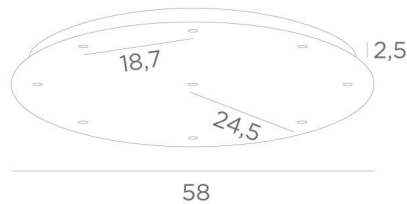

## Ceiling base 9 o58

Ceiling base 9 o58

**CEILING BASE 9 o58** ist eine runde Deckenbasis mit neun Kabelauslässen zum Aufhängen von Glühbirnen, Strukturen, Gläsern oder Lampenschirmen. Zusätzlich sind standardisierte Verkabelungen vorgesehen. Auch bei der Wahl der Formen, Größen, Ausführungen, Verkabelungen, Fassungen oder der Anzahl der Kabelauslässe sind zahlreiche Optionen möglich

### BASIS

Platte : Ø58cm - Frame : Ø55 x 2,5cm

### TECHNISCHE DATEN

**Mindestabstand** zwischen zwei Kabelauslässen : L18,7cm

**Maximaler Durchmesser** der an den Kabel anzubringenden Aufhängungen :

Ø36cm - wenn die Aufhängungen auf verschiedenen Höhen sind