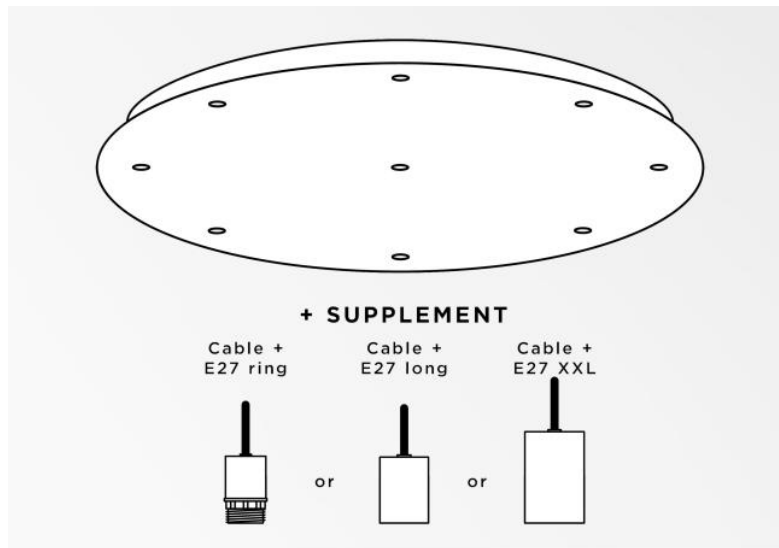

Ceiling base 9 o58

Ceiling base 9 o58

CEILING BASE 9 o58 ist eine runde Deckenbasis mit neun Kabelauslässen zum Aufhängen von Glühbirnen, Strukturen, Gläsern oder Lampenschirmen. Zusätzlich sind standardisierte Verkabelungen vorgesehen. Auch bei der Wahl der Formen, Größen, Ausführungen, Verkabelungen, Fassungen oder der Anzahl der Kabelauslässe sind zahlreiche Optionen möglich

BASIS

Platte : Ø58cm - Frame : Ø55 x 2,5cm

TECHNISCHE DATEN

Mindestabstand zwischen zwei Kabelauslässen : L18,7cm

Maximaler Durchmesser der an den Kabel anzubringenden Aufhängungen :

Ø36cm - wenn die Aufhängungen auf verschiedenen Höhen sind

Ø18cm - wenn die Aufhängungen auf gleicher Höhe sind

Ein Metallrahmen, der an der Decke zu befestigen ist, bevor die Platte angebracht wird

Gegen einen Aufpreis bieten wir Kabel mit Fassungen an :

KABEL

Bitte beachten Sie das **BESTELLFORMULAR**. Wir bieten eine Standardversion, oder mit anderen Kabeln. Die Kabel sind mit Stoff ummantelt und passen zur Farbe des Deckenbasis

MIT FASSUNGEN (3 Modelle)

E27 RING : Fassung mit Ring, zur Befestigung einer Struktur oder eines Lampenschirms (Kabel + Fassung : Code 6563)

E27 LONG : lange Fassung für eine kleine oder mittelgroße Glühbirne (Kabel + Fassung: Code 6564)