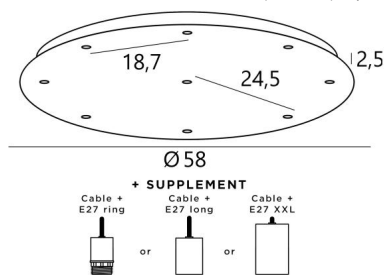

Ceiling base 9 o58

CEILING BASE 9 o58 in Weiß strukturiert (Code: 01). Optionen: Kabeln und Fassungen (+Supplem.)

CEILING BASE 9 o58 ist eine runde Deckenbasis mit neun Kabelauslässen zum Aufhängen von Glühbirnen, Strukturen, Gläsern oder Lampenschirmen. Zusätzlich sind standardisierte Verkabelungen vorgesehen. Auch bei der Wahl der Formen, Größen, Ausführungen, Verkabelungen, Fassungen oder der Anzahl der Kabelauslässe sind zahlreiche Optionen möglich

BASIS

Platte : Ø58cm - Frame : Ø55 x 2,5cm

TECHNISCHE DATEN

Maximaler Durchmesser der an den Kabel anzubringenden Aufhängungen :

Ø36cm - wenn die Aufhängungen auf verschiedenen Höhen sind

Ø18cm - wenn die Aufhängungen auf gleicher Höhe sind

Fassung E27 R: mit Ring zur Befestigung einer Struktur oder eines Lampenschirms (Kabel + Fassung: Code 6563)

Fassung E27 L: lange für eine kleine oder mittelgroße Glühbirne (Kabel + Fassung: Code 6564)