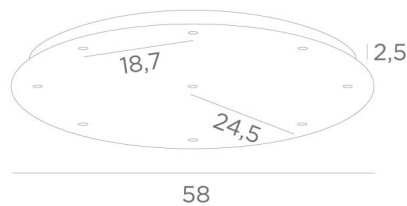

Ceiling base 9 o58

Ceiling base 9 o58

CEILING BASE 9 o58 ist eine runde Deckenbasis mit neun Kabelauslässen zum Aufhängen von Glühbirnen, Strukturen, Gläsern oder Lampenschirmen. Zusätzlich sind standardisierte Verkabelungen vorgesehen. Auch bei der Wahl der Formen, Größen, Ausführungen, Verkabelungen, Fassungen oder der Anzahl der Kabelauslässe sind zahlreiche Optionen möglich

BASIS

Platte : Ø58cm - Frame : Ø55 x 2,5cm

TECHNISCHE DATEN

Mindestabstand zwischen zwei Kabelauslässen : L18,7cm

Maximaler Durchmesser der an den Kabel anzubringenden Aufhängungen :

Ø36cm - wenn die Aufhängungen auf verschiedenen Höhen sind

Ø18cm - wenn die Aufhängungen auf gleicher Höhe sind

Ein Metallrahmen, der an der Decke zu befestigen ist, bevor die Platte angebracht wird

Gegen einen Aufpreis bieten wir Kabel mit Fassungen an :

KABEL

Bitte beachten Sie das **BESTELLFORMULAR**. Wir bieten eine Standardversion, oder mit anderen Kabeln. Die Kabel sind mit Stoff ummantelt und passen zur Farbe des Deckenbasis